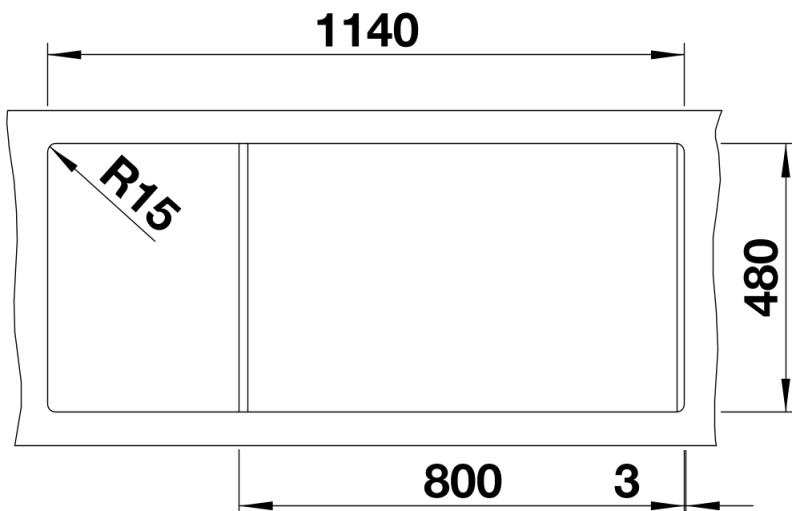

Technische productfiche NAYA 8 S

Item nr. 519660

Voordelen

- Gebalanceerde, moderne lijnen
- Ruime hoofdbak met aanvullende bak
- Functioneel ontworpen afdruiplak met handig werkgebied
- Ruime kraanrichel met plaats voor zowel keukenkraan als afwasmiddeldispenser
- Voor de 80 cm onderkast

Bovenaanzicht

Uitgesneden

Vooranzicht

Zijaanzicht