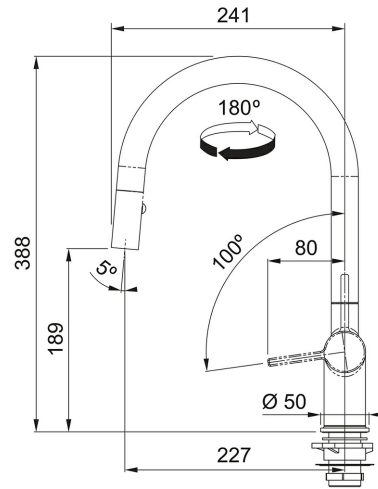

Uittrekbare uitloop - Pull Down Zwart mat | 301029

FAMILIE : **Kranen** | SERIE : **Active** | INSTALLATIETIPE : **Tap standing** | INSTALLATIETIPE : **Sink/Worktop** | MODEL : **Uittrekbare uitloop - Pull Down** | UITVOERING : **Zwart mat**

TECHNISCHE GEGEVENS

| | |
|------------------------------------|---------------------------------|
| Hoogte | 388,00 mm |
| Afstand tussen werkblad en uitloop | 189,00 mm |
| Bereik uitloop | 227,00 mm |
| Uitvoering | Uittrekbare uitloop - Pull Down |
| Type | Keramische schijven |
| Bediening | Zijdelings |
| Zwaaihoek | 180 ° |
| Cartridge | Keramische schijven |
| Druk | Hoge druk |
| Prijs | 738,10 € |
| Artikelnummer | 301029 |

SPECIFICATIES

-  Laminaire straal