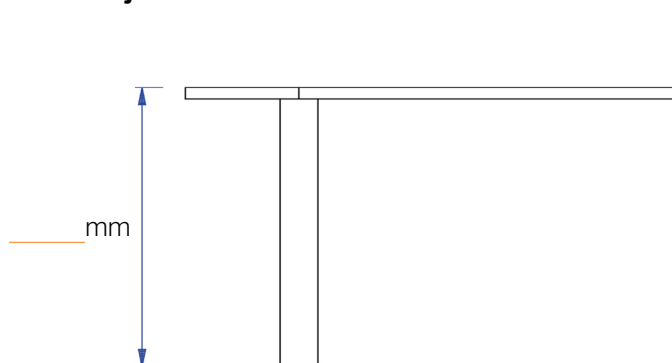

Zijaanzicht: