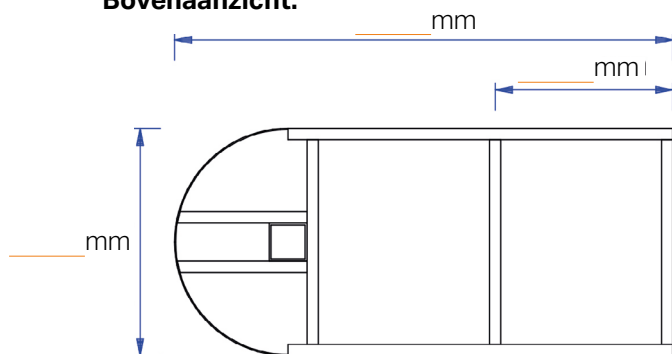

## Bali 70

REF: \_\_\_\_\_

Regelbare poot: Ja Nee

Ø Poot: \_\_\_\_\_ x \_\_\_\_\_      Ø Frame: \_\_\_\_\_ x \_\_\_\_\_

Materiaal werkblad: \_\_\_\_\_

Ral-kleur poot: \_\_\_\_\_

Dikte werkblad: \_\_\_\_\_

Duid de gewenste details hieronder aan:

### Bovenaanzicht: