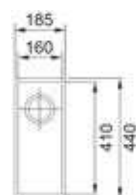

- Kastmaat 300 mm
- Sifon altijd apart bijbestellen
- Afmetingen: 185 x 440 mm / bak 160 x 410 mm
- Onderbouw