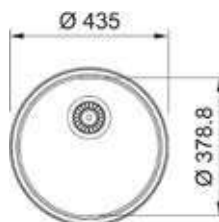

- Kastmaat 450 mm
- Afmetingen: 435 mm

**101.0695.710 /
ROX610/1103801**

Inbouw/onderbouw
€ 256,50 / € 310,37