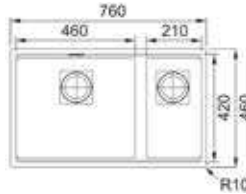

- Kastmaat 900 mm
- Geleverd inclusief sifon
- Afmetingen: 760 x 460 mm / bak 460-210 x 420 mm
- Grote bak altijd links

- **125.0752.411 / KNG120720OXA1**
  Onyx
  € 1.318,00 / € 1.594,78
- **125.0752.397 / KNG120720MWA1**
  Metaal wit
  € 1.318,00 / € 1.594,78
- **125.0752.399 / KNG120720SGA1**
  Steengrijs
  € 1.318,00 / € 1.594,78
- **125.0752.398 / KNG120720KRA1**
  Koffieroom
  € 1.318,00 / € 1.594,78
- **125.0752.412 / KNG120720MBA1**
  Mat zwart
  € 1.318,00 / € 1.594,78
- **125.0714.234 / KNG120LGA1**
  Leigrijs
  € 1.017,50 / € 1.231,18