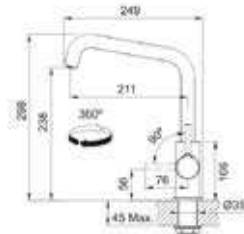

- Eengreepsmengkraan met draaibare uitloop
- Zwaaihoek 360°
- Zijdelingse bediening (rechts)
- Binnenwerk met keramische schijven

115.0728.473 / 301062
Chroom
€ 225,00 / € 272,25

115.0728.474 / 301063
Zwart mat
€ 259,00 / € 313,39