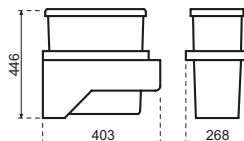

- Frontmontage
- Kastbreedte minimaal 300 mm
- Afvalemmer 1 x 30l
- Grijs kunststof, metalen geleiders
- Met zelfsluitende en dempende geleiders

3610-12
Grijs
€ 245,77 / € 297,38