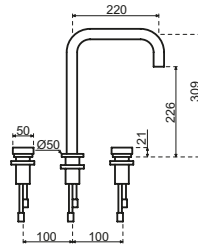

- **K01107**
  Geborsteld
  € 508,76 / € 615,60
- **K01107-GD**
  Goudkleur PVD
  € 542,75 / € 656,73
- **K01107-CO**
  Koperkleur PVD
  € 542,75 / € 656,73
- **K01107-GM**
  Gun Metal PVD
  € 542,75 / € 656,73