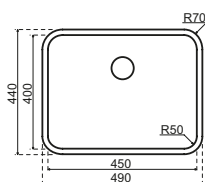

S0250

€ 215,08 / € 260,25

- Kastmaat 500 mm
- Sifon altijd apart bijbestellen
- Afmetingen: 490 x 440 mm / bak: 450 x 400 mm
- Diepte bak 195 mm

S0252

€ 224,54 / € 271,69

- Kastmaat 600 mm
- Sifon altijd apart bijbestellen
- Afmetingen: 540 x 440 mm / bak: 500 x 400 mm
- Diepte bak 200 mm