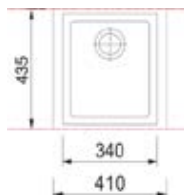

- Kastmaat 450 mm
- Afmetingen: 410 x 435 mm/
  bak: 340 x 400 mm
- Diepte bak 200 mm

- **ON4110ST-N1**
  Nanostone Milk White
  € 405,00 / € 490,05
- **ON4110ST-N6**
  Nanostone Deep Black
  € 405,00 / € 490,05