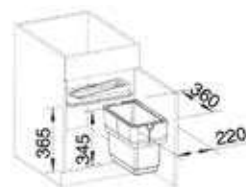

- Voor draaideuren
- Kastbreedte minimaal 450 mm
- Eenvoudig naar boven uitneembare emmer met 14 l inhoud
- Afneembaar deksel