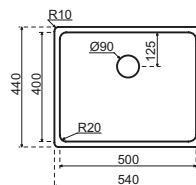

- Kastmaat 600mm
- Sifon altijd apart bestellen
- Afmetingen: 589 x 436mm / bak 549 x 396mm
- Diepte bak 215mm!

S0220

€ 347,24 / € 420,16

- Kastmaat 600mm
- Sifon altijd apart bestellen
- Afmetingen: 540 x 440mm / bak 500 x 400mm
- Diepte bak 200mm!