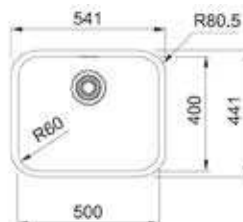

- Kastmaat 600 mm
- Sifon altijd apart bijbestellen
- Afmetingen: 541 x 441 mm / bak 500 x 400 mm