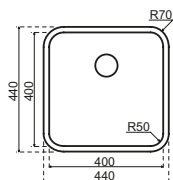

- Kastmaat 450 mm
- Sifon altijd apart bijbestellen
- Afmetingen: 440 x 440 mm
- Diepte bak 190 mm

S0250

€ 215,08 / € 260,25