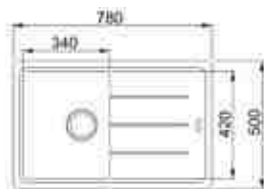

- Kastmaat 450mm
- Afmetingen: 780 x 500mm

- **114.0607.122 / BFG611OX1**
Onyx
€ 470,00 / € 568,70
- Ⓚ **114.0668.824 / BFG611MB1**
Mat zwart
€ 470,00 / € 568,70
- Ⓚ **114.0714.255 / BFG611LG1**
Leigrijs
€ 470,00 / € 568,70
- Ⓚ **114.0279.449 / BFG611MW1**
Metaal wit
€ 470,00 / € 568,70
- Ⓚ **114.0279.431 / BFG611KR1**
Koffieroom
€ 470,00 / € 568,70
- **114.0610.886 / BFG611SG1**
Steengrijs
€ 470,00 / € 568,70