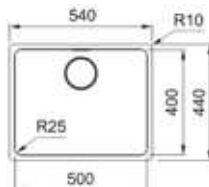

- Kastmaat 600 mm
- Sifon altijd apart bijbestellen
- Afmetingen: 540 x 440 mm / bak 500 x 400 mm

- Ⓚ **122.0606.979 / MYX1105001**
  Onderbouw - automatische lediging
  € 730,00 / € 883,30
- Ⓚ **122.0717.424 / MYX110500M1**
  Onderbouw - manuele lediging
  € 670,00 / € 810,70
- Ⓚ **127.0607.053 / MYX2105001**
  Vlakbouw/Slimtop, automatische lediging
  € 830,00 / € 1.004,30
- Ⓚ **127.0717.434 / MYX210500M1**
  Vlakbouw/Slimtop, manuele lediging
  € 770,00 / € 931,70