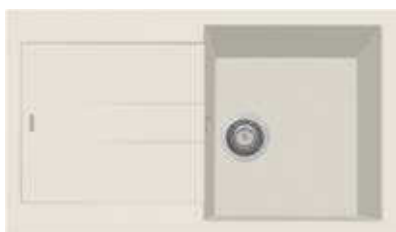

- Kastmaat 500 mm
- Afmetingen: 860 x 500 mm/
  bak: 390 x 430 mm
- Diepte bak 200 mm

- **AM8610-N1**
  Nanostone Milk White
  € 498,00 / € 602,58
- **AM8610-N6**
  Nanostone Deep Black
  € 498,00 / € 602,58