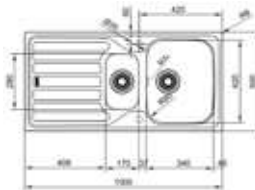

- Kastmaat 800mm
- Afmetingen: 1160 x 500mm
- Uitsparing 1140 x 480mm

101.0715.791 / FLX6211
Omkeerbaar
€ 369,00 / € 446,49