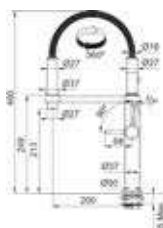

- Eengreepsmengkraan met draaibare uitloop
- Zwaaihoek 360°
- Binnenwerk met keramische schijven
- Flexibele aansluitslangen

115.0060.360 / 301780
Chroom
€ 445,00 / € 538,45

115.0028.205 / 301782
Brons
€ 512,00 / € 619,52