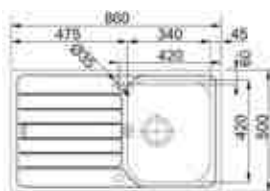

Spark SKX

- Roestvrijstaal, nominale dikte 0,6mm
- In één stuk geperst
- Manuele lediging
- Inbouw
- Geleverd inclusief sifon

- Kastmaat 500mm
- Afmetingen: 860 x 500mm
- Uitsparing 840 x 480mm

101.0314.746 / SKX6111
Omkeerbaar
€ 370,00 / € 447,70