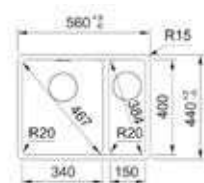

- Kastmaat 600 mm
- Geleverd inclusief sifon
- Afmetingen: 780 x 500 mm / bak 350 x 425mm
- Vlakbouw