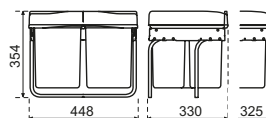

- Bodemmontage
- Kastbreedte minimaal 500 mm
- Afvallemmers van 1 x 15 l + 2 x 7,5 l
- Grijs
- Minder diep, ruimtebesparend model

V0457
Kast 500 mm
€ 116,87 / € 141,41