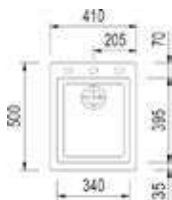

- Kastmaat 450 mm
- Afmetingen: 410 x 500 mm/ bak: 340 x 395 mm
- Diepte bak 200 mm

ON4110-UG56
Ultragranit Jasmine
€ 311,00 / € 376,31

ON4110-UG70
Ultragranit Nero Matt
€ 311,00 / € 376,31

ON4110-UG72
Ultragranit Tartufo
€ 311,00 / € 376,31

ON4110-UG98
Ultragranit Bianco
€ 311,00 / € 376,31