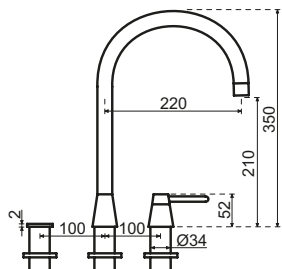

Cone Counter 3-in-1

WARM + KOUD + KOKEND WATER

Safe touch
buitenzijde blijft koel

100°C

Direct kokend water

100% rvs

360° draaibare uitloop

Aparte binnenleiding voor kokend water

Rustige waterstraal,
spettert niet

Elektronische bediening

Kinderveilig dankzij
Click Click Go systeem

Eco-start functie

Cone
Counter
3-in-1

Bijpassend gekleurde spoelbakken en accessoires verkrijgbaar