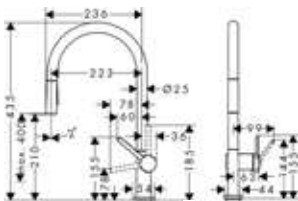

72801800
Inox-look
€ 618,10 / € 747,90

72801000
Chroom
€ 474,90 / € 574,63

72801670
Mat zwart
€ 618,10 / € 747,90

72801340
Brushed Black Chroom
€ 664,90 / € 804,53

Talis M54 Uittrekbaar

- Eéngreepskeukenmengkraan 210, met uittrekbare vuistdouche, 2jet
- ComfortZone 210
- Draaibare uitloop in 4 standen 60°, 110°, 150° of 360°
- Maximaal debiet bij 3 bar: 8 l/min
- G 3/8-aansluitslangen, keramisch cartouche, Quick-Connect doucheslang
- Safety function: voorinstelbare heetwaterbegrenzing