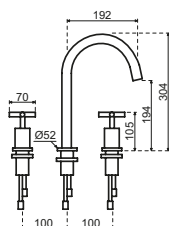

Veneto Rond

- Driegatsmengkraan in massief RVS met draaibare uitloop
- Hoge bedieningsknoppen in kruisvorm
- Geleverd met soepele aansluitslangen voor eenvoudige aansluiting
- Hoogte uitloop vanaf het werkblad: 304 mm