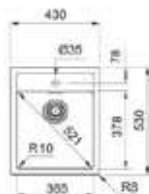

- Kastmaat 450 mm
- Geleverd inclusief sifon
- Afmetingen: 430 x 530 mm / bak 365 x 378 mm
- Inbouw

■ **143.0714.215 / SID610360ZW1**
Zwart
€ 275,50 / € 333,36

■ **143.0717.401 / SID610360PW1**
Polar wit
€ 275,50 / € 333,36