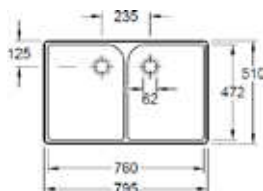

- Kast 800mm
- Afmetingen: 795 x 220 x 510 mm
- Met zwarte plugstop aan ketting

63310001

Wit
€ 784,38 / € 949,10

633100R1

Wit Ceramicplus
€ 893,95 / € 1.081,68