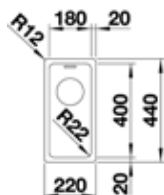

- Kastmaat 300mm
- Afmetingen: 220 x 440mm / bak 180 x 400mm

522951

Vlakbouw, manueel
€ 446,00 / € 539,66

522952

Onderbouw, manueel
€ 345,00 / € 417,45