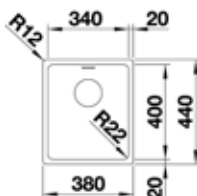

- Kastmaat 400mm
- Afmetingen: 380 x 440mm / bak 340 x 400mm

522953

Vlakbouw, manueel
€ 446,00 / € 539,66

522955

Onderbouw, manueel
€ 372,00 / € 450,12