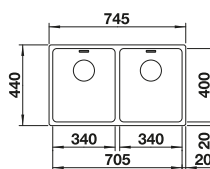

522981

Vlakbouw, manueel
€ 1.173,00 / € 1.419,33

522983

Onderbouw, manueel
€ 969,00 / € 1.172,49