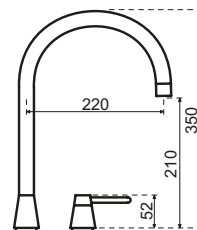

- Tweegatsmengkraan in massief RVS met draaibare uitloop
- Uniek Osiris design
- Keramisch binnenwerk
- Geleverd met soepele aansluitslangen voor eenvoudige aansluiting