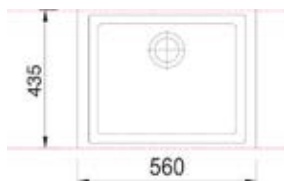

-  **ON5610ST-N1**
Nanostone Milk White
€ 519,00 / € 627,99
-  **ON5610ST-N6**
Nanostone Deep Black
€ 519,00 / € 627,99

- Kastmaat 600 mm
- Afmetingen: 560 x 435 mm/
bak: 490 x 400 mm
- Diepte bak 200 mm