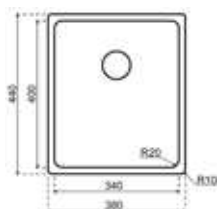

S0218

€ 309,90 / € 374,98

- Kastmaat 400mm
- Sifon altijd apart bijbestellen
- Afmetingen: 380 x 440mm / bak 340 x 400mm
- Diepte bak 210mm!

S0223

€ 297,45 / € 359,91

- Kastmaat 300mm
- Sifon altijd apart bijbestellen
- Afmetingen: 210 x 440mm / bak 170 x 400mm
- Diepte bak 153mm