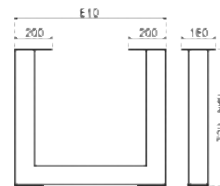

M0730
Zwart gelakt
810 x 720 mm (bxh)
€ 278,20 / € 336,62

M0732
Zwart gelakt
810 x 880 mm (bxh)
€ 308,86 / € 373,72