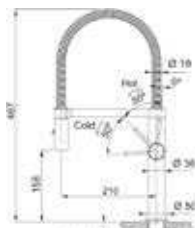

115.0728.384 / 301997
Chroom
€ 345,00 / € 417,45

115.0728.386 / 301998
Zwart mat
€ 397,00 / € 480,37

Old England

- Eengreepsmengkraan met draaibare uitloop
- Zwaaihoek 360°
- Binnenwerk met keramische schijven
- Flexibele aansluitslangen