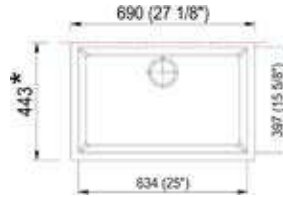

- Kastmaat 800 mm
- Afmetingen: 690 x 443 mm/
  bak: 630 x 400 mm
- Diepte bak 210 mm

- **ON6910ST-UG56**
  Ultragranit Jasmine
  € 488,00 / € 590,48
- **ON6910ST-UG70**
  Ultragranit Nero Matt
  € 488,00 / € 590,48
- **ON6910ST-UG72**
  Ultragranit Tartufo
  € 488,00 / € 590,48
- **ON6910ST-UG98**
  Ultragranit Bianco
  € 488,00 / € 590,48