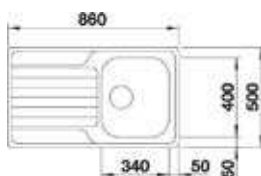

- Kastmaat 450mm
- Afmetingen: 860 x 500mm

523374
Dinas 45 S
€ 349,00 / € 422,29

- Kastmaat 600mm
- Afmetingen: 1000 x 500mm

523375
Dinas 6 S
€ 458,00 / € 554,18

- Kastmaat 800mm
- Afmetingen: 1160 x 500mm