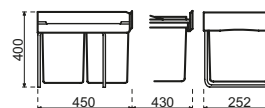

- Bodemmontage
- Kastbreedte minimaal 300 mm
- Afvallemmers 2 x 14 l
- Donkergrijs

V0451
Kast 300 mm
€ 99,57 / € 120,48