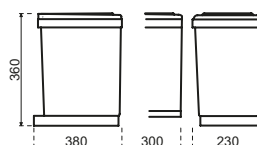

- Bodemontage
- Kastbreedte minimaal 300 mm
- Afvalemmer van 16 l
- Grijs

V0440
Kast 300 mm
€ 49,78 / € 60,23