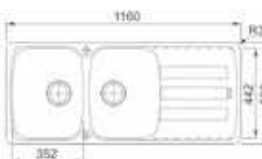

- **114.0607.127 / AZG621OX1**
  Onyx
  € 544,50 / € 658,85
- **114.0668.883 / AZG621MB1**
  Mat zwart
  € 544,50 / € 658,85
- **114.0492.460 / AZG621SG1**
  Steengrijs
  € 544,50 / € 658,85
- **114.0492.458 / AZG621MW1**
  Metaal wit
  € 544,50 / € 658,85
- **114.0492.397 / AZG621KR1**
  Koffieroom
  € 544,50 / € 658,85
- **114.0714.260 / AZG621LG1**
  Leigrijs
  € 544,50 / € 658,85