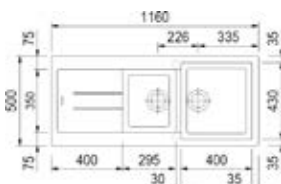

- Kastmaat 800 mm
- Afmetingen: 1160 x 500 mm/
  bak: 295 x 350 + 400 x 430 mm
- Diepte bak 210 mm

- **AM11620-UM42**
  Ultrametal Titanio
  € 467,00 / € 565,07
- **AM11620-UM44**
  Ultrametal Nero
  € 467,00 / € 565,07