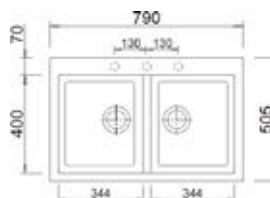

- **ON7920-N1**
Nanostone Milk White
€ 540,00 / € 653,40
- **ON7920-N6**
Nanostone Deep Black
€ 540,00 / € 653,40

- Kastmaat 800 mm
- Afmetingen: 790 x 500 mm/ bak: 344 + 344 x 395 mm
- Diepte bak 200 mm