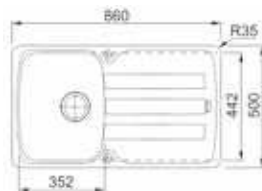

- **114.0607.125 / AZG611OX1**
  Onyx
  € 396,00 / € 479,16
- **114.0668.881 / AZG611MB1**
  Mat zwart
  € 396,00 / € 479,16
- **114.0492.386 / AZG611SG1**
  Steengrijs
  € 396,00 / € 479,16
- **114.0492.382 / AZG611MW1**
  Metaal wit
  € 396,00 / € 479,16
- **114.0492.379 / AZG611KR1**
  Koffieroom
  € 396,00 / € 479,16
- **114.0714.258 / AZG611LG1**
  Leigrijs
  € 396,00 / € 479,16