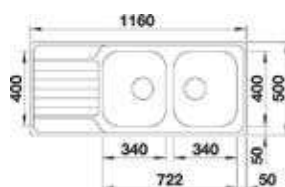

Dinas

- Roestvrijstaal, lichtglanzend
- Klassiek ventiel 3 1/2"
- Inbouw
- Geleverd inclusief sifon
- Omkeerbaar

- Kastmaat 450mm
- Afmetingen: 860 x 500mm

523374
Dinas 45 S
€ 349,00 / € 422,29

- Kastmaat 600mm
- Afmetingen: 1000 x 500mm

523375
Dinas 6 S
€ 458,00 / € 554,18

- Kastmaat 800mm
- Afmetingen: 1160 x 500mm

523376
Dinas 8 S
€ 512,00 / € 619,52