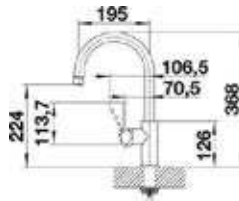

- Eengreepsmengkraan met draaibare uitloop
- Draaibare uitloop 360°
- Zijdelingse bediening (rechts)
- Binnenwerk met keramische schijven
- Geleverd met versterking voor RVS spoel tafels

523120
Geborsteld
€ 285,00 / € 344,85