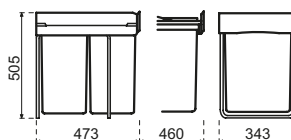

- Bodemontage
- Kastbreedte minimaal 400 mm
- Afvalmeters 2 x 29 l
- Grijs

V0442
Kast 400 mm
€ 211,12 / € 255,46