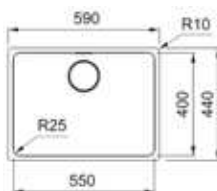

- Kastmaat 800mm
- Sifon altijd apart bijbestellen
- Afmetingen: 590 x 440mm / bak 550 x 400mm

- Ⓚ **122.0606.981 / MYX1105501**
  Onderbouw - automatische lediging
  € 730,00 / € 883,30
- Ⓚ **122.0717.425 / MYX110550M1**
  Onderbouw - manuele lediging
  € 670,00 / € 810,70
- Ⓚ **127.0607.054 / MYX2105501**
  Vlakbouw/Slimtop, automatische lediging
  € 830,00 / € 1.004,30
- Ⓚ **127.0717.435 / MYX210550M1**
  Vlakbouw/Slimtop, manuele lediging
  € 770,00 / € 931,70