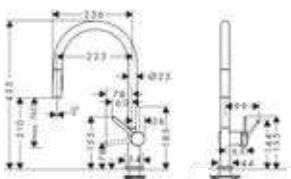

72802800
Inox-look
€ 450,60 / € 545,23

72802000
Chroom
€ 346,90 / € 419,75

72802670
Mat zwart
€ 450,60 / € 545,23

Talis M54 Uittrekbaar met sBox

- Eéngreepskeukenmengkraan 210, met uittrekbare vuistdouche, 2jet, sBox
- ComfortZone 210
- Draaibare uitloop instelbaar in 4 standen op 60°, 110°, 150° of 360°
- Afsluitbare douchestraal
- Maximaal debiet bij 3 bar: 7 l/min
- G 3/8-aansluitslangen, keramisch cartouche
- Safety function: voorinstelbare heetwaterbegrenzing