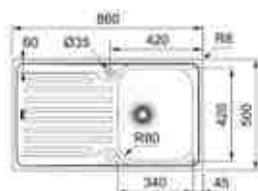

- Kastmaat 500mm
- Afmetingen: 860 x 500mm
- Uitsparing 840 x 480mm

101.0488.447 / AZX6111
Omkeerbaar
€ 234,00 / € 283,14

- Kastmaat 600mm
- Afmetingen: 1000 x 500mm
- Uitsparing 980 x 480mm

101.0488.448 / AZX6511
Omkeerbaar
€ 300,00 / € 363,00