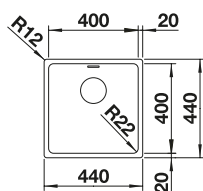

- Kastmaat 450mm
- Afmetingen: 440 x 440mm / bak 400 x 400mm