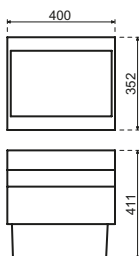

- Frontmontage
- Kastbreedte minimaal 600 mm
- Afvallemmer 2x 13 l
- Geschikt voor naast watersystemen

3608611
Grijs
€ 308,24 / € 372,97