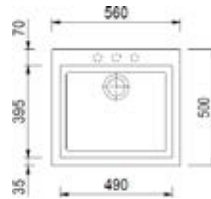

- Kastmaat 600 mm
- Afmetingen: 560 x 500 mm/ bak:
  490 x 395 mm
- Diepte bak 200 mm

ON5610-UG56
Ultragranit Jasmine
€ 415,00 / € 502,15

ON5610-UG70
Ultragranit Nero Matt
€ 415,00 / € 502,15

ON5610-UG72
Ultragranit Tartufo
€ 415,00 / € 502,15

ON5610-UG98
Ultragranit Bianco
€ 415,00 / € 502,15