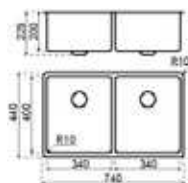

S0211

€ 359,68 / € 435,21

- Kastmaat 300 mm
- Sifon altijd apart bijbestellen
- Diepte bak 140 mm

S0210

€ 334,80 / € 405,11

- Kastmaat 800mm
- Sifon altijd apart bijbestellen
- Diepte bak 225 mm

S0228

€ 465,74 / € 563,55