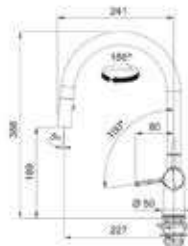

- Eengreepsmengkraan met uittrekbare uitloop
- Zwaaihoek 180°
- Zijdelingse bediening (links, midden of rechts)
- Binnenwerk met keramische schijven