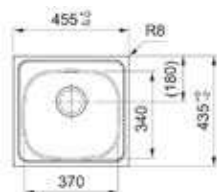

- Kastmaat 450 mm
- Afmetingen: 455 x 435mm
- Uitsparing 435x 415mm

101.0730.329 / SKX6101

Inbouw
€ 186,00 / € 225,06