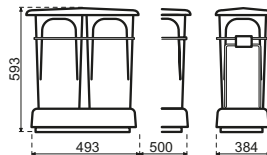

V0440
Kast 300 mm
€ 49,78 / € 60,23

Surat 70 l

- Bodemontage
- Kastbreedte minimaal 400 mm
- Afvalmeters 2 x 35 l
- Grijs

V0450
Kast 400mm
€ 264,70 / € 320,29

Kochi 58 l

- Bodemontage
- Kastbreedte minimaal 400 mm
- Afvalmeters 2 x 29 l
- Grijs