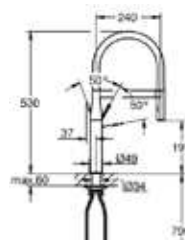

Essence Professional

- Semi-professionele eengreepsmengkraan
- Draaibare uitloop 360°
- Gekleurde slangen optioneel verkrijgbaar
- GROHE Quickfix® snelle en eenvoudige montage
- Standaard kraangat Ø 35 mm
- Hoogte vanaf het werkblad: 530 mm