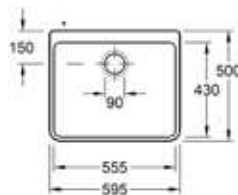

- Kast 600mm
- Afmetingen: 595 x 200 x 500 mm
- Met roestvrijstaal ventiel, capcover in inox optioneel

636001R1
Wit
€ 1.005,57 / € 1.216,74

636001R7
Pure Black
€ 1.127,42 / € 1.364,18