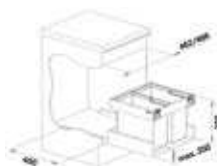

- Frontmontage
- Kastbreedte minimaal 500 mm
- 2 afvallemmers van 19 l
- Gemakkelijk te onderhouden

526639
2 x 19 l
€ 231,00 / € 279,51