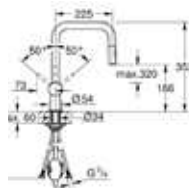

- **32322DC2**
  Super Steel
  € 407,37 / € 492,92
- **32322002**
  Chroom
  € 313,36 / € 379,17
- **32322AL2**
  Brushed hard graphite
  € 470,04 / € 568,74
- **32322DL2**
  Brushed warm sunset
  € 470,04 / € 568,74