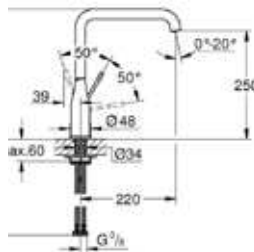

- Eengreepsmengkraan met draaibare uitloop "U"
- Draaibare uitloop (0°, 150° of 360°)
- GROHE Quickfix® snelle en eenvoudige montage
- Nog meer kleuren beschikbaar op de webshop

- **30505DC0**
  Super Steel
  € 508,30 / € 615,04
- **30505000**
  Chroom
  € 391,01 / € 473,12
- **30505KF0**
  Zwart
  € 547,40 / € 662,35
- **30505A00**
  Hard graphite
  € 547,40 / € 662,35
- **30505DA0**
  Warm sunset
  € 547,40 / € 662,35
- **30505GL0**
  Cool sunrise
  € 547,40 / € 662,35