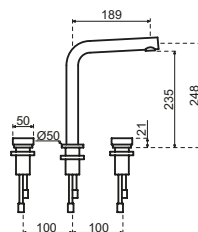

- **K01108**
  Geborsteld
  € 508,76 / € 615,60
- **K01108-GD**
  Goudkleur PVD
  € 542,75 / € 656,73
- **K01108-CO**
  Koperkleur PVD
  € 542,75 / € 656,73
- **K01108-GM**
  Gun Metal PVD
  € 542,75 / € 656,73