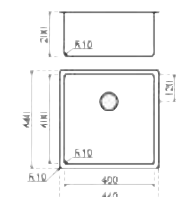

- Kastmaat 500mm
- Afmetingen: 440 x 440mm / bak 400 x 400mm
- Diepte bak 200mm
- Bodemrek S0903 apart te verkrijgen

S0230-GM
Gun Metal
€ 584,13 / € 706,80

S0230-CO
Koper
€ 584,13 / € 706,80

S0230-GD
Goud
€ 584,13 / € 706,80

S0230-PB
Patinated Brass
€ 669,50 / € 810,10

S0230-SB
Sturdy Black
€ 669,50 / € 810,10

S0230-RC
Rosé Copper
€ 669,50 / € 810,10