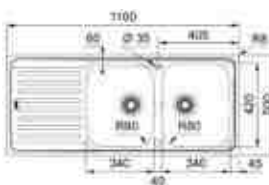

Antea AZX

- Roestvrijstaal, nominale dikte 0,6mm
- In één stuk geperst
- Manuele lediging
- Inbouw
- Geleverd inclusief sifon

- Kastmaat 500mm
- Afmetingen: 860 x 500mm
- Uitsparing 840 x 480mm

101.0488.447 / AZX6111
Omkeerbaar
€ 234,00 / € 283,14

- Kastmaat 600mm
- Afmetingen: 1000 x 500mm
- Uitsparing 980 x 480mm

101.0488.448 / AZX6511
Omkeerbaar
€ 300,00 / € 363,00

- Kastmaat 800mm
- Afmetingen: 1160 x 500mm
- Uitsparing 1140 x 480mm

101.0488.449 / AZX6211
Omkeerbaar
€ 326,00 / € 394,46