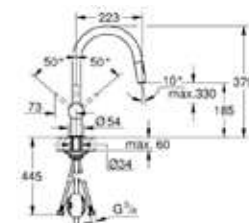

- Eengreepsmengkraan met uittrekbare uitloop "C"
- 2 stralen
- Draaibare uitloop 360°
- GROHE Quickfix® snelle en eenvoudige montage
- Hoogte vanaf het werkblad: 379 mm