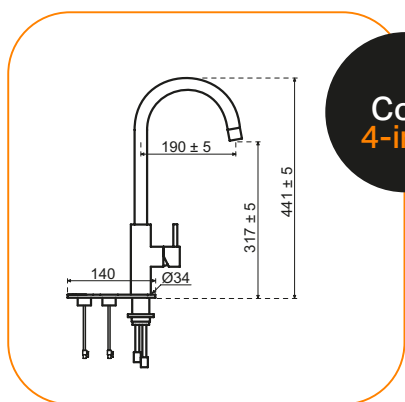

Eco-start functie

Greep draait naar voren

Direct bruisend water

Bijpassend gekleurde spoelbakken en accessoires verkrijgbaar

Cool 4-in-1

Cool 4-in-1 Rond

- Draaibare uitloop model "C"
- Elektronische bediening met drukknoppen op keukenblad
- Hendel voor koud en warm water
- De Cooler wordt geleverd inclusief 1 CO₂-cilinder en 1 waterfilter
- Tip: kies een bijpassende Lanesto spoelbak en zeepverdeler in dezelfde kleur