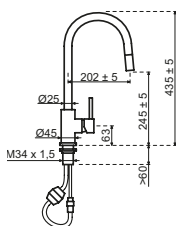

- Eengreepsmengkraan in massief RVS met uittrekbare uitloop
- Keramisch binnenwerk
- Hendel gaat enkel naar voor
- 360° draaibaar
- Geleverd met soepele aansluitslangen voor eenvoudige aansluiting

- **K01072**
  Geborsteld
  € 423,75 / € 512,74
- **K01072-GD**
  Goudkleur PVD
  € 499,04 / € 603,84
- **K01072-CO**
  Koperkleur PVD
  € 499,04 / € 603,84
- **K01072-GM**
  Gun Metal PVD
  € 499,04 / € 603,84
- **K01072-SB**
  Sturdy Black PVD
  € 499,04 / € 603,84