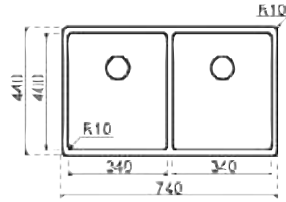

- Kastmaat 800mm
- Afmetingen: 740 x 440mm / bak 340 -340 x 400mm
- Diepte bak 200mm

- **S0235-GM**
  Gun Metal
  € 1.028,97 / € 1.245,05
- **S0235-SB**
  Sturdy Black
  € 1.183,47 / € 1.432,00

MIX & MATCH!