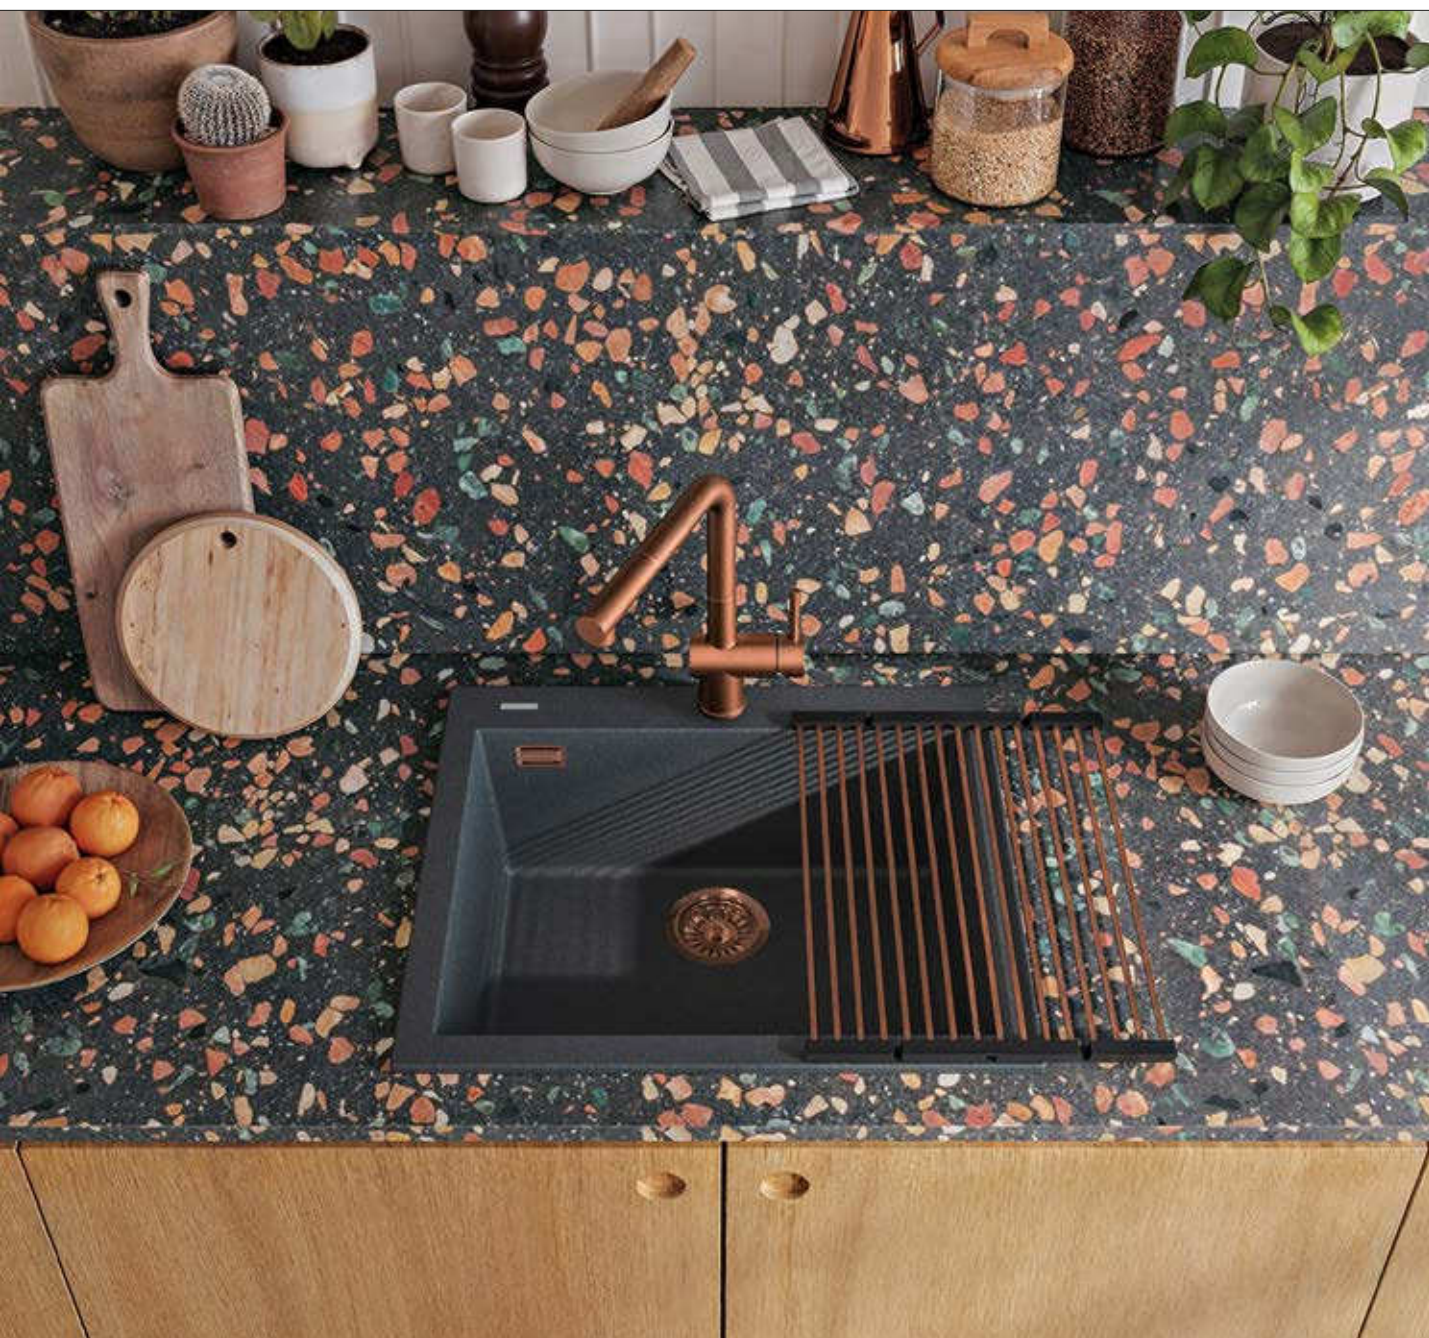

- Kastmaat 800 mm
- Afmetingen: 755 x 435 mm/
  bak: 340 + 340 x 400 mm
- Diepte bak 200 mm

■ **ON7920ST-UM42**
Ultrametal Titanio
€ 459,00 / € 555,39

■ **ON7920ST-UM44**
Ultrametal Nero
€ 459,00 / € 555,39