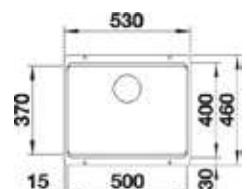

- Kastmaat 600 mm
- Afmetingen: 530 x 460 mm / bak 500 x 400 mm

- **525887**
Zwart
€ 750,00 / € 907,50
- **522228**
Rock Grey
€ 750,00 / € 907,50
- **527258**
Vulkaangrijs
€ 750,00 / € 907,50
- **527075**
Zacht wit
€ 750,00 / € 907,50
- **522234**
Tartufo
€ 750,00 / € 907,50