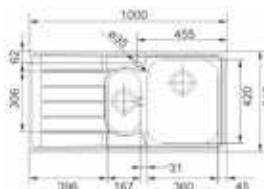

- Kastmaat 600mm
- Afmetingen: 1000 x 510mm (inbouw), 1004 x 514mm (Slimtop)
- Uitsparing 980 x 490mm (inbouw), 995 x 506mm (Slimtop)

- **101.0166.774 / NEX651L1**
  Inbouw, verlek links
  € 531,00 / € 642,51
- **101.0166.775 / NEX651R1**
  Inbouw, verlek rechts
  € 531,00 / € 642,51
- **127.0251.864 / NEX251L1**
  Vlakbouw/Slimtop, verlek links
  € 600,00 / € 726,00
- **127.0251.865 / NEX251R1**
  Vlakbouw/Slimtop, verlek rechts
  € 600,00 / € 726,00