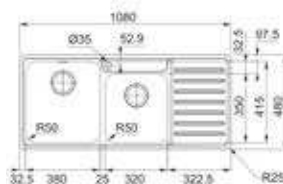

- Kastmaat 800 mm
- Afmetingen: 1080 x 480 mm
- Uitsparing 1060 x 460 mm