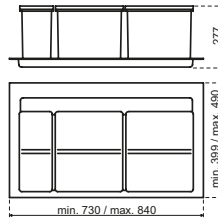

Nashtik 63 I

- Frontlade
- Kastbreedte minimaal 900 mm
- Afvalemers van 2 x 26 l + 11 l
- Grijs
- Inclusief draagplaat

V0455
Kast 900 mm
€ 115,64 / € 139,92