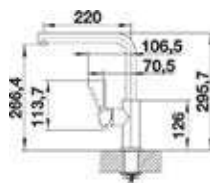

- Eengreepsmengkraan met draaibare uitloop
- Draaibare uitloop 360°
- Zijdelingse bediening (rechts)
- Binnenwerk met keramische schijven
- Geleverd met versterking voor RVS spoel tafels

523122
Geborsteld
€ 285,00 / € 344,85