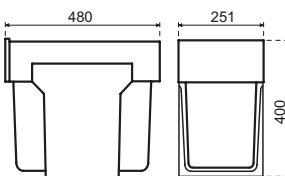

3666911
Donkergrijs
€ 181,76 / € 219,93

Tandem Black Edition 2 x 15 l

- Bodemontage
- Kastbreedte minimaal 300 mm
- Afval Emmers 2 x 15 l
- Kunststof, metalen geleiders

3666-851
Black Edition
€ 175,10 / € 211,87