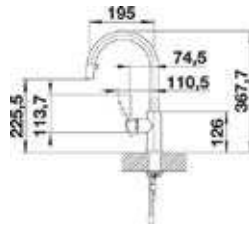

- Eengreepsmengkraan met uittrekbare uitloop
- Draaibare uitloop 190°
- Zijdelingse bediening (rechts)
- Binnenwerk met keramische schijven
- Geleverd met versterking voor RVS spoel tafels

523121
Geborsteld
€ 397,00 / € 480,37