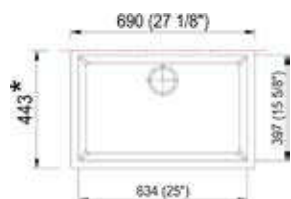

- Kastmaat 800 mm
- Afmetingen: 690 x 443 mm/
  bak: 630 x 400 mm
- Diepte bak 210 mm

- **ON6910ST-N1**
  Nanostone Milk White
  € 561,00 / € 678,81
- **ON6910ST-N6**
  Nanostone Deep Black
  € 561,00 / € 678,81