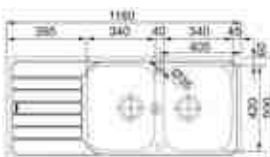

- Kastmaat 600mm
- Afmetingen: 1000 x 500mm
- Uitsparing 980 x 480mm

101.0314.747 / SKX6511
Omkeerbaar
€ 440,00 / € 532,40

- Kastmaat 800mm
- Afmetingen: 1160 x 500mm
- Uitsparing 1140 x 480mm

101.0314.749 / SKX6211
Omkeerbaar
€ 469,00 / € 567,49