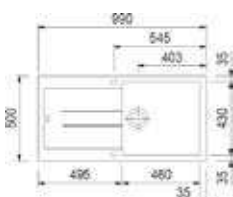

- Kastmaat 600 mm
- Afmetingen: 990 x 500 mm/
  bak: 460 x 430 mm
- Diepte bak 210 mm

- **AM9910-N1**
  Nanostone Milk White
  € 529,00 / € 640,09
- **AM9910-N6**
  Nanostone Deep Black
  € 529,00 / € 640,09