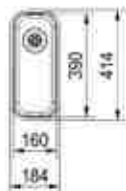

- Kastmaat 200mm
- Sifon altijd apart bestellen
- Afmetingen: 184 x 414mm / bak 160 x 390mm

112.0250.404 / LAX110160D1

Onderbouw
€ 327,50 / € 396,28