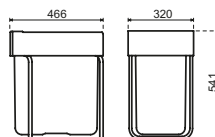

- Frontmontage
- Kastbreedte minimaal 400 mm
- Afvalemmers 1 x 42l
- Grijs kunststof, metalen geleiders

3668-40
Grijs
€ 167,52 / € 202,70