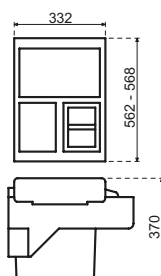

- Frontmontage
- Kastbreedte minimaal 600 mm
- Afvalemmers 1 x 20l + 2 x 10l

3610-68
Grijs
€ 301,98 / € 365,40