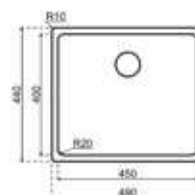

- Kastmaat 500mm
- Sifon altijd apart bestellen
- Afmetingen: 490 x 440mm / bak 450 x 400mm
- Diepte bak 215mm!