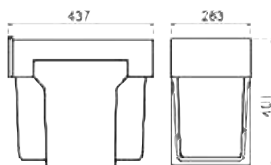

3666911
Donkergrijs
€ 181,76 / € 219,93

Tandem Black Edition 2 x 15 l

- Bodemontage
- Kastbreedte minimaal 300 mm
- Afval Emmers 2 x 15 l
- Kunststof, metalen geleiders

3666-851
Black Edition
€ 175,10 / € 211,87