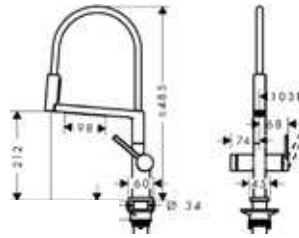

72800800
Inox-look
€ 529,40 / € 640,57

72800000
Chroom
€ 407,20 / € 492,71

72800670
Mat zwart
€ 529,40 / € 640,57

72800340
Brushed Black Chroom
€ 570,10 / € 689,82

Talis Select M54 PowderSpray

- Eéngreepskeukenmengkraan Semi-Pro, 3jet
- ComfortZone 210
- Draaibare uitloop in 4 standen 60°, 110°, 150° of 360°
- Maximaal debiet bij 3 bar: 5,6 l/min
- G 3/4"-aansluitslangen, keramisch cartouche, Quick-Connect doucheslang
- Safety function: voorinstelbare heetwaterbegrenzing