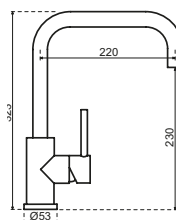

- Eengreepsmengkraan in massief RVS met draaibare uitloop
- Keramisch binnenwerk
- Hendel gaat enkel naar voor
- 360° draaibaar
- Geleverd met soepele aansluitslangen voor eenvoudige aansluiting