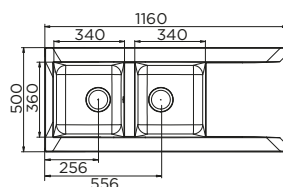

GOED
OM
WETEN

FYBERTEC

Fybertec is een polyester dat met lange glasvezels is versterkt. Door de PIMC techniek (Powder in-mould coating) is de spoelbak bestand tegen UV-straling en behoudt daardoor zijn zwarte kleur. Spoelbakken uit Fybertec zijn bestand tegen vlekken, hitte (180°), stoten en krassen. Het is eenvoudig schoon te maken en is 100 % recycleerbaar.