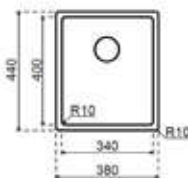

- Kastmaat 400 mm
- Sifon altijd apart bijbestellen
- Sifon altijd apart bijbestellen
- Diepte bak 175 mm

S0211

€ 359,68 / € 435,21