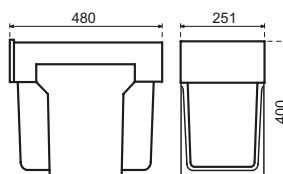

- Bodemmontage
- Kastbreedte minimaal 300 mm
- Afval Emmers 1 x 24 l + 1 x 7 l
- Grijs kunststof, metalen geleiders

3666-11
Grijs
€ 120,13 / € 145,36