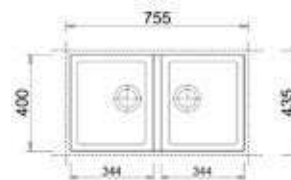

- Kastmaat 800 mm
- Afmetingen: 755 x 435 mm/
  bak: 340 + 340 x 400 mm
- Diepte bak 200 mm