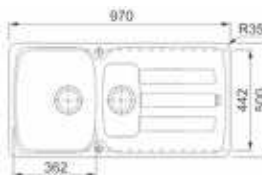

- **114.0607.126 / AZG651OX1**
  Onyx
  € 485,00 / € 586,85
- **114.0668.882 / AZG651MB1**
  Mat zwart
  € 485,00 / € 586,85
- **114.0492.395 / AZG651SG1**
  Steengrijs
  € 485,00 / € 586,85
- **114.0492.392 / AZG651MW1**
  Metaal wit
  € 485,00 / € 586,85
- **114.0492.388 / AZG651KR1**
  Koffieroom
  € 485,00 / € 586,85
- **114.0714.259 / AZG651LG1**
  Leigrijs
  € 485,00 / € 586,85