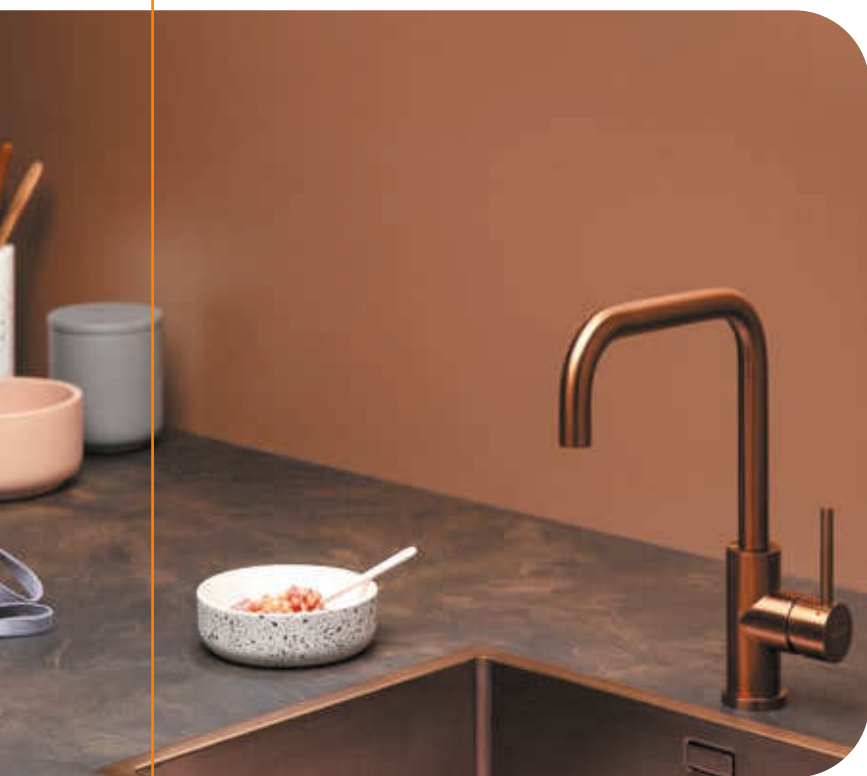

14 > 58

KEUKENKRANEN

Lanesto-kraan Modena met spoelbak Burgos in koper.

De technische tekeningen van de kranen kan je steeds raadplegen op onze webshop www.oureashop.be

De kranen die je kan bekijken in onze catalogus zijn slechts een greep uit een groter assortiment. Uiteraard kunnen wij je het volledige gamma aanbieden per merk.

Behalve de merken die vermeld staan in de catalogus voor keukenkranen, biedt Ourea nog andere merken aan zoals bijvoorbeeld Vola en KVR.

Je mag ons altijd contacteren met een bepaalde vraag. Wij zullen steeds zoeken naar een passend voorstel.