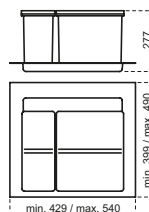

- Frontlade
- Kastbreedte minimaal 600 mm
- Afvallemmers van 26 l + 11 l
- Grijs
- Inclusief draagplaat

V0454
Kast 600 mm
€ 101,76 / € 123,13