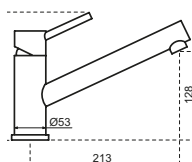

Lecce

- Tweegreepsmengkraan
- Keramisch binnenwerk
- Keramisch binnenwerk

- K02025**
Chroom
€ 281,00 / € 340,01
- K02026**
Rvs PVD
€ 358,49 / € 433,77

Latina

- Eengreepsmengkraan in massief RVS met draaibare uitloop
- Keramisch binnenwerk
- 360° draaibaar
- Geleverd met soepele aansluitslangen voor eenvoudige aansluiting