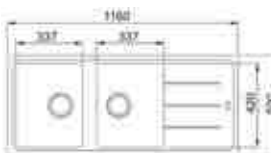

- **114.0607.124 / BFG621OX1**
  Onyx
  € 658,00 / € 796,18
- Ⓚ **114.0668.827 / BFG621MB1**
  Mat zwart
  € 658,00 / € 796,18
- Ⓚ **114.0714.257 / BFG621LG1**
  Leigrijs
  € 658,00 / € 796,18
- Ⓚ **114.0279.455 / BFG621MW1**
  Metaal wit
  € 658,00 / € 796,18
- Ⓚ **114.0279.433 / BFG621KR1**
  Koffieroom
  € 658,00 / € 796,18
- **114.0610.902 / BFG621SG1**
  Steengrijs
  € 658,00 / € 796,18