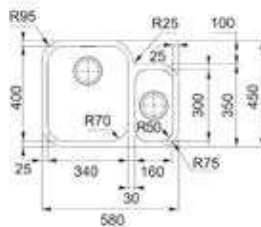

- Kastmaat 600 mm
- Geleverd inclusief sifon
- Afmetingen: 580 x 450 mm

122.0736.221 / SRX160L1
Grote bak links
€ 412,00 / € 498,52

122.0736.222 / SRX160R1
Grote bak rechts
€ 412,00 / € 498,52