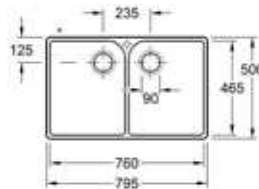

- Kast 800mm
- Afmetingen: 795 x 220 x 500 mm
- Met roestvrijstaal ventiel, capcover in inox optioneel

638001R1
Wit
€ 1.341,44 / € 1.623,14

638001R7
Pure Black
€ 1.505,28 / € 1.821,39