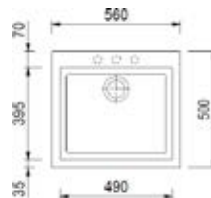

ON5610-UG70
Ultragranit Nero Matt
€ 415,00 / € 502,15

ON5610-UG72
Ultragranit Tartufo
€ 415,00 / € 502,15

ON5610-UG98
Ultragranit Bianco
€ 415,00 / € 502,15

- Kastmaat 600 mm
- Afmetingen: 560 x 500 mm/ bak:
490 x 395 mm
- Diepte bak 200 mm