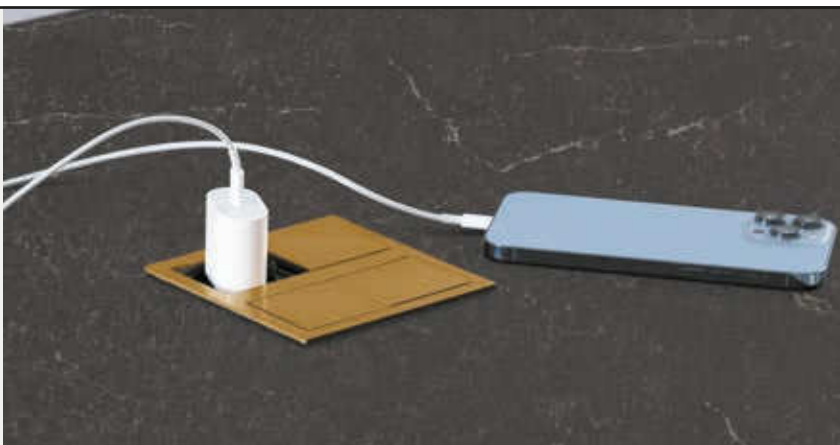

Lanesto

- Past perfect bij de Lanesto spoelbakken en kranen
- Geschikt voor montage in werkbladen van iedere dikte.
- Niet geschikt voor vlakbouw
- Stopcontact met Belgische aarding

Slide dubbel stopcontact

- Ruimtebesparend inbouwstopcontact.
- Geschikt voor montage in werkbladen van iedere dikte. Niet geschikt voor vlakbouw.
- Afmetingen: 117 x 117 mm x 42,5 mm (bxh)
- Uitsparingsmaat: 108 mm x 108 mm radius 4 mm

	ST0131 RVS-look € 153,47 / € 185,70
	ST0131-GM Gun Metal € 163,77 / € 198,16
	ST0131-CO Koper € 163,77 / € 198,16
	ST0131-GD Goud € 163,77 / € 198,16
	ST0131-ZW Zwart € 163,77 / € 198,16