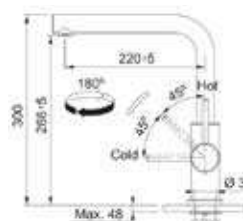

- Eengreepsmengkraan met draaibare uitloop
- Zwaaihoek 180°
- Binnenwerk met keramische schijven
- Flexibele aansluitslangen