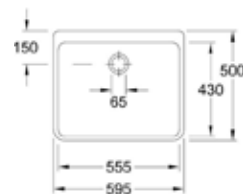

- Kast 500mm
- Afmetingen: 495 x 170 x 400 mm
- Met zwarte plugstop aan ketting

63210001
Wit
€ 358,40 / € 433,66

632100R1
Wit Ceramicplus
€ 460,80 / € 557,57

- Kast 600mm
- Afmetingen: 595 x 200 x 500 mm
- Met zwarte plugstop aan ketting