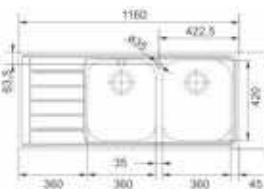

- **101.0166.772 / NEX621L1**
  Inbouw, verlek links
  € 563,00 / € 681,23
- **101.0166.773 / NEX621R1**
  Inbouw, verlek rechts
  € 563,00 / € 681,23
- **127.0251.868 / NEX221L1**
  Vlakbouw/Slimtop, verlek links
  € 632,00 / € 764,72
- **127.0251.869 / NEX221R1**
  Vlakbouw/Slimtop, verlek rechts
  € 632,00 / € 764,72