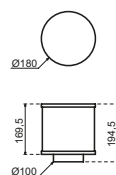

- 195 x diameter 180 mm
- Aansluiting diameter 100 mm
- Inclusief montage adapter voor diameter 100 mm
- Geschikt voor afzuigkappen met capaciteit tot 600 m² per uur

GUC1212
Rond
€ 539,00 / € 652,19