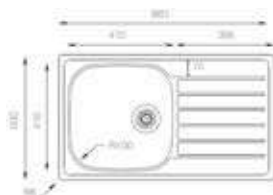

- Kastmaat 500mm
- Afmetingen: 860 x 500mm
- Uitsparing 842 x 482mm
- Diepte bak 175mm

S0320
Omkeerbaar
€ 222,78 / € 269,56