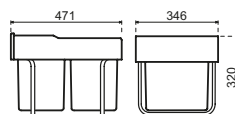

- Bodemmontage
- Kastbreedte minimaal 400 mm
- Afval Emmers 2 x 18 l

3640-00
Zwart/grijs
€ 122,57 / € 148,31