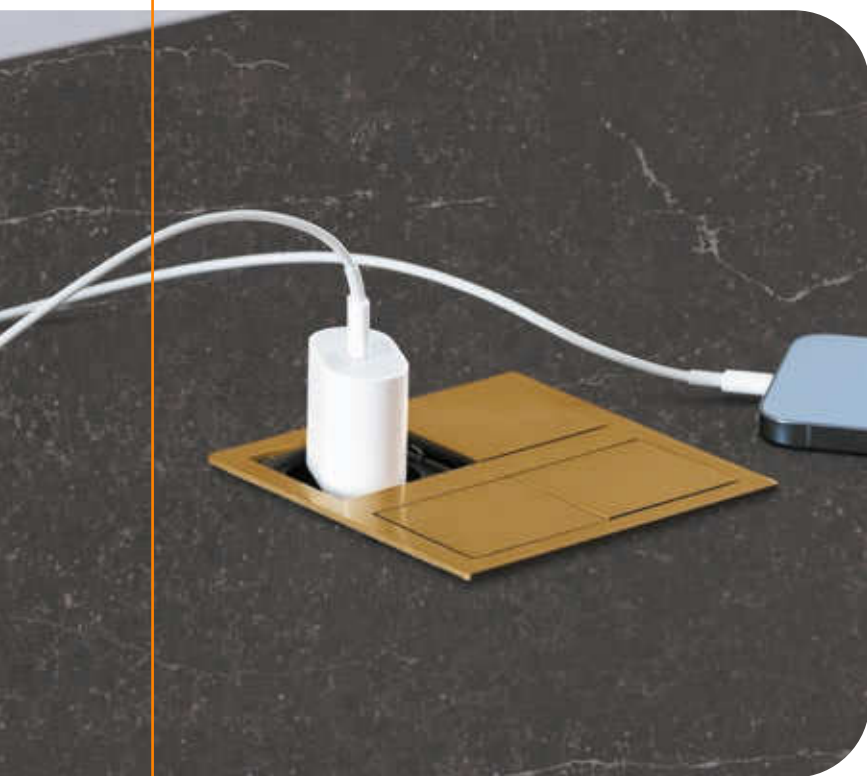

GUC1212
Rond
€ 539,00 / € 652,19

288 › 316

VERLICHTING & STOPCONTACTEN

De verlichting die je kan bekijken in onze catalogus is slechts een greep uit een groter assortiment.

Uiteraard kunnen wij je het volledige gamma aanbieden van Lanesto.