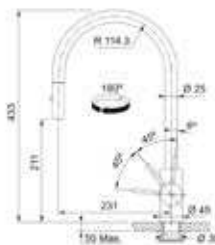

- Eengreepsmengkraan met uittrekbare uitloop
- Zwaaihoek 360°
- Zijdelingse bediening (links, midden of rechts)
- Binnenwerk met keramische schijven