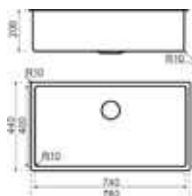

S0236-SB
Sturdy Black
€ 738,51 / € 893,60

- Kastmaat 600 mm
- Afmetingen: 540 x 440mm / bak 500 x 400mm
- Afmetingen: 540 x 440mm / bak 500 x 400mm
- Bodemrek S0902 apart te verkrijgen

S0231-GM
Gun Metal
€ 615,21 / € 744,40