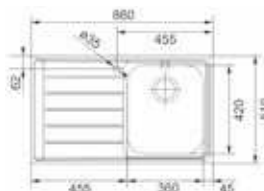

- Kastmaat 500mm
- Afmetingen: 860 x 510mm (inbouw), 864 x 514mm (Slimtop)
- Uitsparing 840 x 490mm (inbouw), 855 x 506mm (Slimtop)

- **101.0166.770 / NEX611L1**
  Inbouw, verlek links
  € 460,00 / € 556,60
- **101.0166.771 / NEX611R1**
  Inbouw, verlek rechts
  € 460,00 / € 556,60
- **127.0251.861 / NEX211L1**
  Vlakbouw/Slimtop, verlek links
  € 529,00 / € 640,09
- **127.0251.863 / NEX211R1**
  Vlakbouw/Slimtop, verlek rechts
  € 529,00 / € 640,09