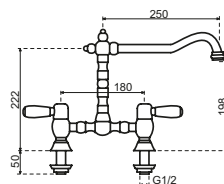

K01075
Chroom
€ 393,40 / € 476,01

K01076
Rvs PVD
€ 536,68 / € 649,38

K09001
€ 11,00 / € 13,31

Anciento

- Tweegreepsmengkraan in klassieke stijl
- Keramisch binnenwerk
- Inclusief verlengset voor bladen dikker dan 32mm
- Geleverd met soepele aansluitslangen voor eenvoudige aansluiting
- Opgelet! 2 losse puntstukken NIET inbegrepen! Apart te bestellen met referentie K09001