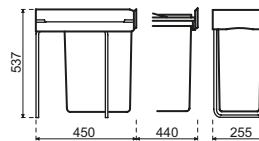

V0447
Kast 300 mm
€ 110,49 / € 133,69

Poona 40 l

- Bodemmontage
- Kastbreedte minimaal 300 mm
- Afvallemmers van 30 l
- Grijs

V0448
Kast 300 mm
€ 120,21 / € 145,45

Patna 28 l

- Bodemmontage
- Kastbreedte minimaal 300 mm
- Afvallemmers 2 x 14 l
- Donkergrijs