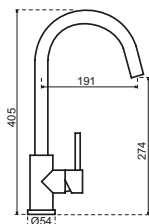

- Eengreepsmengkraan in massief RVS met draaibare uitloop
- Keramisch binnenwerk
- Hendel gaat enkel naar voor
- 360° draaibaar
- Geleverd met soepele aansluitslangen voor eenvoudige aansluiting

- **K01055**
  Geborsteld
  € 330,26 / € 399,61
- **K01055-GD**
  Goudkleur PVD
  € 369,12 / € 446,64
- **K01055-CO**
  Koperkleur PVD
  € 369,12 / € 446,64
- **K01055-GM**
  Gun Metal PVD
  € 369,12 / € 446,64
- **K01055-PB**
  Patinated Brass PVD
  € 369,12 / € 446,64
- **K01055-RC**
  Rose Copper PVD
  € 369,12 / € 446,64