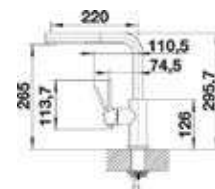

- Eengreepsmengkraan met uittrekbare uitloop
- Draaibare uitloop 190°
- Zijdelingse bediening (rechts)
- Binnenwerk met keramische schijven
- Geleverd met versterking voor RVS spoel tafels