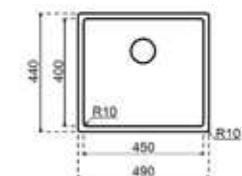

- Kastmaat 500 mm
- Sifon altijd apart bijbestellen
- Diepte bak 195 mm

S0213

€ 397,02 / € 480,39