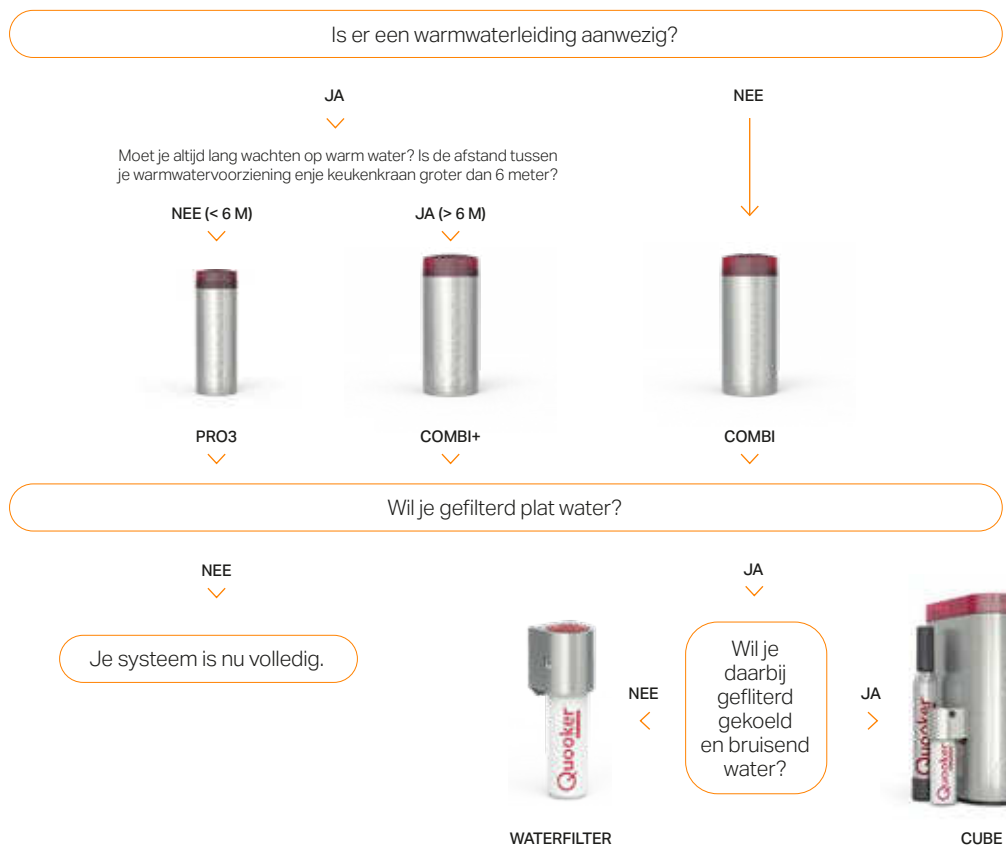

Welk reservoir past bij jou?

Een Quooker-systeem bestaat uit een kraan op het aanrecht en een reservoir in het kastje eronder. Er zijn drie verschillende reservoirs. Wil je ook gefilterd plat water of gefilterd gekoeld plat en bruisend water? Combineer je Quooker dan met een waterfilter of een CUBE.