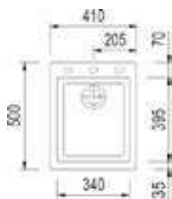

- Kastmaat 450 mm
- Afmetingen: 410 x 500 mm/ bak: 340 x 395 mm
- Diepte bak 200 mm

ON4110-UM42
Ultrametal Titano
€ 311,00 / € 376,31

ON4110-UM44
Ultrametal Nero
€ 311,00 / € 376,31