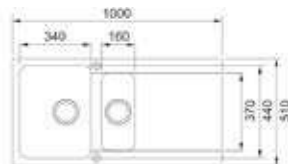

143.0755.090 / OID61194ZW1
Zwart
€ 319,00 / € 385,99

- Kastmaat 600 mm
- Geleverd inclusief sifon
- Afmetingen: 1000 x 510 mm
- Inbouw

143.0755.095 / OID651ZW1
Zwart
€ 383,00 / € 463,43

- Kastmaat 800 mm
- Geleverd inclusief sifon
- Afmetingen: 1160 x 510 mm
- Inbouw