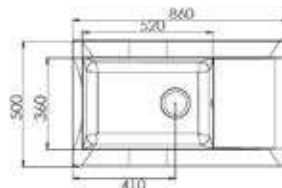

- Kastmaat 600 mm
- Afmetingen: 860 x 500mm
- Uitsparing 830 x 470mm
- Diepte bak 200 mm

S0350-ZW
Zwart
€ 218,56 / € 264,46