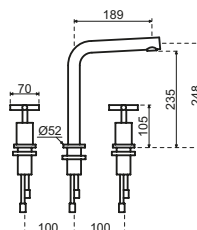

- **K01102**
  Geborsteld
  € 508,76 / € 615,60
- **K01102-GD**
  Goudkleur PVD
  € 542,75 / € 656,73
- **K01102-CO**
  Koperkleur PVD
  € 542,75 / € 656,73
- **K01102-GM**
  Gun Metal PVD
  € 542,75 / € 656,73