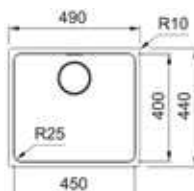

- Kastmaat 600 mm
- Sifon altijd apart bijbestellen
- Afmetingen: 490 x 440 mm / bak 450 x 400 mm