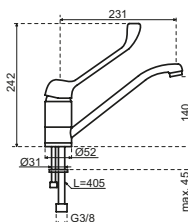

K02022
Chroom
€ 664,92 / € 804,55

Classica

- Tweegreepsmengkraan in klassieke stijl
- Keramisch binnenwerk
- Inclusief verlengset voor bladen dikker dan 32mm
- Geleverd met soepele aansluitslangen voor eenvoudige aansluiting
- Opgelet! 2 losse puntstukken NIET inbegrepen! Apart te bestellen met referentie K09001