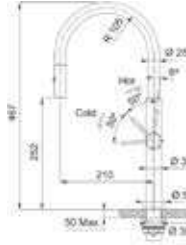

Pescara

- Eengreepsmengkraan met uittrekbare uitloop 360°
- Zijdellingse bediening (rechts)
- Binnenwerk met keramische schijven
- Flexibele aansluitslangen

-  **115.0741.694 / 301086**
Geborsteld
€ 715,00 / € 865,15
-  **115.0741.695 / 301087**
Industrieel zwart
€ 871,00 / € 1.053,91
-  **115.0741.696 / 301088**
Antraciet
€ 871,00 / € 1.053,91
-  **115.0741.697 / 301089**
Goud
€ 871,00 / € 1.053,91
-  **115.0741.698 / 301090**
Koper
€ 781,00 / € 945,01