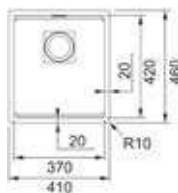

- Kastmaat 450 mm
- Sifon altijd apart bijbestellen
- Afmetingen: 410 x 460 mm / bak 370 x 420 mm