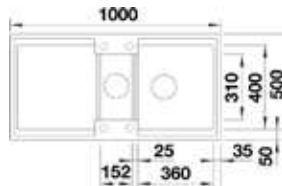

- Kastmaat 600mm
- Afmetingen: 1000 x 500mm / bak 152 x 360 x 400mm
- Nog meer kleuren beschikbaar op de webshop

- **527601**
  Zwart
  € 835,00 / € 1.010,35
- **527602**
  Antraciet
  € 835,00 / € 1.010,35
- **527605**
  Wit
  € 835,00 / € 1.010,35
- **527604**
  Vulkaangrijs
  € 835,00 / € 1.010,35
- **527606**
  Zacht wit
  € 835,00 / € 1.010,35