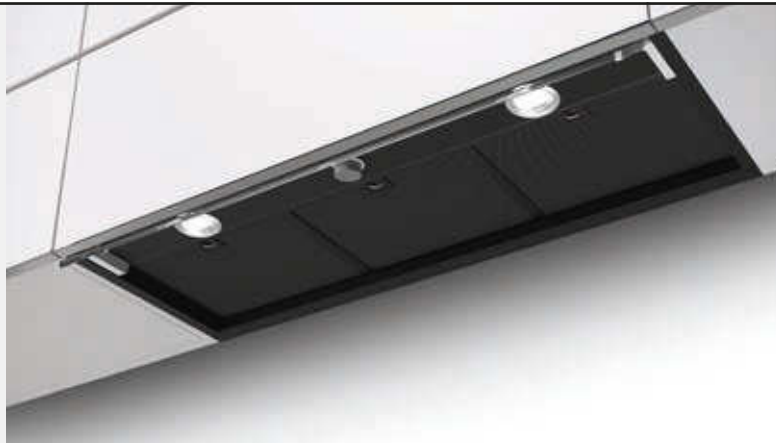

Style Plus

- Roestvrijstalen behuizing en paneelvlak
- 3 vermogenstanden, intensief
- Wasbare metalen filter
- Afblaasopening Ø 150 mm - gebruik van reductie vermindert capaciteit dampkap

- Inbouwgroep 600/900 mm
- Inbouwhoogte: 260 mm
- Actieve koolstoffilter: 1 stuk vereist

305.0572.835 / FSTPLUS608X2

Inox - 60
€ 495,00 / € 598,95

305.0572.834 / FSTPLUS908X2

Inox - 90
€ 575,00 / € 695,75