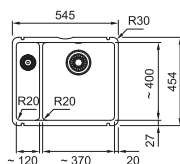

- Kastmaat 600 mm
- Geleverd inclusief sifon
- Afmetingen: 545 x 454mm / bak 370-120 x 400 mm
- Onderbouw

- **126.0736.261 / KXX160DWI1**
  Wit
  € 1.292,00 / € 1.563,32
- **126.0736.262 / KXX160DMG1**
  Magnolia
  € 1.292,00 / € 1.563,32
- **126.0736.263 / KXX160DOX1**
  Onyx
  € 1.292,00 / € 1.563,32
- **126.0736.264 / KXX160DACM1**
  Antraciet mat
  € 1.292,00 / € 1.563,32