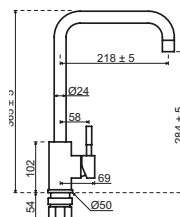

- Eengreepsmengkraan in massief RVS met draaibare uitloop
- Keramisch binnenwerk
- Hendel gaat enkel naar voor
- 360° draaibaar
- Geleverd met soepele aansluitslangen voor eenvoudige aansluiting