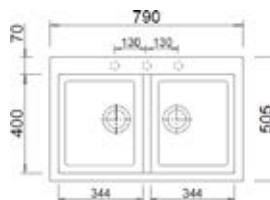

- **ON7920-N1**
Nanostone Milk White
€ 540,00 / € 653,40
- **ON7920-N6**
Nanostone Deep Black
€ 540,00 / € 653,40

- Kastmaat 800 mm
- Afmetingen: 790 x 500 mm/ bak: 344 + 344 x 395 mm
- Diepte bak 200 mm