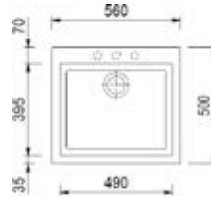

- Kastmaat 800 mm
- Afmetingen: 690 x 500 mm/ bak: 634 x 392 mm
- Diepte bak 210 mm

- **ON6910-UM42**
Ultrametal Titanio
€ 446,00 / € 539,66
- **ON6910-UM44**
Ultrametal Nero
€ 446,00 / € 539,66

- Kastmaat 600 mm
- Afmetingen: 560 x 500 mm/ bak:
490 x 395 mm
- Diepte bak 200 mm