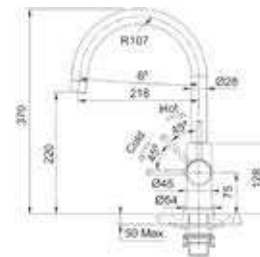

115.0747.474 / 301229
Geborsteld
€ 365,00 / € 441,65

Smart Glenda

- Eengreepsmengkraan met draaibare uitloop
- Zwaaihoek 360°
- Binnenwerk met keramische schijven
- Flexibele aansluitslangen

115.0747.473 / 301228
Geborsteld
€ 295,00 / € 356,95