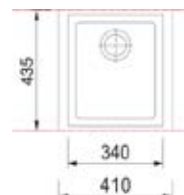

- Kastmaat 450 mm
- Afmetingen: 410 x 435 mm/
  bak: 340 x 400 mm
- Diepte bak 200 mm