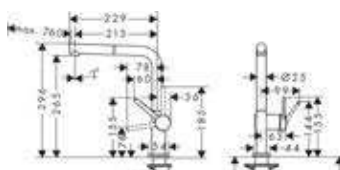

- **72808800**
Inox-look
€ 363,20 / € 439,47
- **72808000**
Chroom
€ 278,20 / € 336,62
- **72808670**
Mat zwart
€ 363,20 / € 439,47
- **72808340**
Brushed Black Chroom
€ 389,70 / € 471,54

Talis M54

- Eéngreepskeukenmengkraan 270, 1jet
- ComfortZone 270
- Draaibare uitloop instelbaar in 4 standen op 60°, 110°, 150° of 360°
- Maximaal debiet bij 3 bar: 8,4 l/min
- G 3/8"-aansluitslangen, keramisch cartouche
- Safety function: voorinstelbare heetwaterbegrenzing