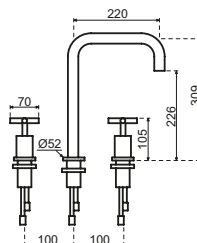

- **K01101**
  Geborsteld
  € 508,76 / € 615,60
- **K01101-GD**
  Goudkleur PVD
  € 542,75 / € 656,73
- **K01101-CO**
  Koperkleur PVD
  € 542,75 / € 656,73
- **K01101-GM**
  Gun Metal PVD
  € 542,75 / € 656,73