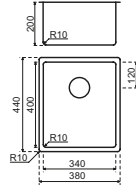

- Kastmaat 400mm
- Afmetingen: 380 x 440mm / bak 340 x 400mm
- Diepte bak 200mm

- **S0234-GM**
  Gun Metal
  € 571,70 / € 691,76
- **S0234-CO**
  Koper
  € 571,70 / € 691,76
- **S0234-GD**
  Goud
  € 571,70 / € 691,76
- **S0234-SB**
  Sturdy Black
  € 647,87 / € 783,92
- **S0234-PB**
  Patinated Brass
  € 647,87 / € 783,92