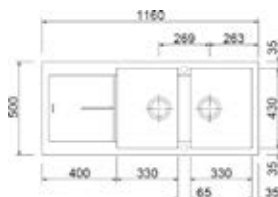

- Kastmaat 800 mm
- Afmetingen: 1160 x 500 mm/ bak: 330 + 330 x 430 mm
- Diepte bak 210 mm

-  **NF11620-N1**
Nanostone Milk White
€ 561,00 / € 678,81
-  **NF11620-N6**
Nanostone Deep Black
€ 561,00 / € 678,81