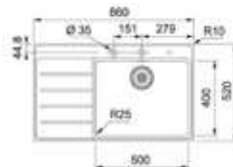

127.0635.640 / MYX211TLL1
Vlakbouw/Slimtop, verlek links
€ 1.100,00 / € 1.331,00

127.0635.772 / MYX211TLR1
Vlakbouw/Slimtop,
verlek rechts
€ 1.100,00 / € 1.331,00