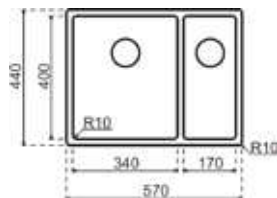

- Kastmaat 600 mm
- Sifon altijd apart bijbestellen
- Diepte bak 190 mm

S0215
Grote bak rechts
€ 621,03 / € 751,45