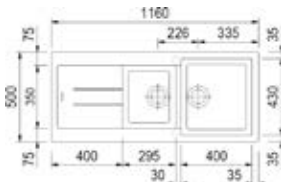

- Kastmaat 800 mm
- Afmetingen: 1160 x 500 mm/
bak: 295 x 350 + 400 x 430 mm
- Diepte bak 210 mm

-  **AM11620-N1**
Nanostone Milk White
€ 540,00 / € 653,40
-  **AM11620-N6**
Nanostone Deep Black
€ 540,00 / € 653,40