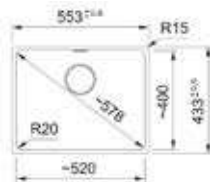

- Kastmaat 600mm
- Sifon altijd apart bijbestellen
- Afmetingen: 553 x 433mm
- Onderbouw

- **125.0692.226 / MRG110520MB1**
  Mat zwart
  € 465,00 / € 562,65
- **125.0692.227 / MRG110520OX1**
  Onyx
  € 465,00 / € 562,65
- **125.0692.228 / MRG110520SG1**
  Steengrijs
  € 465,00 / € 562,65
- **125.0714.241 / MRG110520LG1**
  Leigrijs
  € 465,00 / € 562,65
- **125.0692.230 / MRG110520KR1**
  Koffieroom
  € 465,00 / € 562,65
- **125.0692.231 / MRG110520MW1**
  Metaal wit
  € 465,00 / € 562,65