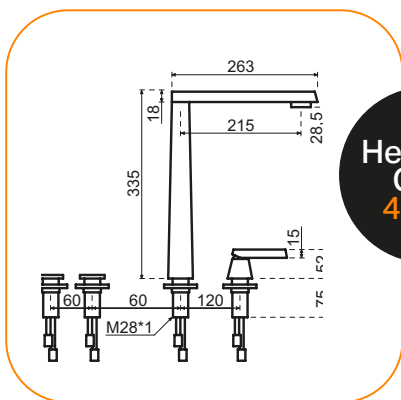

Bijpassend gekleurde spoelbakken en accessoires verkrijgbaar

Cool 4-in-1 Hexagon

- Exclusief design van Osiris Hertman
- Elektronische bediening met drukknoppen op keukenblad
- Draaibare uitloop model "L"
- De Cooler wordt geleverd inclusief 1 CO²-cilinder en 1 waterfilter
- Tip: kies een bijpassende Lanesto spoelbak en zeepverdeler in dezelfde kleur