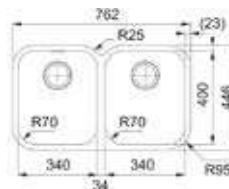

- Kastmaat 600 mm
- Geleverd inclusief sifon
- Afmetingen: 580 x 450 mm

122.0736.221 / SRX160L1
Grote bak links
€ 412,00 / € 498,52

122.0736.222 / SRX160R1
Grote bak rechts
€ 412,00 / € 498,52

- Kastmaat 900 mm
- Geleverd inclusief sifon
- Afmetingen: 762 x 447 mm