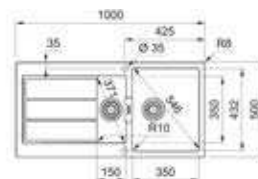

- Kastmaat 600 mm
- Geleverd inclusief sifon
- Afmetingen: 1000 x 500 mm
- Inbouw

- **143.0635.528 / S2D651ZW1**
  Zwart
  € 358,50 / € 433,79
- **143.0717.393 / S2D651PW1**
  Polar wit
  € 358,50 / € 433,79