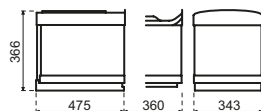

- Bodemontage
- Kastbreedte minimaal 450 mm
- Afval Emmers van 2 x 16 l
- Grijs

V0444
Kast 450 mm
€ 147,47 / € 178,44