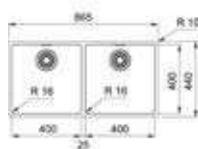

- Kastmaat 900mm
- Geleverd inclusief sifon
- Afmetingen: 865 x 440mm

122.0535.163 / MRX1201
Onderbouw
€ 825,00 / € 998,25

- Kastmaat 800mm (onderbouw), 600mm (Slimtop)
- Geleverd inclusief sifon
- Afmetingen: 595 x 440mm (Onderbouw), 591 x 436 mm (Slimtop)
- Uitsparing 565 x 410mm (Slimtop)