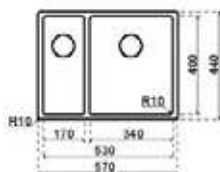

- Inzetbakje voor Bilbao en Salamanca-reeks (uitgezonderd S0220)
- Afmetingen: 190 x 417 x 80 mm

S0909
€ 100,79 / € 121,96

>
**GOED
OM
WETEN**

PROJECT

Heb je een project in het vooruitzicht waarvoor je grotere aantallen wil bestellen van eenzelfde type spoelbak? Neem dan zeker contact op met ons en dan kunnen we samen bekijken wat de mogelijkheden zijn binnen het Lanesto-gamma.