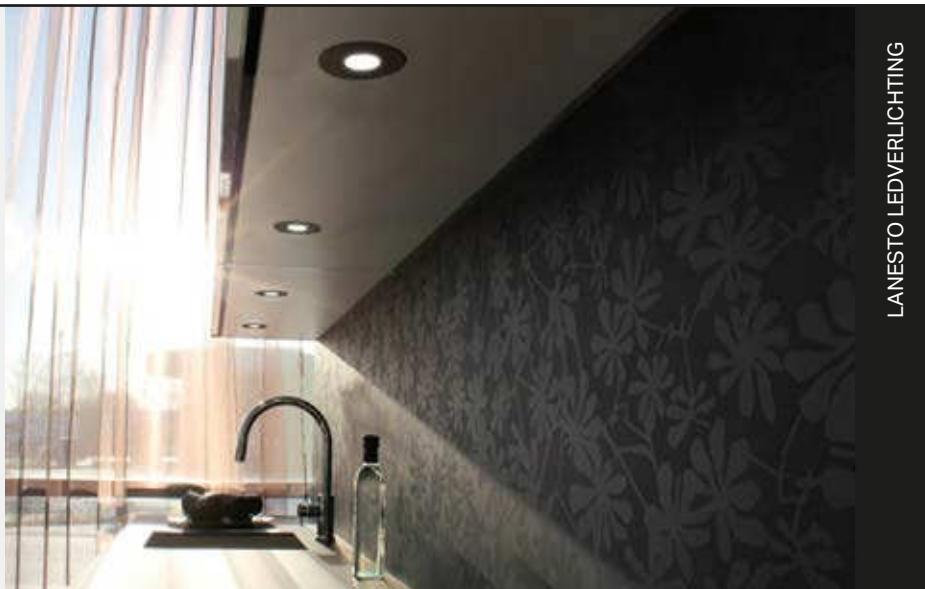

Pescara noir

68 mm LED

- Câbles de raccordement (2,5 m) et driver LED inclus. Kit possible jusqu'à 10 pièces.
- Dimensions: 80 x 80 x 12 mm (L x l x h)
- Consommation par spot : 2,9 W. Flux lumineux : 340 lm. Durée de vie : 50 000 h. Éclairage par spot : 620 lux.
- Dimension de découpe: 68 mm. Profondeur d'encastrement: 9 mm
- Éclairage d'ambiance en option. Voir boutique en ligne.

Pescara zwart 68 mm LED voor gebruik met wandschakelaar

- Niet dimbaar
- Lichtkleur: 2700 Kelvin - warm wit
- Aansluitschema A

VL0722-SET1

Zwart, Set 1
€ 87,75 / € 106,18

VL0722-SET2

Zwart, Set 2
€ 134,62 / € 162,89

VL0722-SET3

Zwart, Set 3
€ 181,49 / € 219,60

VL0722-SET4

Zwart, Set 4
€ 228,36 / € 276,32

VL0722-SET5

Zwart, Set 5
€ 275,23 / € 333,03