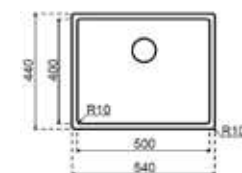

S0227

€ 457,26 / € 553,28

- Kastmaat 600 mm
- Sifon altijd apart bijbestellen
- Diepte bak 200 mm

S0226

€ 387,23 / € 468,55

- Kastmaat 500 mm
- Sifon altijd apart bijbestellen
- Diepte bak 195 mm

S0213

€ 397,02 / € 480,39