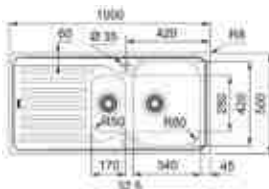

- Kastmaat 500mm
- Afmetingen: 860 x 500mm
- Uitsparing 840 x 480mm

101.0488.447 / AZX6111
Omkeerbaar
€ 234,00 / € 283,14

- Kastmaat 600mm
- Afmetingen: 1000 x 500mm
- Uitsparing 980 x 480mm

101.0488.448 / AZX6511
Omkeerbaar
€ 300,00 / € 363,00