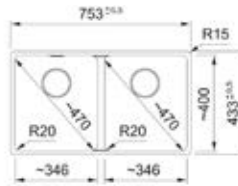

- Kastmaat 800mm
- Geleverd inclusief sifon
- Afmetingen: 753 x 433mm
- Vlakbouw

- **135.0694.634 / MRG220MB1**
  Mat zwart
  € 907,00 / € 1.097,47
- **135.0694.635 / MRG220OX1**
  Onyx
  € 907,00 / € 1.097,47
- **135.0694.636 / MRG220SG1**
  Steengrijs
  € 907,00 / € 1.097,47
- **135.0694.637 / MRG220MW1**
  Metaal wit
  € 907,00 / € 1.097,47
- **135.0715.781 / MRG220LG1**
  Leigrijs
  € 907,00 / € 1.097,47