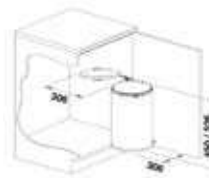

- Frontmontage - ook geschikt voor cassettedeuren, kan aan linker- of rechterzijde gemonteerd worden
- Kastbreedte minimaal 400 mm
- Afvalemmer van 20 l
- Met emmerdeksel

527971
20 l
€ 107,00 / € 129,47