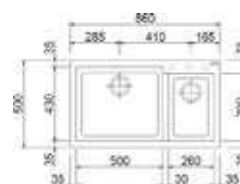

- Kastmaat 900 mm
- Afmetingen: 860 x 500 mm/
  bak: 500 x 430 mm
- Diepte bak 195 mm