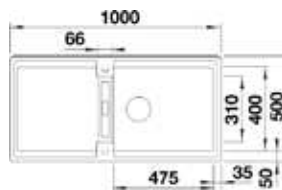

- Kastmaat 600mm
- Afmetingen: 1000 x 500 mm / bak 475 x 400mm
- Nog meer kleuren beschikbaar op de webshop

- **527617**
  Zwart
  € 733,00 / € 886,93
- **527618**
  Antraciet
  € 733,00 / € 886,93
- **527621**
  Wit
  € 733,00 / € 886,93
- **527620**
  Vulkaangrijs
  € 733,00 / € 886,93
- **527622**
  Zacht wit
  € 733,00 / € 886,93