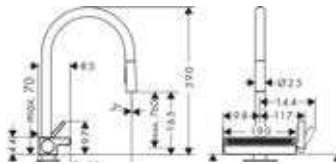

- Eéngreepskeukenmengkraan met SatinFlow straal
- ComfortZone 170
- Draaibare uitloop in 3 standen 60°, 110° of 150°
- Maximaal debiet bij 3 bar: 5,6 l/min
- G 3/4"-aansluitslangen, keramisch cartouche, Quick-Connect doucheslang
- Safety function: voorinstelbare heetwaterbegrenzing

- **73831800**
  Inox-look
  € 1.126,20 / € 1.362,70
- **73831000**
  Chroom
  € 860,90 / € 1.041,69
- **73831670**
  Mat zwart
  € 1.205,50 / € 1.458,66