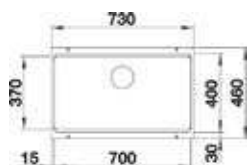

- **525891**
  Zwart
  € 856,00 / € 1.035,76
- **525168**
  Rock Grey
  € 856,00 / € 1.035,76
- **527261**
  Vulkaangrijs
  € 856,00 / € 1.035,76
- **527078**
  Zacht wit
  € 856,00 / € 1.035,76
- **525174**
  Tartufo
  € 856,00 / € 1.035,76