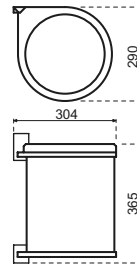

- Wandmontage
- Kastbreedte minimaal 400 mm
- Afvallemmer van 15l

3515-03
RVS
€ 47,39 / € 57,34

3515-071
Donkergrijs
€ 46,35 / € 56,08