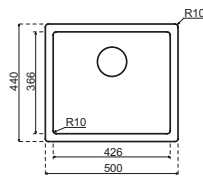

- Kastmaat 600mm
- Afmetingen: 500 x 440 mm
- Diepte bak 190mm
- Met zwarte korfplug en luxe wandoverloop

S0349-ZW
Zwart
€ 359,47 / € 434,96

- Kastmaat 800 mm (inbouw)
600 mm (onderbouw)
- Afmetingen: 314 + 181 x 365 mm
- Diepte bak 190 mm
- Met inox korfplug en luxe wandoverloop