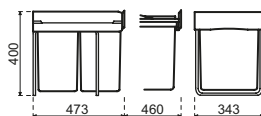

- Bodemontage
- Kastbreedte minimaal 400 mm
- Afval Emmers van 2 x 21 l
- Grijs

V0453
Kast 400 mm
€ 115,35 / € 139,57