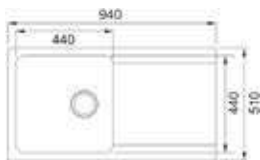

- Kastmaat 600 mm
- Geleverd inclusief sifon
- Afmetingen: 940 x 510 mm
- Inbouw

143.0755.090 / OID61194ZW1
Zwart
€ 319,00 / € 385,99