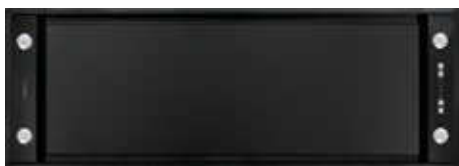

- Breedte 90 cm

820
Inox
€ 1.138,74 / € 1.377,87

821
Wit
€ 1.138,74 / € 1.377,87

826
Zwart
€ 1.138,74 / € 1.377,87