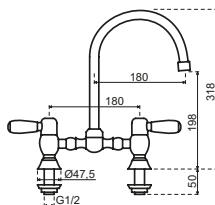

K02022
Chroom
€ 664,92 / € 804,55

Classica

- Tweegreepsmengkraan in klassieke stijl
- Keramisch binnenwerk
- Inclusief verlengset voor bladen dikker dan 32mm
- Geleverd met soepele aansluitslangen voor eenvoudige aansluiting
- Opgelet! 2 losse puntstukken NIET inbegrepen! Apart te bestellen met referentie K09001