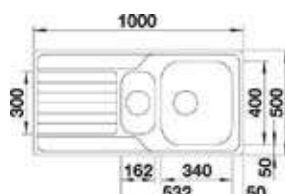

- Kastmaat 450mm
- Afmetingen: 860 x 500mm

523374
Dinas 45 S
€ 349,00 / € 422,29

- Kastmaat 600mm
- Afmetingen: 1000 x 500mm

523375
Dinas 6 S
€ 458,00 / € 554,18

- Kastmaat 800mm
- Afmetingen: 1160 x 500mm