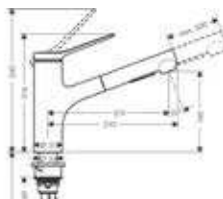

74802800
Inox-look
€ 188,20 / € 227,72

74802000
Chroom
€ 144,20 / € 174,48

74802670
Mat zwart
€ 200,80 / € 242,97

Zesis M33 Uittrekbaar

- Eéngreepskeukenmengkraan 150, met uittrekbare vuistdouche, 2 jet
- ComfortZone 150
- Draaibare uitloop instelbaar in 4 standen op 60°, 110°, 150° of 360°
- Maximaal debiet bij 3 bar: 11,6 l/min
- G 3/8-aansluitslangen, keramisch cartouche
- Safety function: voorinstelbare heetwaterbegrenzing