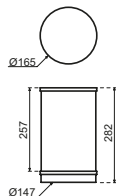

- 282 x diameter 165 mm
- Snelmontage: kliksysteem, draai-klem (147 tot 150 mm), verloop naar 121-125 mm meegeleverd.
- Geschikt voor afzuigkappen met capaciteit tot 1000 m² per uur

GUC1223
Rond
€ 660,48 / € 799,18