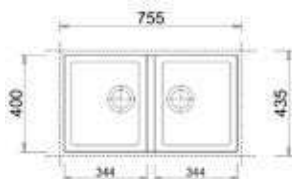

- Kastmaat 800 mm
- Afmetingen: 755 x 435 mm/
  bak: 340 + 340 x 400 mm
- Diepte bak 200 mm

■ **ON7920ST-UM42**
Ultrametal Titanio
€ 459,00 / € 555,39

■ **ON7920ST-UM44**
Ultrametal Nero
€ 459,00 / € 555,39