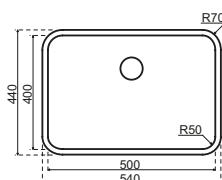

- Kastmaat 600 mm
- Sifon altijd apart bijbestellen
- Afmetingen: 540 x 440 mm / bak: 500 x 400 mm
- Diepte bak 200 mm

S0253

€ 395,52 / € 478,58