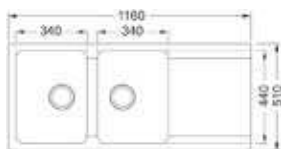

- Kastmaat 800 mm
- Geleverd inclusief sifon
- Afmetingen: 1160 x 510 mm
- Inbouw

143.0755.100 / OID621ZW1
Zwart
€ 423,00 / € 511,83