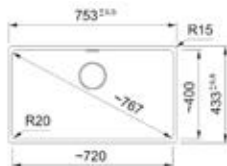

- **135.0691.638 / MRG210720MB1**
  Mat zwart
  € 604,50 / € 731,45
- **135.0694.623 / MRG210720OX1**
  Onyx
  € 604,50 / € 731,45
- **135.0694.624 / MRG210720SG1**
  Steengrijs
  € 604,50 / € 731,45
- **135.0691.639 / MRG210720MW1**
  Metaal wit
  € 604,50 / € 731,45
- **135.0715.778 / MRG210720LG1**
  Leigrijs
  € 604,50 / € 731,45