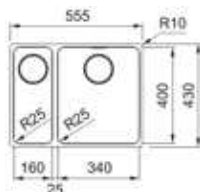

- Kastmaat 600 mm
- Geleverd inclusief sifon
- Afmetingen: 555 x 430 mm / bak 340-160 x 400 mm