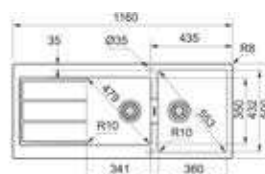

- Kastmaat 800 mm
- Geleverd inclusief sifon
- Afmetingen: 1160 x 500 mm
- Inbouw

- **143.0635.529 / S2D621ZW1**
Zwart
€ 403,50 / € 488,24
- **143.0717.394 / S2D621PW1**
Polar wit
€ 403,50 / € 488,24

Orion OID