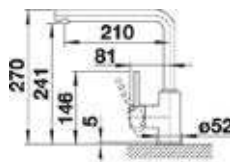

- Eengreepsmengkraan
- Draaibare uitloop 360°
- Zijdelingse bediening (rechts)
- Binnenwerk met keramische schijven
- Geleverd met versterking voor RVS spoeltafels