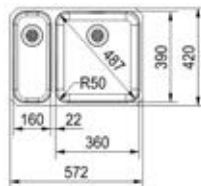

- Kastmaat 600 mm
- Geleverd inclusief sifon
- Afmetingen: 575 x 420 mm

122.0250.406 / LAX160DL1
Grote bak links
€ 725,50 / € 877,86