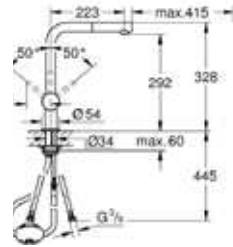

- Eengreepsmengkraan met uittrekbare uitloop "L"
- Draaibare uitloop 360°
- GROHE Quickfix® snelle en eenvoudige montage

- **32168DC0**
  Super Steel
  € 393,36 / € 475,96
- **32168000**
  Chroom
  € 302,58 / € 366,12