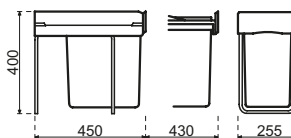

- Bodemontage
- Kastbreedte minimaal 300 mm
- Afvalmeter van 21 l
- Grijs

V0443
Kast 300 mm
€ 105,03 / € 127,09