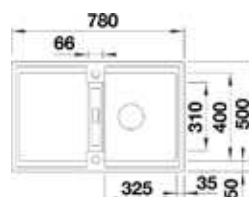

- Kastmaat 450mm
- Afmetingen: 780 x 500mm / bak 325 x 400mm
- Nog meer kleuren beschikbaar op de webshop