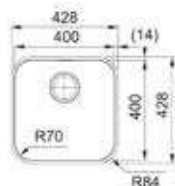

- Kastmaat 500 mm
- Sifon altijd apart bijbestellen
- Afmetingen: 427 x 427mm / bak 399 x 399mm

K 122.0736.148 / SRX1104001
Onderbouw
€ 217,00 / € 262,57

K 127.0694.606 / SRX2104001
Vlakbouw/Slimtop
€ 258,00 / € 312,18