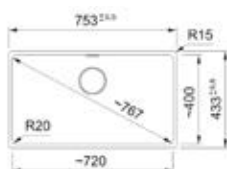

- Kastmaat 800 mm
- Geleverd inclusief sifon
- Afmetingen: 753 x 433mm
- Onderbouw

- **125.0692.232 / MRG110720MB1**
  Mat zwart
  € 535,00 / € 647,35
- **125.0692.233 / MRG110720OX1**
  Onyx
  € 535,00 / € 647,35
- **125.0692.234 / MRG110720SG1**
  Steengrijs
  € 535,00 / € 647,35
- **125.0714.242 / MRG110720LG1**
  Leigrijs
  € 535,00 / € 647,35
- **125.0692.236 / MRG110720KR1**
  Koffieroom
  € 535,00 / € 647,35
- **125.0692.237 / MRG110720MW1**
  Metaal wit
  € 535,00 / € 647,35