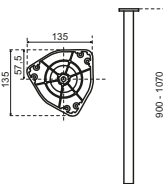

- 3 mm in hoogte te verstellen
- Diameter: 60 mm
- Inkorten mogelijk

M0721-RVS900
RVS-look, 900 mm
€ 51,54 / € 62,36

M0721-ZW900
Zwart gelakt, 900 mm
€ 51,54 / € 62,36

M0721-RVS1070
RVS-look, 1070 mm
/

M0721-ZW1070
Zwart gelakt, 1070 mm
€ 54,52 / € 65,97