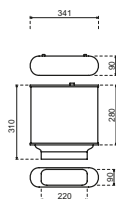

- 310 x 90 mm
- Snelmontage
- Speciaal ontwikkeld voor plaatsing in combinatie met Downdraft afzuigkappen (tot 1000 m² per uur)

GUC1323
Plat
€ 743,05 / € 899,09