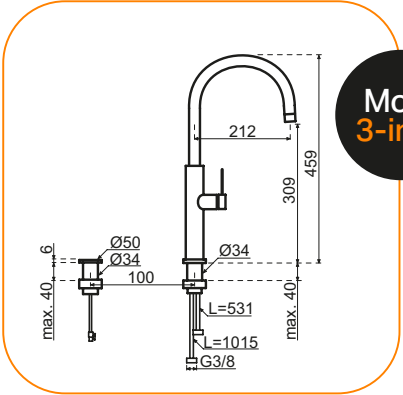

Motif
3-in-1

Bijpassend gekleurde spoelbakken en accessoires verkrijgbaar