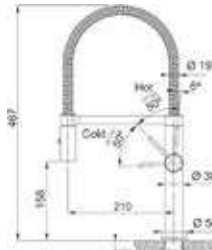

- Eengreepsmengkraan met uittrekbare uitloop 360°
- Zijdellingse bediening (rechts)
- Binnenwerk met keramische schijven
- Flexibele aansluitslangen

- **115.0741.700 / 301091**
  Geborsteld
  € 825,00 / € 998,25
- **115.0741.721 / 301092**
  Industrieel zwart
  € 981,00 / € 1.187,01
- **115.0741.722 / 301093**
  Antraciet
  € 981,00 / € 1.187,01
- **115.0741.723 / 301094**
  Goud
  € 981,00 / € 1.187,01
- **115.0741.724 / 301095**
  Koper
  € 981,00 / € 1.187,01