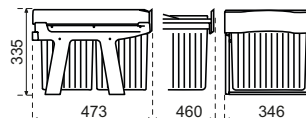

V0457
Kast 500 mm
€ 116,87 / € 141,41

Ziro 31 I

- Bodemmontage
- Kastbreedte minimaal 400 mm
- Afvallemmers van 1 x 16 l + 2 x 7,5 l
- Zwart

V0458
Kast 400 mm
€ 119,20 / € 144,23

Nashtik 37 I

- Frontlade
- Kastbreedte minimaal 600 mm
- Afvallemmers van 26 l + 11 l
- Grijs
- Inclusief draagplaat