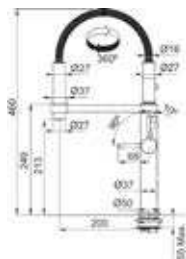

- Eengreepsmengkraan met draaibare uitloop 360°
- Zijdellingse bediening (rechts)
- Binnenwerk met keramische schijven
- Flexibele aansluitslangen