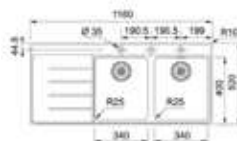

127.0635.785 / MYX221TLL1
Vlakbouw/Slimtop,
verlek links
€ 1.245,00 / € 1.506,45

127.0635.786 / MYX221TLR1
Vlakbouw/Slimtop,
verlek rechts
€ 1.245,00 / € 1.506,45