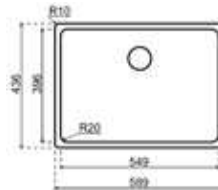

- Kastmaat 600mm
- Sifon altijd apart bestellen
- Afmetingen: 589 x 436mm / bak 549 x 396mm
- Diepte bak 215mm!

S0220

€ 347,24 / € 420,16

- Kastmaat 600mm
- Sifon altijd apart bestellen
- Afmetingen: 540 x 440mm / bak 500 x 400mm
- Diepte bak 200mm!