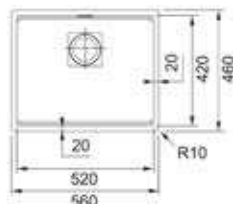

- Kastmaat 600 mm
- Geleverd inclusief sifon
- Afmetingen: 590 x 510 mm / bak 534 x 400 mm