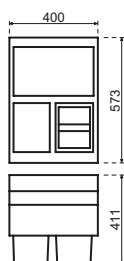

- Frontmontage
- Kastbreedte minimaal 900 mm
- Afvallemmer 1x 28 + 2x 13 l
- Geschikt voor naast watersystemen, waaronder Selsiuz 3-in-1

3608901
Grijs
€ 364,11 / € 440,57