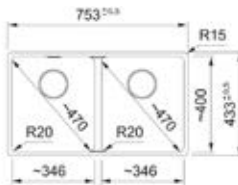

- Kastmaat 800mm
- Geleverd inclusief sifon
- Afmetingen: 753 x 433mm
- Onderbouw