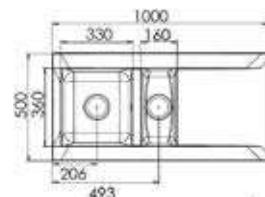

- Kastmaat 800 mm
- Afmetingen: 1160 x 500mm
- Uitsparing 1130 x 470mm
- Diepte bak 200 mm

S0353-ZW
Zwart
€ 287,94 / € 348,41