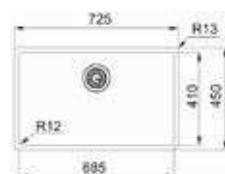

- Kastmaat 700 mm
- Geleverd inclusief sifon
- Afmetingen: 725 x 450 mm/ bak 685 x 410 mm
- Uitsparing 695 x 420 mm (Slimtop)