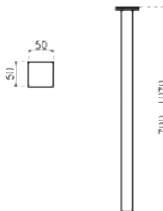

- Verstelbare, vierkante tafelpoot
- Vervaardigd van aluminium, 5 mm in hoogte verstelbaar
- Afmeting 50 x 50 mm