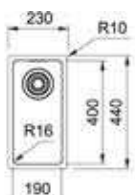

- Kastmaat 300mm
- Sifon altijd apart bijbestellen
- Afmetingen: 230 x 440mm / bak 190 x 400mm

122.0568.207 / MRX1101901

Onderbouw
€ 341,00 / € 412,61