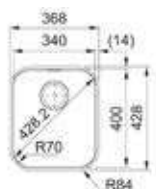

- Kastmaat 450 mm
- Sifon altijd apart bijbestellen
- Afmetingen: 368 x 428mm / bak 341 x 401mm

K 122.0736.147 / SRX1103401
Onderbouw
€ 217,00 / € 262,57