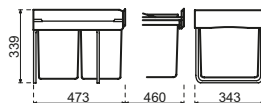

- Bodemontage
- Kastbreedte minimaal 400 mm
- Afval Emmers van 2 x 16 l
- Grijs

V0452
Kast 400 mm
€ 110,49 / € 133,69