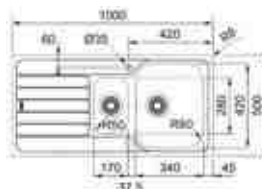

- Kastmaat 800mm
- Afmetingen: 1160 x 500mm
- Uitsparing 1140 x 480mm

101.0314.749 / SKX6211
Omkeerbaar
€ 469,00 / € 567,49