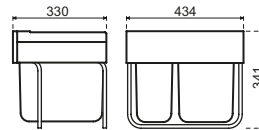

- Bodemmontage
- Kastbreedte minimaal 500 mm
- Afvallemmers 1 x 18 + 1 x 12 l
- extra laag model

3644901
Grijs
€ 163,77 / € 198,16