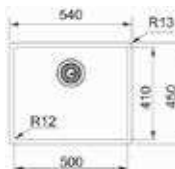

- Kastmaat 600 mm
- Geleverd inclusief sifon
- Afmetingen: 540 x 450 mm/ bak 500 x 410 mm
- Uitsparing 510 x 420 mm (Slimtop)

- **127.0672.129 / BXM210/110500AN1**
  Antraciet manuele bediening
  € 1.840,00 / € 2.226,40
- **127.0650.363 / BXM210/110500ANA1**
  Antraciet automatische lediging
  € 1.900,00 / € 2.299,00
- **127.0674.362 / BXM210/110500GD1**
  Goud manuele bediening
  € 1.840,00 / € 2.226,40
- **127.0662.540 / BXM210/110500GDA1**
  Goud, automatische lediging
  € 1.900,00 / € 2.299,00
- **127.0674.363 / BXM210/110500CP1**
  Koper, manuele lediging
  € 1.840,00 / € 2.226,40
- **127.0662.642 / BXM210/110500CPA1**
  Koper, automatische lediging
  € 1.900,00 / € 2.299,00