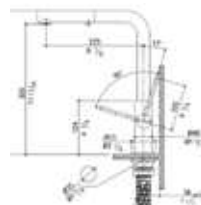

- Eéngreepsmengkraan met uittrekbare uitloop met 2 stralen
- Zijdellingse bediening
- Keramisch binnenwerk
- 360° draaibaar
- Geleverd met soepele aansluitslangen voor eenvoudige aansluiting
- Standaard kraangat Ø 35 mm
- Hoogte vanaf het werkblad: 332 mm