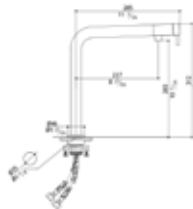

- Ééngreepsmengkraan met draaibare uitloop
- Ergonomische bedieningshendel
- Keramisch binnenwerk
- 360° draaibaar
- Geleverd met soepele aansluitslangen voor eenvoudige aansluiting
- Standaard kraangat Ø 35 mm
- Hoogte vanaf het werkblad: 312 mm

	0154NE238B Geborsteld € 590,00 / € 713,90
	0154NE438B Black Steel € 910,00 / € 1.101,10
	0154NE838B Titanium € 910,00 / € 1.101,10
	0154NEH38B Bronze € 910,00 / € 1.101,10
	0154NEL38B Light Gold € 910,00 / € 1.101,10