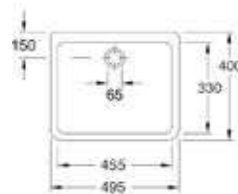

- Kast 500mm
- Afmetingen: 495 x 170 x 400 mm
- Met zwarte plugstop aan ketting

63210001
Wit
€ 358,40 / € 433,66

632100R1
Wit Ceramicplus
€ 460,80 / € 557,57

- Kast 600mm
- Afmetingen: 595 x 200 x 500 mm
- Met zwarte plugstop aan ketting