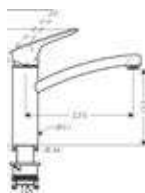

- Eéngreepskeukenmengkraan 160, 1jet
- ComfortZone 160
- Draaibare uitloop instelbaar in 4 standen op 60°, 110°, 150° of 360°
- Maximaal debiet bij 3 bar: 12 l/min
- G 3/4"-aansluitslangen, keramisch cartouche,
- Safety function: voorinstelbare heetwaterbegrenzing