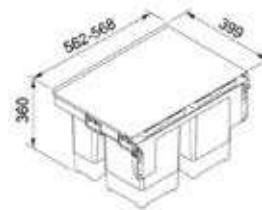

121.0200.676 / SG604
Kast 600 mm
€ 335,00 / € 405,35

121.0200.680 / SG603
Kast 600 mm
€ 325,00 / € 393,25

121.0284.027 / SG602
Kast 600 mm
€ 315,00 / € 381,15

121.0200.692 / SG452
Kast 450mm
€ 295,00 / € 356,95