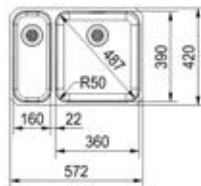

122.0250.406 / LAX160DL1
Grote bak links
€ 725,50 / € 877,86

- Kastmaat 600 mm
- Geleverd inclusief sifon
- Afmetingen: 575 x 420 mm

122.0250.405 / LAX160DR1
Grote bak rechts
€ 725,50 / € 877,86

- Kastmaat 550 mm
- Sifon altijd apart bijbestellen
- Afmetingen: 524 x 374mm / bak 500 x 350 mm