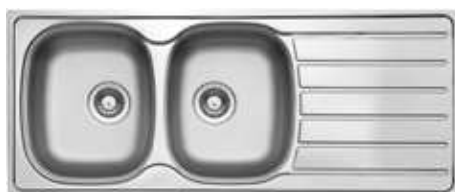

- Kastmaat 600mm
- Afmetingen: 1000 x 500mm
- Uitsparing 982 x 482mm
- Diepte bakken 175mm/130mm

S0321
Omkeerbaar
€ 247,67 / € 299,68

- Kastmaat 800mm
- Afmetingen: 1160 x 500mm
- Uitsparing 1142 x 482mm
- Diepte bakken 155mm/155mm

S0322
Omkeerbaar
€ 285,01 / € 344,86