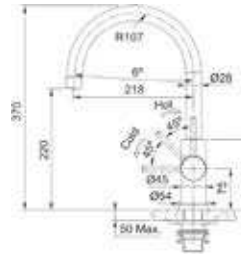

- Eengreepsmengkraan met draaibare uitloop
- Zwaaihoek 180°
- Binnenwerk met keramische schijven
- Flexibele aansluitslangen

115.0706.985 / 301047
Chroom
€ 295,00 / € 356,95

Smart Glenda Uittrekbaar

- Eengreepsmengkraan met uittrekbare sproeier
- Zwaaihoek 360°
- Binnenwerk met keramische schijven
- Flexibele aansluitslangen