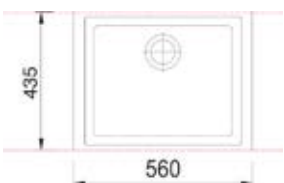

- Kastmaat 600 mm
- Afmetingen: 560 x 435 mm/ bak:
  490 x 400 mm
- Diepte bak 200 mm

- **ON5610ST-UM42**
  Ultrametal Titano
  € 457,00 / € 552,97
- **ON5610ST-UM44**
  Ultrametal Nero
  € 457,00 / € 552,97