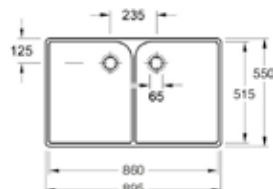

- Kast 800mm
- Afmetingen: 795 x 220 x 510 mm
- Met zwarte plugstop aan ketting

63310001

Wit
€ 784,38 / € 949,10

633100R1

Wit Ceramicplus
€ 893,95 / € 1.081,68

- Kast 900mm
- Afmetingen: 895 x 220 x 550 mm
- Met zwarte plugstop aan ketting