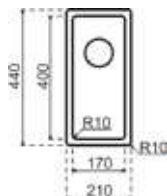

- Kastmaat 300 mm
- Sifon altijd apart bijbestellen
- Diepte bak 140 mm

S0210

€ 334,80 / € 405,11