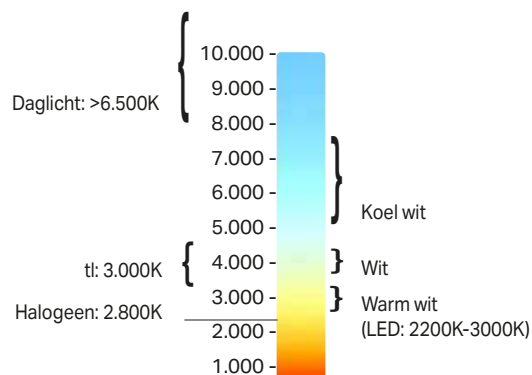

Productinformatie

Verlichtingsspots

De afkorting led staat voor licht emitterende diode. Dat is een elektronische component die licht uitzendt als er elektriciteit doorheen stroomt.

Ledverlichting is zeer energiezuinig, produceert minder CO² en draagt dus bij aan een beter milieu.

PVD

Door deze moderne techniek blijven de metaalglans en de eigenschappen van het rvs behouden.

Voordelen van ledverlichting

- de armatuur van ledverlichting is onderhoudsvrij
- de lichtstroom van ledverlichting is hoger dan van halogeenverlichting
- diverse ledlampen zijn dimbaar. Wanneer dat het geval is, staat dat vermeld in de prijslijst. De dimmer bevindt zich op het armatuur of is als losse (opbouw)dimmer onder het bovenkastje te monteren

Lichtkleur

Ledspots zijn in veel verschillende kleuren leverbaar. De spots zijn ook 100% kleurvast en geven dus 50.000 uur lang dezelfde lichtkleur!

De kleur van licht wordt uitgedrukt in Kelvin (K): hoe lager de kleurtemperatuur van het licht, hoe warmer wij het licht ervaren.

Lanesto Mood verlichting

Deze spots zijn uitermate geschikt voor werk- én sfeerlicht in de keuken. De Mood light geeft helder warm wit licht (2700K) wanneer deze volledig aan staat en wordt extra warm (2200K) als het licht gedimd wordt. Bijvoorbeeld tijdens het koken is goed werklicht nodig maar tijdens eten in de keuken is sfeerlicht gewenst.

L&S Emotion verlichting

Emotion is het innovatieve systeem dat door L&S is ontwikkeld om op één enkele lamp de geleidelijke verandering van de kleurtemperatuur van warm wit (2700 K) naar koud wit (6500 K) met een eenvoudige handeling te regelen. Hierdoor is de verlichting van L&S zowel geschikt voor functioneel werk- en sfeerlicht. Daarnaast ook eenvoudig te integreren in eventuele reeds bestaande verlichting in huis, aangezien de kleurtemperatuur eenvoudig is aan te passen.

Voeding

Elke voeding is beveiligd tegen kortsluiting, overbelasting en oververhitting. U zult de voeding op een koele, goed geventileerde plek moeten plaatsen. In de artikelomschrijving leest u voor hoeveel spots de voeding geschikt is.

Nuttige lichtstroom

De lichtstroom wordt aangeduid in lumen. Bij ledverlichting is het vaak onduidelijk hoeveel licht er nu werkelijk uitkomt. In het gehele hoofdstuk zal bij elke ledspot dan ook het aantal lumen worden vermeld. Dit is de lichtstroom als de lamp 100% aanstaat, zodat u altijd weet dat er voldoende licht is of aanwezig is. Om een goed beeld te krijgen kunt u als referentiekader een 20 watt halogeenlamp nemen, deze genereert ca. 240 lumen. Een gloeilamp van 60 watt genereert 710 lumen.

Energie label

Verlichting wordt voorzien van een energielabel, deze geeft aan hoe energiezuinig een lamp is. Het label geldt voor alle soorten LED-lampen, TL-lampen en spaarlampen. De energielabels zijn volledig conform de nieuwe wet- en regelgeving van september 2021. Vanaf deze datum is een nieuw energielabel voor lampen.

Het nieuwe label loopt van A tot en met G. Doordat de nieuwe energielabels een andere schaalverdeling hebben dan voorheen zijn de energielabels veranderd. De meest verkochte verlichting hebben het nieuwe energielabel D, E of F. Dit komt ongeveer overeen met A+ of A++ label op het oude energielabel.