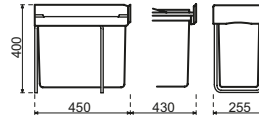

V0447
Kast 300 mm
€ 110,49 / € 133,69

Poona 40 l

- Bodemmontage
- Kastbreedte minimaal 300 mm
- Afvallemmers van 30 l
- Grijs

V0448
Kast 300 mm
€ 120,21 / € 145,45

Patna 28 l

- Bodemmontage
- Kastbreedte minimaal 300 mm
- Afvallemmers 2 x 14 l
- Donkergrijs