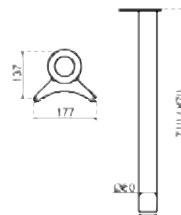

- 20 mm verstelbare tafelpoot
- Diameter: 60 mm
- 20 niet in te korten