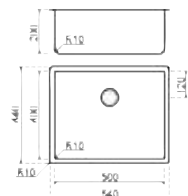

- Kastmaat 600 mm
- Afmetingen: 540 x 440mm / bak 500 x 400mm
- Afmetingen: 540 x 440mm / bak 500 x 400mm
- Bodemrek S0902 apart te verkrijgen

S0231-GM
Gun Metal
€ 615,21 / € 744,40

S0231-CO
Koper
€ 615,21 / € 744,40

S0231-GD
Goud
€ 615,21 / € 744,40

S0231-PB
Patinated Brass
€ 701,43 / € 848,73

S0231-SB
Sturdy Black
€ 701,43 / € 848,73

S0231-RC
Rosé Copper
€ 701,43 / € 848,73