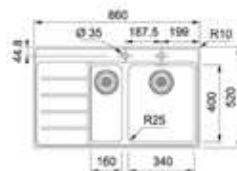

127.0635.773 / MYX251TLL1
Vlakbouw/Slimtop, verlek links
€ 1.170,00 / € 1.415,70

127.0635.784 / MYX251TLR1
Vlakbouw/Slimtop, verlek
rechts
€ 1.170,00 / € 1.415,70