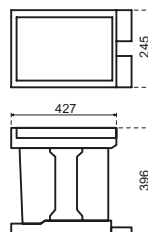

- Bodemmontage
- Kastbreedte minimaal 600 mm
- Afval Emmers 2 x 28 l
- Grijs kunststof, metalen geleiders

3631-68
Grijs
€ 231,44 / € 280,04