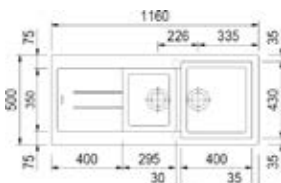

- Kastmaat 800 mm
- Afmetingen: 1160 x 500 mm/
  bak: 295 x 350 + 400 x 430 mm
- Diepte bak 210 mm

- **AM11620-UG56**
  Ultragranit Jasmine
  € 467,00 / € 565,07
- **AM11620-UG70**
  Ultragranit Nero Matt
  € 467,00 / € 565,07
- **AM11620-UG72**
  Ultragranit Tartufo
  € 467,00 / € 565,07
- **AM11620-UG98**
  Ultragranit Bianco
  € 467,00 / € 565,07