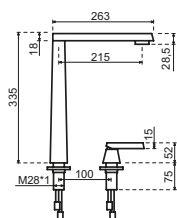

- K01108**
Geborsteld
€ 508,76 / € 615,60
- K01108-GD**
Goudkleur PVD
€ 542,75 / € 656,73
- K01108-CO**
Koperkleur PVD
€ 542,75 / € 656,73
- K01108-GM**
Gun Metal PVD
€ 542,75 / € 656,73

Hexagon

- Tweegatsmengkraan in massief RVS met draaibare uitloop
- Uniek Osiris design
- Keramisch binnenwerk
- Geleverd met soepele aansluitslangen voor eenvoudige aansluiting