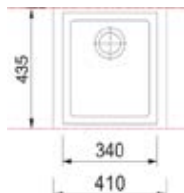

- Kastmaat 450 mm
- Afmetingen: 410 x 435 mm/
  bak: 340 x 400 mm
- Diepte bak 200 mm

- **ON4110ST-UG56**
  Ultragranit Jasmine
  € 353,00 / € 427,13
- **ON4110ST-UG70**
  Ultragranit Nero Matt
  € 353,00 / € 427,13
- **ON4110ST-UG72**
  Ultragranit Tartufo
  € 353,00 / € 427,13
- **ON4110ST-UG98**
  Ultragranit Bianco
  € 353,00 / € 427,13