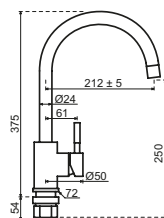

- Eengreepsmengkraan in massief RVS met draaibare uitloop
- Keramisch binnenwerk
- Hendel gaat enkel naar voor
- 360° draaibaar
- Geleverd met soepele aansluitslangen voor eenvoudige aansluiting

K02011
Geborsteld
€ 241,63 / € 292,37

K02009-SB
Sturdy Black PVD
€ 302,34 / € 365,83