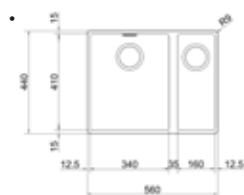

- Kastmaat 600 mm
- Geleverd inclusief sifon
- Afmetingen: 560 x 440 mm / bak 340-160 x 410 mm
- Grote bak altijd links

125.0352.889 / SID160DZW1

Zwart
€ 349,00 / € 422,29

144.0662.282 / SID160DPW1

Polar wit
€ 349,00 / € 422,29