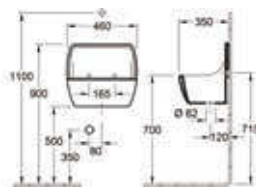

- Emmerrooster noodzakelijk toebehoren.
- Bevestiging wordt meegeleverd.

96830000
€ 142,34 / € 172,23

>
**GOED
OM
WETEN**

WAT IS CERAMIC PLUS?

CeramicPlus is het **vuilafstotende oppervlak** voor sanitairkeramiek en maakt het schoonmaken eenvoudiger. Het **innovatieve afwerkingsproces** zorgt ervoor dat druppels op het oppervlak onmiddellijk samenvloeien tot waterparels en er vervolgens gewoon aflopen met het vuil en de kalk erin opgelost. Dit maakt het gemakkelijker om keramiek gecoat met CeramicPlus te reinigen.