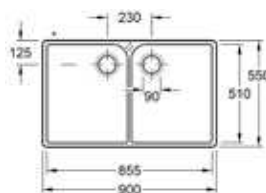

- Kast 900mm
- Afmetingen: 900 x 220 x 550 mm
- Met roestvrijstaal ventiel, capcover in inox optioneel

639001R1
Wit
€ 1.607,68 / € 1.945,29

639001R7
Pure Black
€ 1.810,43 / € 2.190,62