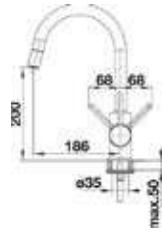

- Eengreepsmengkraan met uittrekbare uitloop
- Draaibare uitloop 360°
- Zijdelingse bediening (rechts)
- Binnenwerk met keramische schijven
- Geleverd met versterking voor RVS spoeltafels

526653
Mat zwart
€ 443,00 / € 536,03