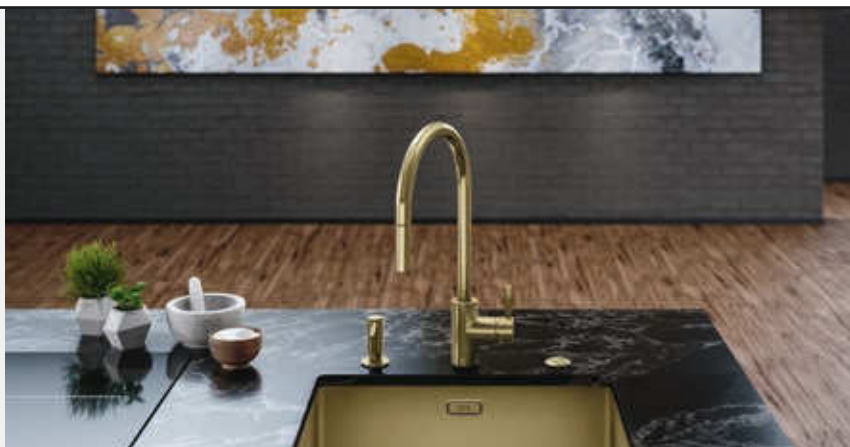

- Kastmaat 500 mm
- Geleverd inclusief sifon
- Afmetingen: 440 x 450 mm/ bak 400 x 410 mm
- Uitsparing 410 x 420 mm (Slimtop)

- **127.0674.537 / BXM210/110400AN1**
Antraciet manuele bediening
€ 1.697,50 / € 2.053,98
- **127.0650.362 / BXM210/110400ANA1**
Antraciet automatische lediging
€ 1.757,50 / € 2.126,58
- **127.0674.582 / BXM210/110400GD1**
Goud manuele bediening
€ 1.697,50 / € 2.053,98
- **127.0662.648 / BXM210/110400GDA1**
Goud, automatische lediging
€ 1.757,50 / € 2.126,58
- **127.0674.583 / BXM210/110400CP1**
Koper, manuele lediging
€ 1.697,50 / € 2.053,98
- **127.0662.649 / BXM210/110400CPA1**
Koper, automatische lediging
€ 1.757,50 / € 2.126,58