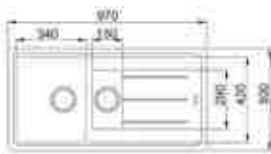

- **114.0607.123 / BFG651OX1**
  Onyx
  € 587,50 / € 710,88
- Ⓚ **114.0668.826 / BFG651MB1**
  Mat zwart
  € 587,50 / € 710,88
- Ⓚ **114.0714.256 / BFG651LG1**
  Leigrijs
  € 587,50 / € 710,88
- Ⓚ **114.0279.452 / BFG651MW1**
  Metaal wit
  € 587,50 / € 710,88
- Ⓚ **114.0279.432 / BFG651KR1**
  Koffieroom
  € 587,50 / € 710,88
- **114.0610.890 / BFG651SG1**
  Steengrijs
  € 587,50 / € 710,88