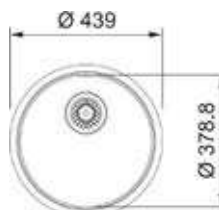

- Kastmaat 450 mm
- Afmetingen: 439 mm

127.0694.605 / ROX2103801

Vlakbouw/slimtop
€ 270,00 / € 326,70