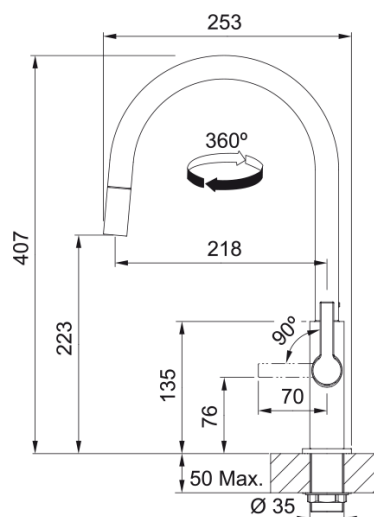

Keukenkraan Maris Slim | 115.0728.389

De tijd dat keukenkranen louter functioneel zijn, is al lang voorbij. Meer zelfs: op strakke kookeilanden zijn ze door de hoogte vaak de hoofdrolspeler. Vandaar dat Franke heel veel aandacht aan het design schenkt. - Artikelnr.: 301996

Productinformatie

Uitloop	J - uitloop
Kleur	Zwart mat
Materiaal	Messing
Materiaal handdoucheslang	Nylon zwart
Materiaal uitloop	Messing

Afmetingen

Diameter kraangat	35 mm
Diameter cartridge	25 mm

Installatie

Bevestigingswijze	Schacht
Bevestiging aansluitslangen	3/8"
Lengte watertoevoerslang	450 mm

Productspecificaties

Druk	Hoge druk
Uitvoering	Uittrekbaar
Bediening	Hendel lateraal
Zwaaiohoek	360°

Productomschrijving

Merk	FRANKE
Productfamilie	Maris
Model reeks	Maris Slim

Productkenmerken

Waterbesparende bediening	Ja
Type filterbeluchter	Laminaire straalregelaar