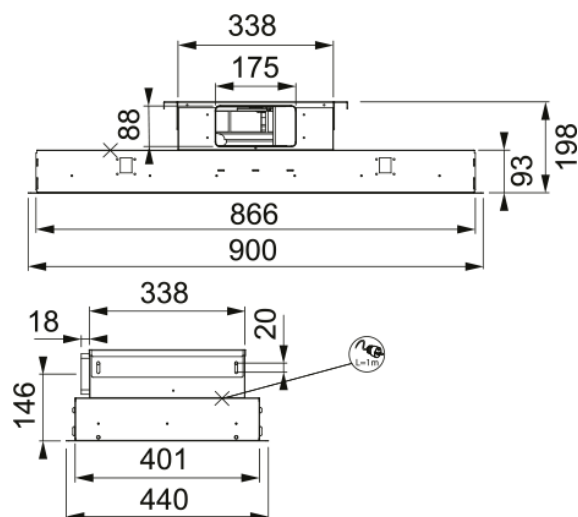

Hotte Drop Slim | 350.0667.677

La hotte ne se réduit plus à un simple accessoire fonctionnel de votre cuisine, au contraire. Comme tous vos autres appareils, elle occupe une place non négligeable dans votre cuisine et doit par conséquent contribuer à l'esthétique générale. - Numéro art.: FDSL900BK223

Information produit

Catégorie hotte Plafonnier

Finition Noir

Dimensions

Largeur en mm 900.0

Diamètre de sortie Rectangulaire

Spécifications énergétiques

Type de prise EU