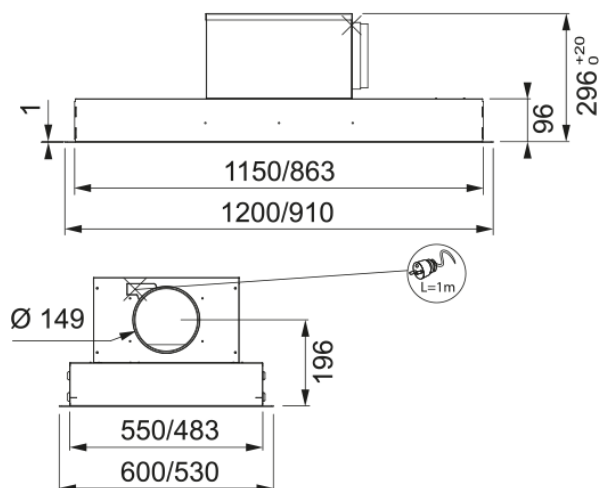

Dampkap Drop | 350.0607.346

Een dampkap hoeft al lang niet meer enkel een functioneel hulpmiddel te zijn in uw keuken, in tegendeel. Net zoals al uw andere keukentoestellen neemt de dampkap een prominente plaats in en moet die er daarom ook goed uitzien. -
Artikelnr.: FDR900BK

Productinformatie

Dampkapcategorie	Plafond
Finish	Zwart

Afmetingen

Breedte in mm	900.0
Diameter luchtafvoer	150

Energiespecificaties

Stekkertype	EU
Hydrodynamische-efficiëntie	A
Licht-efficiëntieklasse	A
Vetfilter efficiëntieklasse	D
Motorvermogen	220-240V 50-60Hz
Motortype	SP BRS J
Aantal motoren	1

Installatie

Installatie	Eiland

Productspecificaties

Luchtkwaliteit sensor	Nee
Energie-efficiëntieklasse	A++

Productomschrijving

Merk	FRANKE
Productfamilie	Maris
Model reeks	DROP

Productkenmerken

Aantal lampen	4
Verlichting	niet van toepassing
Afstandsbediening	Ja
Waterbestendig	Nee