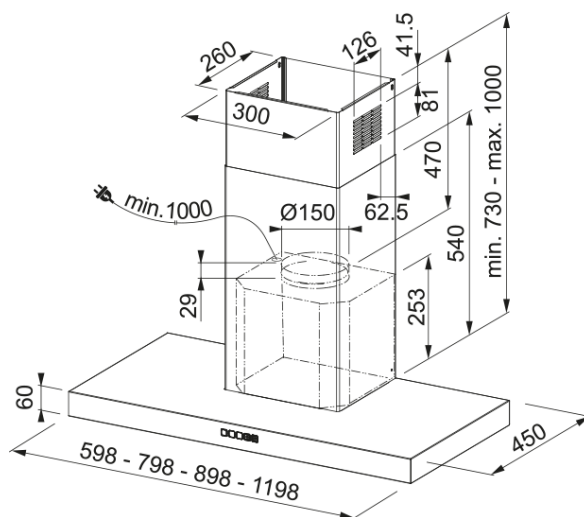

HOTTE TALE 915 W NOIR MAT FRANKE | 325.0657.512

La hotte ne se réduit plus à un simple accessoire fonctionnel de votre cuisine, au contraire. Comme tous vos autres appareils, elle occupe une place non négligeable dans votre cuisine et doit par conséquent contribuer à l'esthétique générale. - Numéro art.: TALE915WBK

Information produit

Catégorie hotte	Forme T
Finition	Noir mat

Dimensions

Largeur en mm	900.0
Diamètre de sortie	150

Spécifications énergétiques

Type de prise	EU
Consom. énergie annuelle	34.0
Efficacité hydrodynamique	A
Classe d'efficacité lumineuse	A
Efficacité filtration graisse	B
Puissance du moteur	220-240V 50-60Hz
Type de moteur	SP A++
Nombre de moteur	1