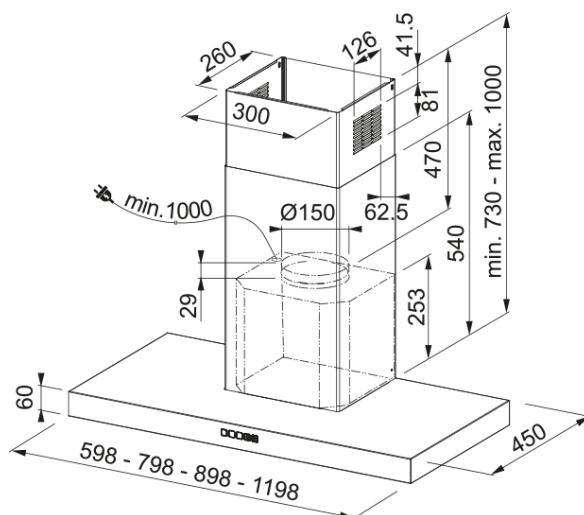

DAMPKAP TALE 915 W XS FRANKE | 325.0597.294

Een dampkap hoeft al lang niet meer enkel een functioneel hulpmiddel te zijn in uw keuken, in tegendeel. Net zoals al uw andere keukentoestellen neemt de dampkap een prominente plaats in en moet die er daarom ook goed uitzien. -
Artikelnr.: TALE915WXS

Productinformatie

Dampkapcategorie	T-vorm
Finish	Roestvrij staal

Afmetingen

Breedte in mm	900.0
Diameter luchtafvoer	150

Energiespecificaties

Stekkertype	EU
Jaarlijks energieverbruik	34.0
Hydrodynamische-efficiëntie	A
Licht-efficiëntieklasse	A
Vetfilter efficiëntieklasse	B
Motorvermogen	220-240V 50-60Hz
Motortype	SP A++
Aantal motoren	1

Installatie

Installatie	Wand
-------------	------

Productspecificaties

Luchtkwaliteit sensor	Nee
Energie-efficiëntieklasse	A++

Productomschrijving

Merk	FRANKE
Productfamilie	Mythos
Model reeks	TALE

Productkenmerken