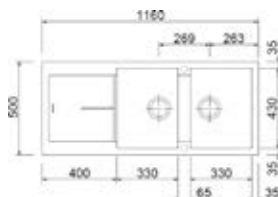

- **NF11620-N1**
  Nanostone Milk White
  € 561,00 / € 678,81
- **NF11620-N6**
  Nanostone Deep Black
  € 561,00 / € 678,81