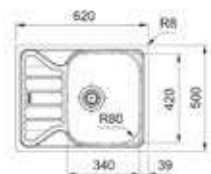

- Kastmaat 450mm
- Afmetingen: 620 x 435 mm
- Uitsparing 600 x 480mm

101.0733.720 / FLX611621

Omkeerbaar
€ 261,00 / € 315,81