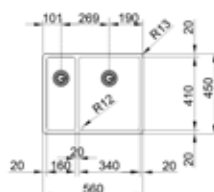

- Kastmaat 600mm
- Geleverd inclusief sifon
- Afmetingen: 560 x 450mm / bak 340-160 x 410mm

127.0560.827 / BXX260/160L1
Vlakbouw/Slimtop -
Onderbouw - Grote bak links
€ 891,50 / € 1.078,72

127.0390.405 / BXX260/160R1
Vlakbouw/Slimtop -
Onderbouw - Grote bak rechts
€ 891,50 / € 1.078,72