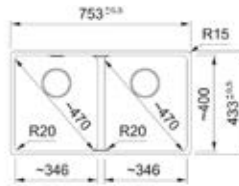

- Kastmaat 800mm
- Geleverd inclusief sifon
- Afmetingen: 753 x 433mm
- Vlakbouw

- **135.0694.634 / MRG220MB1**
  Mat zwart
  € 907,00 / € 1.097,47
- **135.0694.635 / MRG220OX1**
  Onyx
  € 907,00 / € 1.097,47
- **135.0694.636 / MRG220SG1**
  Steengrijs
  € 907,00 / € 1.097,47
- **135.0694.637 / MRG220MW1**
  Metaal wit
  € 907,00 / € 1.097,47
- **135.0715.781 / MRG220LG1**
  Leigrijs
  € 907,00 / € 1.097,47