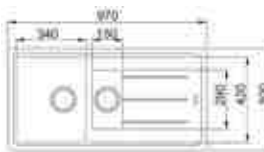

- **114.0607.123 / BFG651OX1**
  Onyx
  € 587,50 / € 710,88
- **114.0668.826 / BFG651MB1**
  Mat zwart
  € 587,50 / € 710,88
- **114.0714.256 / BFG651LG1**
  Leigrijs
  € 587,50 / € 710,88
- **114.0279.452 / BFG651MW1**
  Metaal wit
  € 587,50 / € 710,88
- **114.0279.432 / BFG651KR1**
  Koffieroom
  € 587,50 / € 710,88
- **114.0610.890 / BFG651SG1**
  Steengrijs
  € 587,50 / € 710,88