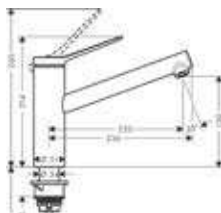

- Eéngreepskeukenmengkraan 150, 1jet
- ComfortZone 150
- Draaibare uitloop instelbaar in 4 standen op 60°, 110°, 150° of 360°
- Maximaal debiet bij 3 bar: 11,6 l/min
- G 3/8-aansluitslangen, keramisch cartouche
- Safety function: voorinstelbare heetwaterbegrenzing

74802800
Inox-look
€ 188,20 / € 227,72

74802000
Chroom
€ 144,20 / € 174,48

74802670
Mat zwart
€ 200,80 / € 242,97