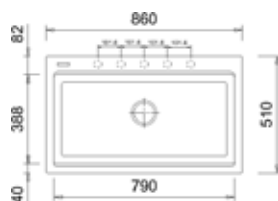

- Kastmaat 900 mm
- Afmetingen: 860 x 510 mm/ bak: 790 x 388 mm
- Diepte bak 225 mm

LX8610-N1
Nanostone Milk White
€ 571,00 / € 690,91

LX8610-N6
Nanostone Deep Black
€ 571,00 / € 690,91