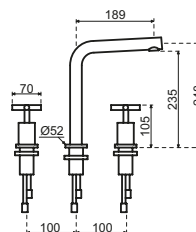

- **K01102**
  Geborsteld
  € 508,76 / € 615,60
- **K01102-GD**
  Goudkleur PVD
  € 542,75 / € 656,73
- **K01102-CO**
  Koperkleur PVD
  € 542,75 / € 656,73
- **K01102-GM**
  Gun Metal PVD
  € 542,75 / € 656,73