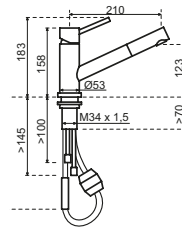

Latina Uittrekbaar

- Eengreepsmengkraan in massief RVS met uittrekbare uitloop
- Keramisch binnenwerk
- 360° draaibaar
- Geleverd met soepele aansluitslangen voor eenvoudige aansluiting

K01088
Geborsteld
€ 423,75 / € 512,74

Napoli

- Eenhendelkeukenmengkraan draaibare uitloop
- Keramisch binnenwerk
- Geleverd met soepele aansluitslangen voor eenvoudige aansluiting
- Standaard kraangat Ø 35 mm

K01090
Chroom
€ 174,84 / € 211,56

K01091
Rvs PVD
€ 237,98 / € 287,96

GOED
OM
WETEN

PERLATOR LOSMAKEN

Je hebt geen speciaal sleuteltje nodig om het perlatortje van Lanesto-kranen los te maken en schoon te maken. Draai gewoon het uiteinde van de uitloop met de hand los, zodat je de perlator kunt reinigen en eventueel ontkalken.