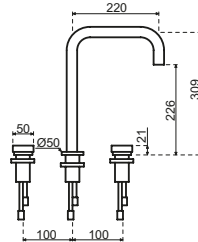

- **K01107**
  Geborsteld
  € 508,76 / € 615,60
- **K01107-GD**
  Goudkleur PVD
  € 542,75 / € 656,73
- **K01107-CO**
  Koperkleur PVD
  € 542,75 / € 656,73
- **K01107-GM**
  Gun Metal PVD
  € 542,75 / € 656,73