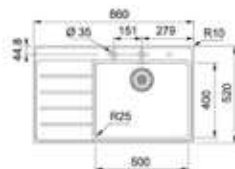

127.0635.640 / MYX211TLL1
Vlakbouw/Slimtop, verlek links
€ 1.100,00 / € 1.331,00

127.0635.772 / MYX211TLR1
Vlakbouw/Slimtop,
verlek rechts
€ 1.100,00 / € 1.331,00