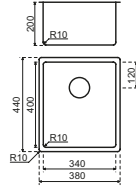

**S0230-GD**  
Goud  
€ 584,13 / € 706,80

**S0230-PB**  
Patinated Brass  
€ 669,50 / € 810,10

**S0230-SB**  
Sturdy Black  
€ 669,50 / € 810,10

**S0230-RC**  
Rosé Copper  
€ 669,50 / € 810,10

- Kastmaat 400mm
- Afmetingen: 380 x 440mm / bak 340 x 400mm
- Diepte bak 200mm