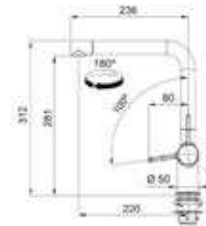

- Eengreepsmengkraan met draaibare uitloop
- Zwaaihoek 180°
- Zijdelingse bediening (links, midden of rechts)
- Binnenwerk met keramische schijven

115.0653.298 / 301013
Chroom
€ 485,00 / € 586,85

115.0653.371 / 301019
Zwart mat
€ 558,00 / € 675,18