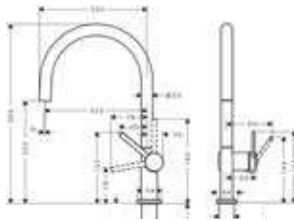

- Eéngreepskeukenmengkraan 220, 1jet
- ComfortZone 220
- Draaibare uitloop instelbaar in 4 standen op 60°, 110°, 150° of 360°
- Maximaal debiet bij 3 bar: 9 l/min
- G 3/8-aansluitslangen, keramisch cartouche
- Safety function: voorinstelbare heetwaterbegrenzing

- **72804800**
  Inox-look
  € 363,20 / € 439,47
- **72804000**
  Chroom
  € 278,20 / € 336,62
- **72804670**
  Mat zwart
  € 363,20 / € 439,47