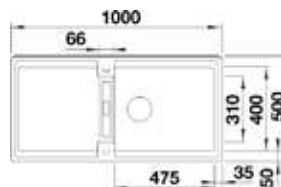

- Kastmaat 600mm
- Afmetingen: 1000 x 500 mm / bak 475 x 400mm
- Nog meer kleuren beschikbaar op de webshop

- **527617**
  Zwart
  € 733,00 / € 886,93
- **527618**
  Antraciet
  € 733,00 / € 886,93
- **527621**
  Wit
  € 733,00 / € 886,93
- **527620**
  Vulkaangrijs
  € 733,00 / € 886,93
- **527622**
  Zacht wit
  € 733,00 / € 886,93