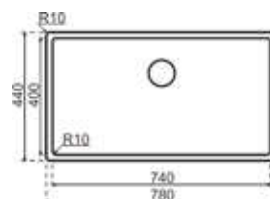

- Kastmaat 900 mm
- Sifon altijd apart bijbestellen
- Sifon altijd apart bijbestellen
- Diepte bak 200 mm

S0227

€ 457,26 / € 553,28