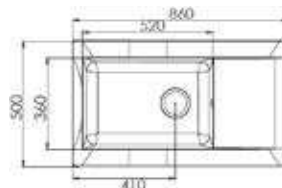

- Kastmaat 600 mm
- Afmetingen: 860 x 500mm
- Uitsparing 830 x 470mm
- Diepte bak 200 mm

**S0350-ZW**  
Zwart  
€ 218,56 / € 264,46

- Kastmaat 600 mm
- Afmetingen: 1000 x 500mm
- Uitsparing 970 x 470 mm
- Diepte bak 198 mm