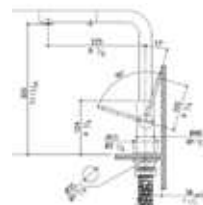

- Eéngreepsmengkraan met uittrekbare uitloop met 2 stralen
- Zijdellingse bediening
- Keramisch binnenwerk
- 360° draaibaar
- Geleverd met soepele aansluitslangen voor eenvoudige aansluiting
- Standaard kraangat Ø 35 mm
- Hoogte vanaf het werkblad: 332 mm