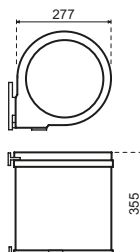

- Deurmontage
- Kastbreedte minimaal 400 mm
- Afvalemmer van 13 l
- RVS uitvoering
- Inclusief meenemer

V0437
Kast 400 mm
€ 56,01 / € 67,77