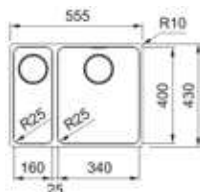

- Kastmaat 600 mm
- Geleverd inclusief sifon
- Afmetingen: 555 x 430 mm / bak 340-160 x 400 mm

**122.0606.993 / MYX1603416L1**  
Grote bak links / onderbouw - automatische lediging  
€ 1.038,00 / € 1.255,98