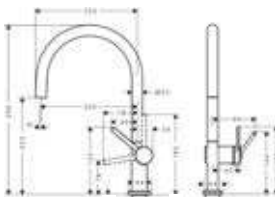

- Eéngreepskeukenmengkraan 210, met uittrekbare vuistdouche, 1jet, sBox
- ComfortZone 210
- Draaibare uitloop instelbaar in 4 standen op 60°, 110°, 150° of 360°
- Maximaal debiet bij 3 bar: 7 l/min
- G 3/8-aansluitslangen, keramisch cartouche
- Safety function: voorinstelbare heetwaterbegrenzing