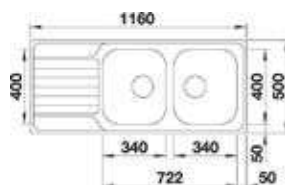

- Kastmaat 600mm
- Afmetingen: 1000 x 500mm

**523375**  
Dinas 6 S  
€ 458,00 / € 554,18

- Kastmaat 800mm
- Afmetingen: 1160 x 500mm

**523376**  
Dinas 8 S  
€ 512,00 / € 619,52