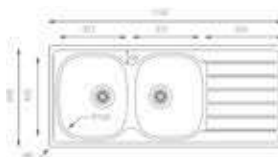

Sevilla

- Roestvrijstaal, nominale dikte 0,7mm
- Klassiek ventiel 3 1/2", design overloop
- Inbouw
- Geleverd inclusief sifon

- Kastmaat 500mm
- Afmetingen: 860 x 500mm
- Uitsparing 842 x 482mm
- Diepte bak 175mm

S0320
Omkeerbaar
€ 222,78 / € 269,56

- Kastmaat 600mm
- Afmetingen: 1000 x 500mm
- Uitsparing 982 x 482mm
- Diepte bakken 175mm/130mm

S0321
Omkeerbaar
€ 247,67 / € 299,68

- Kastmaat 800mm
- Afmetingen: 1160 x 500mm
- Uitsparing 1142 x 482mm
- Diepte bakken 155mm/155mm

S0322
Omkeerbaar
€ 285,01 / € 344,86