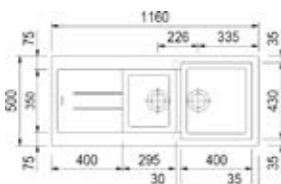

Elegance

- Beschikbaar in 3 materialen: nanostone, microultragranit en ultrametal
- Bestand tegen hitte en schokken
- Inbouw
- Met voorgeboorde kraangaten
- Geleverd inclusief sifon

- Kastmaat 800 mm
- Afmetingen: 1160 x 500 mm/
  bak: 295 x 350 + 400 x 430 mm
- Diepte bak 210 mm

AM11620-N1
Nanostone Milk White
€ 540,00 / € 653,40

AM11620-N6
Nanostone Deep Black
€ 540,00 / € 653,40

- Kastmaat 800 mm
- Afmetingen: 1160 x 500 mm/
  bak: 295 x 350 + 400 x 430 mm
- Diepte bak 210 mm

AM11620-UG56
Ultragranit Jasmine
€ 467,00 / € 565,07

AM11620-UG70
Ultragranit Nero Matt
€ 467,00 / € 565,07

AM11620-UG72
Ultragranit Tartufo
€ 467,00 / € 565,07

AM11620-UG98
Ultragranit Bianco
€ 467,00 / € 565,07

- Kastmaat 800 mm
- Afmetingen: 1160 x 500 mm/
  bak: 295 x 350 + 400 x 430 mm
- Diepte bak 210 mm

AM11620-UM42
Ultrametal Titanio
€ 467,00 / € 565,07

AM11620-UM44
Ultrametal Nero
€ 467,00 / € 565,07