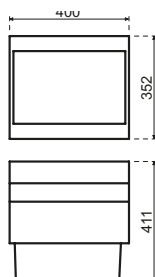

- Bodemontage
- Kastbreedte minimaal 300 mm
- Afval Emmers 1 x 20 l
- Inclusief meeneemhaak

3636-001
Grijs
€ 79,31 / € 95,97