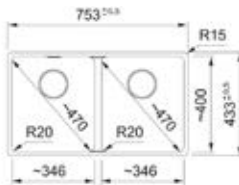

- Kastmaat 800mm
- Geleverd inclusief sifon
- Afmetingen: 753 x 433mm
- Onderbouw