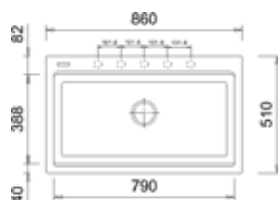

- Kastmaat 900 mm
- Afmetingen: 860 x 510 mm/ bak: 790 x 388 mm
- Diepte bak 225 mm

LX8610-UG70
Ultragranit Nero Matt
€ 498,00 / € 602,58

LX8610-UG72
Ultragranit Tartufo
€ 498,00 / € 602,58

LX8610-UG98
Ultragranit Bianco
€ 498,00 / € 602,58