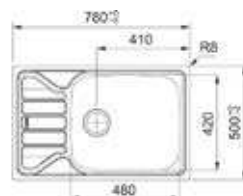

- Kastmaat 600mm
- Afmetingen: 1000 x 500mm
- Uitsparing 1000 x 500mm
- Enkel voor projecten

101.0735.502 / FLX61178XL1

Omkeerbaar
€ 308,00 / € 372,68

- Kastmaat 450mm
- Afmetingen: 860 x 500mm
- Uitsparing 840 x 480mm

101.0715.789 / FLX6111

Omkeerbaar
€ 275,00 / € 332,75