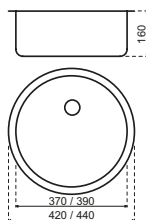

- Kastmaat 450 mm
- Sifon altijd apart bijbestellen
- Afmetingen: 440 x 441 mm/
  bak: 400 x 370 mm
- Diepte bak 170 mm

S0255

€ 123,00 / € 148,83