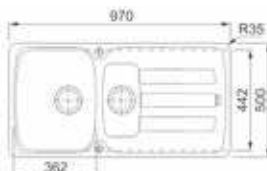

- **114.0607.126 / AZG651OX1**
  Onyx
  € 485,00 / € 586,85
- **114.0668.882 / AZG651MB1**
  Mat zwart
  € 485,00 / € 586,85
- **114.0492.395 / AZG651SG1**
  Steengrijs
  € 485,00 / € 586,85
- **114.0492.392 / AZG651MW1**
  Metaal wit
  € 485,00 / € 586,85
- **114.0492.388 / AZG651KR1**
  Koffieroom
  € 485,00 / € 586,85
- **114.0714.259 / AZG651LG1**
  Leigrijs
  € 485,00 / € 586,85