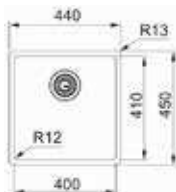

- Kastmaat 500 mm
- Geleverd inclusief sifon
- Afmetingen: 440 x 450 mm/ bak 400 x 410 mm
- Uitsparing 410 x 420 mm (Slimtop)

- **127.0674.537 / BXM210/110400AN1**
  Antraciet manuele bediening
  € 1.697,50 / € 2.053,98
- **127.0650.362 / BXM210/110400ANA1**
  Antraciet automatische lediging
  € 1.757,50 / € 2.126,58
- **127.0674.582 / BXM210/110400GD1**
  Goud manuele bediening
  € 1.697,50 / € 2.053,98
- **127.0662.648 / BXM210/110400GDA1**
  Goud, automatische lediging
  € 1.757,50 / € 2.126,58
- **127.0674.583 / BXM210/110400CP1**
  Koper, manuele lediging
  € 1.697,50 / € 2.053,98
- **127.0662.649 / BXM210/110400CPA1**
  Koper, automatische lediging
  € 1.757,50 / € 2.126,58