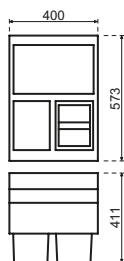

- Frontmontage
- Kastbreedte minimaal 900 mm
- Afvallemmer 1x 28 + 2x 13 l
- Geschikt voor naast watersystemen, waaronder Selsiuz 3-in-1

3608901
Grijs
€ 364,11 / € 440,57