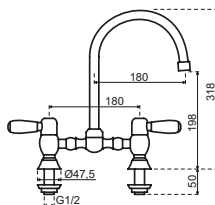

## Classica

- Tweegreepsmengkraan in klassieke stijl
- Keramisch binnenwerk
- Inclusief verlengset voor bladen dikker dan 32mm
- Geleverd met soepele aansluitslangen voor eenvoudige aansluiting
- Opgelet! 2 losse puntstukken NIET inbegrepen! Apart te bestellen met referentie K09001