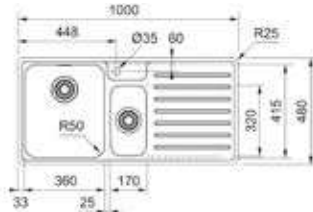

- Kastmaat 600 mm
- Afmetingen: 1000 x 480 mm
- Uitsparing 980 x 460 mm

127.0548.176 / BCX251L1
Vlakbouw/Slimtop, verlek links
€ 450,00 / € 544,50

127.0548.177 / BCX251R1
Vlakbouw/Slimtop, verlek rechts
€ 450,00 / € 544,50