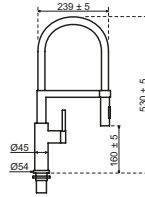

- Eenhendelkeukenmengkraan van massief RVS met hoge flexibele uitloop met sproeier
- De sproeier is voorzien van een knop om te schakelen tussen de normale en de sproeistand.
- Keramisch binnenwerk
- Hendel gaat enkel naar voor
- 360° draaibaar
- Geleverd met soepele aansluitslangen voor eenvoudige aansluiting

K01058
Geborsteld
€ 486,89 / € 589,14