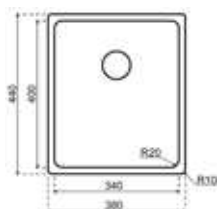

**S0223**

€ 297,45 / € 359,91

- Kastmaat 300mm
- Sifon altijd apart bijbestellen
- Afmetingen: 210 x 440mm / bak 170 x 400mm
- Diepte bak 153mm

**S0224**

€ 272,56 / € 329,80

- Kastmaat 600mm
- Sifon altijd apart bijbestellen
- Afmetingen: 565 x 435mm / bak 340-170 x 400mm
- Diepte bakken 210mm/150mm