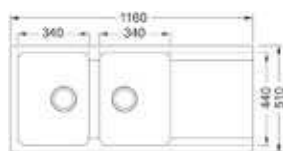

- Kastmaat 800 mm
- Geleverd inclusief sifon
- Afmetingen: 1160 x 510 mm
- Inbouw

■ **143.0755.100 / OID621ZW1**
Zwart
€ 423,00 / € 511,83