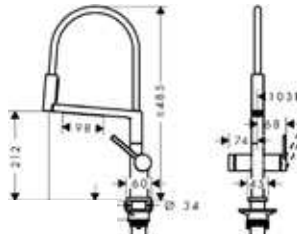

## Talis Select M54 PowderSpray

- Eéngreepskeukenmengkraan Semi-Pro, 3jet
- ComfortZone 210
- Draaibare uitloop in 4 standen 60°, 110°, 150° of 360°
- Maximaal debiet bij 3 bar: 5,6 l/min
- G 3/8"-aansluitslangen, keramisch cartouche, Quick-Connect doucheslang
- Safety function: voorinstelbare heetwaterbegrenzing