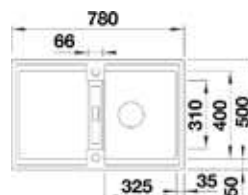

- Kastmaat 450mm
- Afmetingen: 780 x 500mm / bak 325 x 400mm
- Nog meer kleuren beschikbaar op de webshop