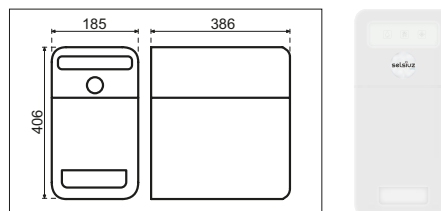

Installatieschema

De twee type boilers kunnen op verschillende manieren aangesloten worden, namelijk met en zonder externe mengset.

Cooler: voor gekoeld en bruisend water

De cooler zorgt voor gekoeld en gekoeld bruisend water uit de kraan. De cooler wordt geleverd inclusief een koolzuurgaspatroon en waterfilter. Navullingen zijn alleen verkrijgbaar via www.selsiuz.com.

Filterstopkranen

Het gebruik van filterstopkranen is verplicht i.c.m. een Selsiuz kraan, boiler en/of cooler. De filterstopkranen worden niet standaard meegeleverd. Filterstopkranen voorkomen dat er vuil in het systeem terecht komt, dit verkleint de kans op defecten en lekkage.

Technische gegevens cooler

Spanning	230 V, 50 hertz
Vermogen	100 watt
Waterdruk	1,5 - 5 bar
Temperatuur koel water	4 - 12 °C
Stand-by verbruik	1 watt
Capaciteit gekoeld / bruisend water	2 liter per minuut / 18,5 liter per uur