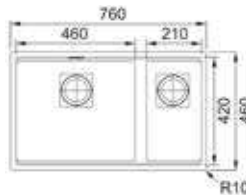

- Kastmaat 900 mm
- Geleverd inclusief sifon
- Afmetingen: 760 x 460 mm / bak 460-210 x 420 mm
- Grote bak altijd links

- **125.0752.411 / KNG120720OXA1**
  Onyx
  € 1.318,00 / € 1.594,78
- **125.0752.397 / KNG120720MWA1**
  Metaal wit
  € 1.318,00 / € 1.594,78
- **125.0752.399 / KNG120720SGA1**
  Steengrijs
  € 1.318,00 / € 1.594,78
- **125.0752.398 / KNG120720KRA1**
  Koffieroom
  € 1.318,00 / € 1.594,78
- **125.0752.412 / KNG120720MBA1**
  Mat zwart
  € 1.318,00 / € 1.594,78
- **125.0714.234 / KNG120LGA1**
  Leigrijs
  € 1.017,50 / € 1.231,18