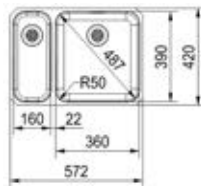

**122.0250.406 / LAX160DL1**  
Grote bak links  
€ 725,50 / € 877,86

- Kastmaat 600 mm
- Geleverd inclusief sifon
- Afmetingen: 575 x 420 mm

**122.0250.405 / LAX160DR1**  
Grote bak rechts  
€ 725,50 / € 877,86