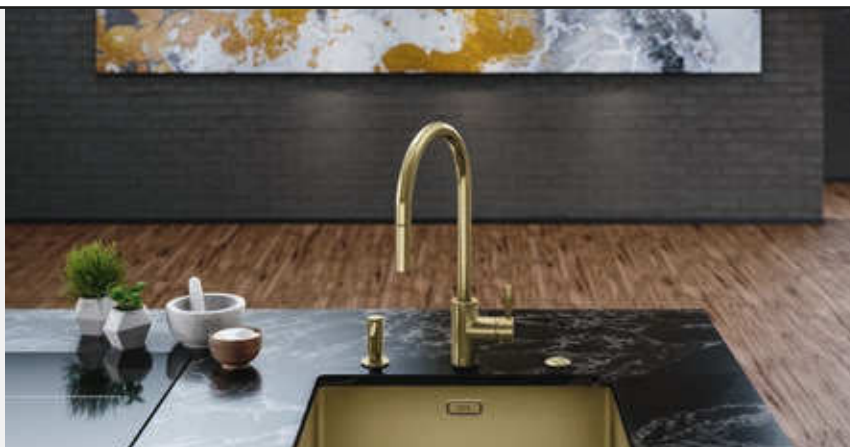

Mythos BXM

- Roestvrijstaal
- Klassiek ventiel 3 1/2" - manuele of automatische lediging
- Geïntegreerde overloop
- Onderbouw of vlakbouw/slimtop

- Kastmaat 500 mm
- Geleverd inclusief sifon
- Afmetingen: 440 x 450 mm/ bak 400 x 410 mm
- Uitsparing 410 x 420 mm (Slimtop)

- **127.0674.537 / BXM210/110400AN1**
  Antraciet manuele bediening
  € 1.697,50 / € 2.053,98
- **127.0650.362 / BXM210/110400ANA1**
  Antraciet automatische lediging
  € 1.757,50 / € 2.126,58
- **127.0674.582 / BXM210/110400GD1**
  Goud manuele bediening
  € 1.697,50 / € 2.053,98
- **127.0662.648 / BXM210/110400GDA1**
  Goud, automatische lediging
  € 1.757,50 / € 2.126,58
- **127.0674.583 / BXM210/110400CP1**
  Koper, manuele lediging
  € 1.697,50 / € 2.053,98
- **127.0662.649 / BXM210/110400CPA1**
  Koper, automatische lediging
  € 1.757,50 / € 2.126,58