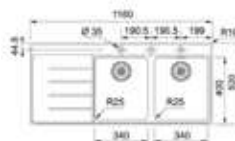

127.0635.785 / MYX221TLL1
Vlakbouw/Slimtop,
verlek links
€ 1.245,00 / € 1.506,45

127.0635.786 / MYX221TLR1
Vlakbouw/Slimtop,
verlek rechts
€ 1.245,00 / € 1.506,45