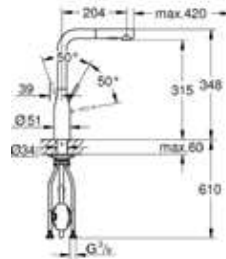

- Eengreepsmengkraan met uittrekbare uitloop "L"
- Draaibare uitloop 360°
- GROHE Quickfix® snelle en eenvoudige montage
- Nog meer kleuren beschikbaar op de webshop

- **30504DC0**
  Super Steel
  € 668,82 / € 809,27
- **30504000**
  Chroom
  € 514,47 / € 622,51
- **30504KF0**
  Zwart
  € 720,27 / € 871,53
- **30504A00**
  Hard graphite
  € 720,27 / € 871,53
- **30504DA0**
  Warm sunset
  € 720,27 / € 871,53
- **30504GL0**
  Cool sunrise
  € 720,27 / € 871,53