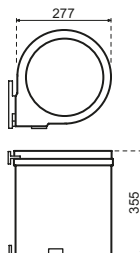

- Deurmontage
- Kastbreedte minimaal 400 mm
- Afvalemmer van 12 l
- Grijs kunststof
- Inclusief meenemer

V0436
Kast 400 mm
€ 32,38 / € 39,18