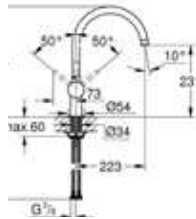

- **32917DC0**
  Super Steel
  € 326,37 / € 394,91
- **32917000**
  Chroom
  € 251,05 / € 303,77
- **32917KS0**
  Zwart
  € 326,79 / € 395,41
- **32917AL0**
  Brushed hard graphite
  € 376,57 / € 455,65
- **32917DL0**
  Brushed warm sunset
  € 376,57 / € 455,65