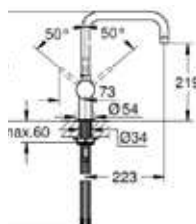

- **32488DC0**
  Super Steel
  € 326,37 / € 394,91
- **32488000**
  Chroom
  € 251,05 / € 303,77
- **32488AL0**
  Brushed hard graphite
  € 376,57 / € 455,65
- **32488DL0**
  Brushed warm sunset
  € 376,57 / € 455,65