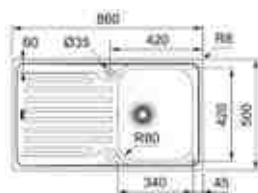

# Antea AZX

- Roestvrijstaal, nominale dikte 0,6mm
- In één stuk geperst
- Manuele lediging
- Inbouw
- Geleverd inclusief sifon

- Kastmaat 500mm
- Afmetingen: 860 x 500mm
- Uitsparing 840 x 480mm

**101.0488.447 / AZX6111**  
Omkeerbaar  
€ 234,00 / € 283,14