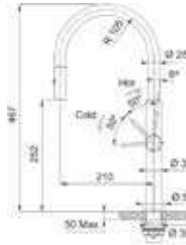

# Pescara

- Eengreepsmengkraan met uittrekbare uitloop 360°
- Zijdellingse bediening (rechts)
- Binnenwerk met keramische schijven
- Flexibele aansluitslangen

-  **115.0741.694 / 301086**  
Geborsteld  
€ 715,00 / € 865,15
-  **115.0741.695 / 301087**  
Industrieel zwart  
€ 871,00 / € 1.053,91
-  **115.0741.696 / 301088**  
Antraciet  
€ 871,00 / € 1.053,91
-  **115.0741.697 / 301089**  
Goud  
€ 871,00 / € 1.053,91
-  **115.0741.698 / 301090**  
Koper  
€ 781,00 / € 945,01