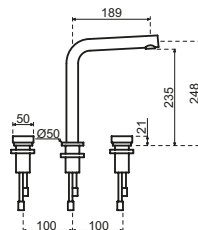

- **K01108**
  Geborsteld
  € 508,76 / € 615,60
- **K01108-GD**
  Goudkleur PVD
  € 542,75 / € 656,73
- **K01108-CO**
  Koperkleur PVD
  € 542,75 / € 656,73
- **K01108-GM**
  Gun Metal PVD
  € 542,75 / € 656,73