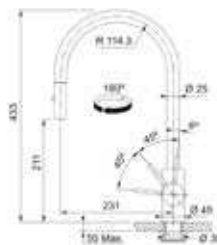

- Eengreepsmengkraan met uittrekbare uitloop
- Zwaaihoek 360°
- Zijdelingse bediening (links, midden of rechts)
- Binnenwerk met keramische schijven