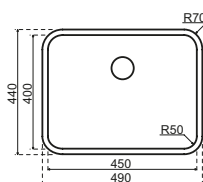

**S0250**

€ 215,08 / € 260,25

- Kastmaat 500 mm
- Sifon altijd apart bijbestellen
- Afmetingen: 490 x 440 mm / bak: 450 x 400 mm
- Diepte bak 195 mm

**S0252**

€ 224,54 / € 271,69

- Kastmaat 600 mm
- Sifon altijd apart bijbestellen
- Afmetingen: 540 x 440 mm / bak: 500 x 400 mm
- Diepte bak 200 mm