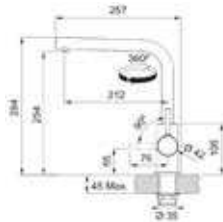

- Eengreepsmengkraan met draaibare uitloop
- Zwaaihoek 360°
- Zijdelingse bediening (rechts)
- Binnenwerk met keramische schijven

- **115.0693.230 / 301045**
  Chroom
  € 225,00 / € 272,25
- **115.0693.393 / 301046**
  Zwart mat
  € 259,00 / € 313,39
- **115.0728.478 / 301068**
  Onyx
  € 259,00 / € 313,39
- **115.0728.480 / 301069**
  Steengrijs
  € 259,00 / € 313,39
- **115.0728.482 / 301070**
  Koffieroom
  € 259,00 / € 313,39
- **115.0728.479 / 301071**
  Metaal wit
  € 259,00 / € 313,39