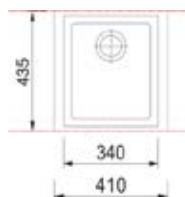

- Kastmaat 450 mm
- Afmetingen: 410 x 435 mm/
  bak: 340 x 400 mm
- Diepte bak 200 mm

- **ON4110ST-N1**
  Nanostone Milk White
  € 405,00 / € 490,05
- **ON4110ST-N6**
  Nanostone Deep Black
  € 405,00 / € 490,05