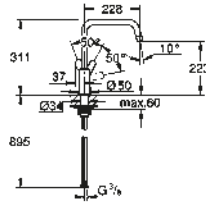

- Eengreepsmengkraan met draaibare uitloop
- Draaibare uitloop 140°
- GROHE FastFixation Plus

30618000
Chroom
€ 341,18 / € 412,83