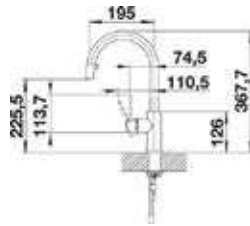

- Eengreepsmengkraan met uittrekbare uitloop
- Draaibare uitloop 190°
- Zijdelingse bediening (rechts)
- Binnenwerk met keramische schijven
- Geleverd met versterking voor RVS spoelafels

523121
Geborsteld
€ 397,00 / € 480,37