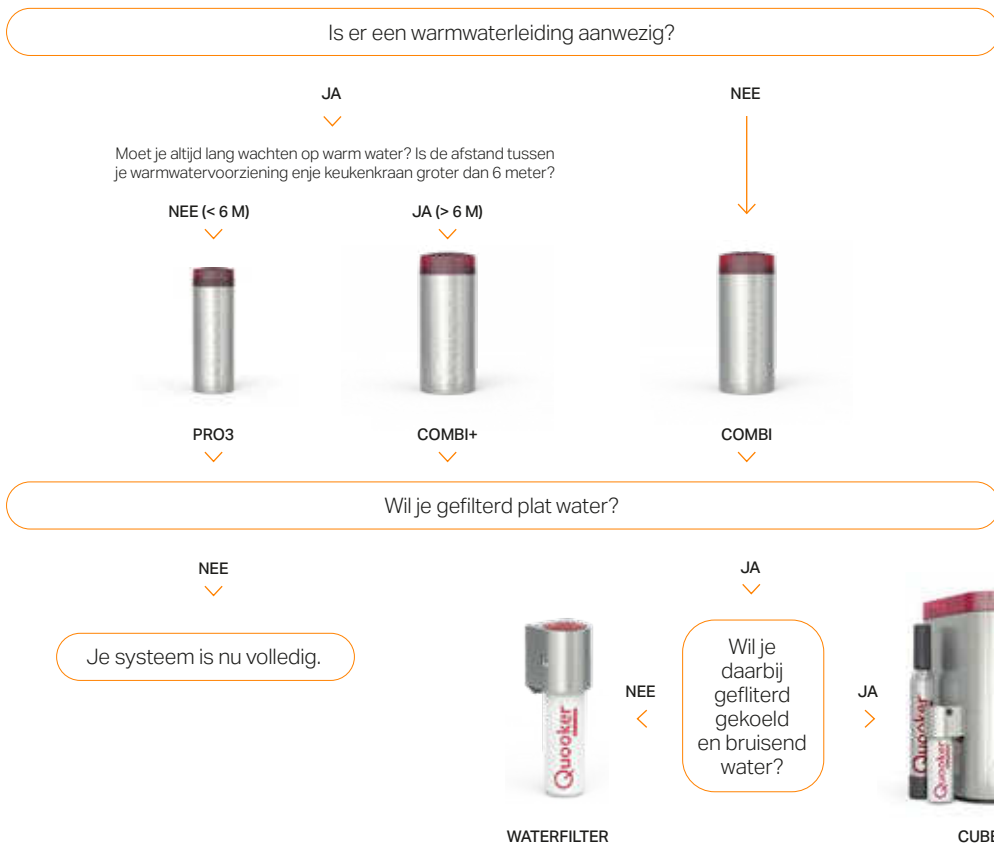

## Welk reservoir past bij jou?

Een Quooker-systeem bestaat uit een kraan op het aanrecht en een reservoir in het kastje eronder. Er zijn drie verschillende reservoirs. Wil je ook gefilterd plat water of gefilterd gekoeld plat en bruisend water? Combineer je Quooker dan met een waterfilter of een CUBE.