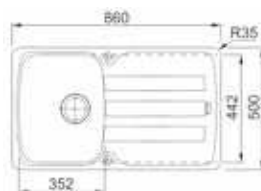

- **114.0607.125 / AZG611OX1**
  Onyx
  € 396,00 / € 479,16
- **114.0668.881 / AZG611MB1**
  Mat zwart
  € 396,00 / € 479,16
- **114.0492.386 / AZG611SG1**
  Steengrijs
  € 396,00 / € 479,16
- **114.0492.382 / AZG611MW1**
  Metaal wit
  € 396,00 / € 479,16
- **114.0492.379 / AZG611KR1**
  Koffieroom
  € 396,00 / € 479,16
- **114.0714.258 / AZG611LG1**
  Leigrijs
  € 396,00 / € 479,16