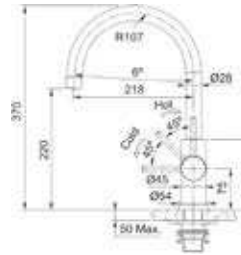

- Eengreepsmengkraan met uittrekbare sproeier
- Zwaaihoek 360°
- Binnenwerk met keramische schijven
- Flexibele aansluitslangen

115.0747.474 / 301229
Geborsteld
€ 365,00 / € 441,65