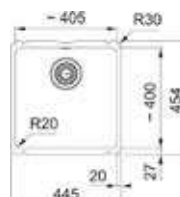

- Kastmaat 500 mm
- Sifon altijd apart bijbestellen
- Afmetingen: 445 x 454mm / bak 405 x 400 mm
- Onderbouw