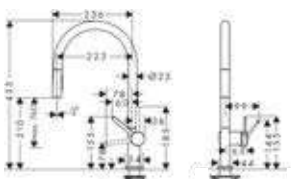

- Eéngreepskeukenmengkraan 210, met uittrekbare vuistdouche, 2jet, sBox
- ComfortZone 210
- Draaibare uitloop instelbaar in 4 standen op 60°, 110°, 150° of 360°
- Afsluitbare douchestraal
- Maximaal debiet bij 3 bar: 7 l/min
- G 3/8-aansluitslangen, keramisch cartouche
- Safety function: voorinstelbare heetwaterbegrenzing

72801800
Inox-look
€ 618,10 / € 747,90

72801000
Chroom
€ 474,90 / € 574,63

72801670
Mat zwart
€ 618,10 / € 747,90

72801340
Brushed Black Chroom
€ 664,90 / € 804,53