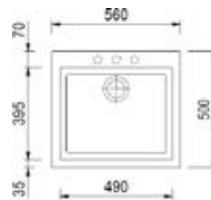

- Kastmaat 600 mm
- Afmetingen: 560 x 500 mm/ bak:
  490 x 395 mm
- Diepte bak 200 mm

- **ON5610-UM42**
  Ultrametal Titanio
  € 415,00 / € 502,15
- **ON5610-UM44**
  Ultrametal Nero
  € 415,00 / € 502,15