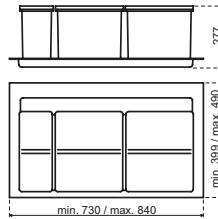

Nashtik 63 I

- Frontlade
- Kastbreedte minimaal 900 mm
- Afvalers van 2 x 26 l + 11 l
- Grijs
- Inclusief draagplaat

V0455
Kast 900 mm
€ 115,64 / € 139,92