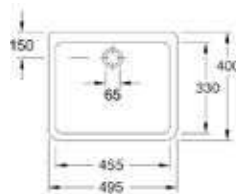

- Kast 500mm
- Afmetingen: 495 x 170 x 400 mm
- Met zwarte plugstop aan ketting

63210001
Wit
€ 358,40 / € 433,66

632100R1
Wit Ceramicplus
€ 460,80 / € 557,57