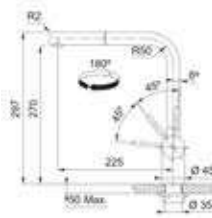

- Eengreepsmengkraan met uittrekbare uitloop
- Zwaaihoek 360°
- Zijdelingse bediening (links, midden of rechts)
- Binnenwerk met keramische schijven

- **115.0521.438 / 301874**
  Geborsteld
  € 395,00 / € 477,95
- **115.0550.427 / 301906**
  Industrieel zwart
  € 485,00 / € 586,85
- **115.0628.210 / 301949**
  Antraciet
  € 485,00 / € 586,85
- **115.0681.242 / 301982**
  Goud
  € 485,00 / € 586,85
- **115.0628.208 / 301947**
  Koper
  € 485,00 / € 586,85