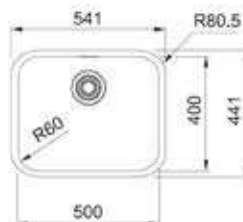

- Kastmaat 600 mm
- Sifon altijd apart bijbestellen
- Afmetingen: 541x 441mm / bak
  500 x 400 mm