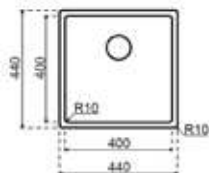

- Kastmaat 450 mm
- Sifon altijd apart bijbestellen
- Diepte bak 195 mm

S0212

€ 372,12 / € 450,27