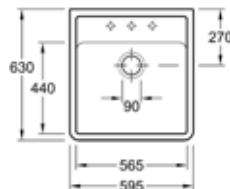

- Kast 600mm
- Afmetingen: 595 x 220 x 630 mm
- Manuele lediging

632061R1
Wit Ceramicplus
€ 1.188,86 / € 1.438,53

632061R7
Pure Black
€ 1.329,15 / € 1.608,27