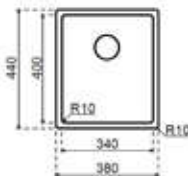

- Kastmaat 400 mm
- Sifon altijd apart bijbestellen
- Sifon altijd apart bijbestellen
- Diepte bak 175 mm

S0211

€ 359,68 / € 435,21