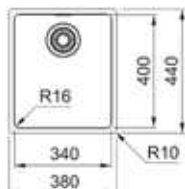

- Kastmaat 450mm
- Sifon altijd apart bijbestellen
- Afmetingen: 380 x 440mm / bak 340 x 400mm

122.0535.110 / MRX1103401

Onderbouw
€ 374,00 / € 452,54