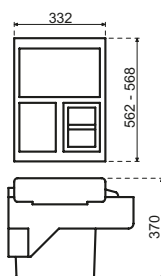

- Frontmontage
- Kastbreedte minimaal 600 mm
- Afvallemmers 1 x 20l + 2 x 10l

3610-68
Grijs
€ 301,98 / € 365,40