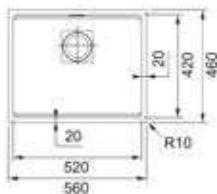

- Kastmaat 600 mm
- Sifon altijd apart bijbestellen
- Afmetingen: 560 x 460 mm / bak 520 x 420 mm

- **125.0535.599 / KNG110520OX1**
  Onyx
  € 598,50 / € 724,19
- **125.0535.600 / KNG110520MW1**
  Metaal wit
  € 598,50 / € 724,19
- **125.0535.612 / KNG110520SG1**
  Steengrijs
  € 598,50 / € 724,19
- **125.0638.375 / KNG110520KR1**
  Koffieroom
  € 598,50 / € 724,19
- **125.0635.478 / KNG110520MB1**
  Mat zwart
  € 598,50 / € 724,19
- **125.0714.234 / KNG120LG1**
  Leigrijs
  € 1.017,50 / € 1.231,18