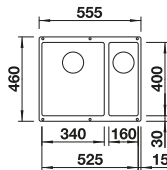

- Kastmaat 600mm
- Afmetingen: 525 x 460mm / bak 340-160 x 400mm
- Onderbouw
- Grote bak links

- **525985**
  Zwart
  € 833,00 / € 1.007,93
- **523552**
  Wit
  € 833,00 / € 1.007,93
- **523549**
  Rock Grey
  € 833,00 / € 1.007,93
- **523556**
  Tartufo
  € 833,00 / € 1.007,93
- **527345**
  Vulkaangrijs
  € 833,00 / € 1.007,93