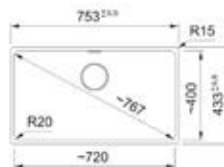

- Kastmaat 800 mm
- Geleverd inclusief sifon
- Afmetingen: 753 x 433mm
- Onderbouw

- **125.0692.232 / MRG110720MB1**
  Mat zwart
  € 535,00 / € 647,35
- **125.0692.233 / MRG110720OX1**
  Onyx
  € 535,00 / € 647,35
- **125.0692.234 / MRG110720SG1**
  Steengrijs
  € 535,00 / € 647,35
- **125.0714.242 / MRG110720LG1**
  Leigrijs
  € 535,00 / € 647,35
- **125.0692.236 / MRG110720KR1**
  Koffieroom
  € 535,00 / € 647,35
- **125.0692.237 / MRG110720MW1**
  Metaal wit
  € 535,00 / € 647,35