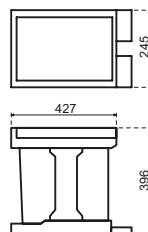

- Bodemmontage
- Kastbreedte minimaal 600 mm
- Afvalcontainers 2 x 28 l
- Grijs kunststof, metalen geleiders

3631-68
Grijs
€ 231,44 / € 280,04