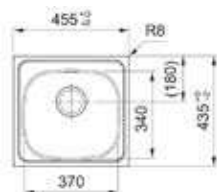

- Kastmaat 450 mm
- Afmetingen: 455 x 435mm
- Uitsparing 435x 415mm

101.0730.329 / SKX6101
Inbouw
€ 186,00 / € 225,06