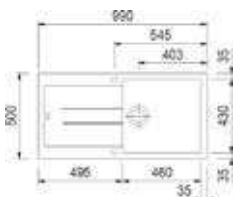

- **AM9910-UM42**
  Ultrametal Titano
  € 457,00 / € 552,97
- **AM9910-UM44**
  Ultrametal Nero
  € 457,00 / € 552,97