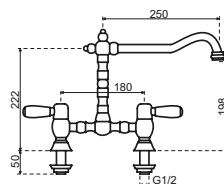

## Anciento

- Tweegreepsmengkraan in klassieke stijl
- Keramisch binnenwerk
- Inclusief verlengset voor bladen dikker dan 32mm
- Geleverd met soepele aansluitslangen voor eenvoudige aansluiting
- Opgelet! 2 losse puntstukken NIET inbegrepen! Apart te bestellen met referentie K09001