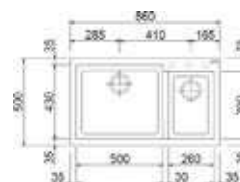

- Kastmaat 900 mm
- Afmetingen: 860 x 500 mm/
  bak: 500 x 430 mm
- Diepte bak 195 mm