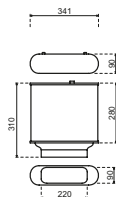

- 310 x 90 mm
- Snelmontage
- Speciaal ontwikkeld voor plaatsing in combinatie met Downdraft afzuigkappen (tot 1000 m² per uur)

GUC1323
Plat
€ 743,05 / € 899,09