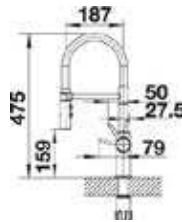

- Eengreepsmengkraan met uittrekbare uitloop
- Draaibare uitloop 360°
- Zijdelingse bediening (rechts)
- Binnenwerk met keramische schijven
- Systeemoplossing met bijpassende afloopbediening en afwasmiddeldispenser (apart te bestellen)

- **525791**
  Chroom
  € 554,00 / € 670,34
- **525792**
  PVD steel
  € 591,00 / € 715,11
- **525793**
  Mat zwart
  € 630,00 / € 762,30
- **527731**
  Satin Dark Steel
  € 681,00 / € 824,01