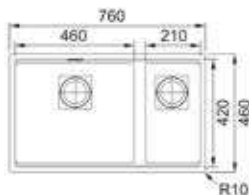

- Kastmaat 900 mm
- Geleverd inclusief sifon
- Afmetingen: 760 x 460 mm / bak 460-210 x 420 mm
- Grote bak altijd links

- **125.0535.887 / KNG120OX1**
  Onyx
  € 1.017,50 / € 1.231,18
- **125.0535.889 / KNG120MW1**
  Metaal wit
  € 1.017,50 / € 1.231,18
- **125.0535.891 / KNG120SG1**
  Steengrijs
  € 1.017,50 / € 1.231,18
- **125.0638.677 / KNG120KR1**
  Koffieroom
  € 1.017,50 / € 1.231,18
- **125.0635.480 / KNG120MB1**
  Mat zwart
  € 1.017,50 / € 1.231,18
- **125.0714.234 / KNG120LG1**
  Leigrijs
  € 1.017,50 / € 1.231,18