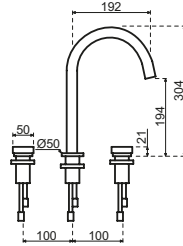

- Driegatsmengkraan in massief RVS met draaibare uitloop
- Ronde platte bedieningsknoppen
- Geleverd met soepele aansluitslangen voor eenvoudige aansluiting

- **K01106**
  Geborsteld
  € 508,76 / € 615,60
- **K01106-GD**
  Goudkleur PVD
  € 542,75 / € 656,73
- **K01106-CO**
  Koperkleur PVD
  € 542,75 / € 656,73
- **K01106-GM**
  Gun Metal PVD
  € 542,75 / € 656,73