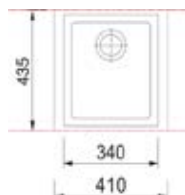

- Kastmaat 450 mm
- Afmetingen: 410 x 435 mm/
  bak: 340 x 400 mm
- Diepte bak 200 mm

- **ON4110ST-UG56**
  Ultragranit Jasmine
  € 353,00 / € 427,13
- **ON4110ST-UG70**
  Ultragranit Nero Matt
  € 353,00 / € 427,13
- **ON4110ST-UG72**
  Ultragranit Tartufo
  € 353,00 / € 427,13
- **ON4110ST-UG98**
  Ultragranit Bianco
  € 353,00 / € 427,13