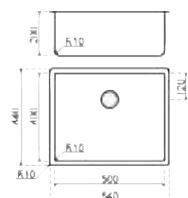

- Kastmaat 600 mm
- Afmetingen: 540 x 440mm / bak 500 x 400mm
- Afmetingen: 540 x 440mm / bak 500 x 400mm
- Bodemrek S0902 apart te verkrijgen

S0231-GM
Gun Metal
€ 615,21 / € 744,40

S0231-CO
Koper
€ 615,21 / € 744,40

S0231-GD
Goud
€ 615,21 / € 744,40

S0231-PB
Patinated Brass
€ 701,43 / € 848,73

S0231-SB
Sturdy Black
€ 701,43 / € 848,73

S0231-RC
Rosé Copper
€ 701,43 / € 848,73