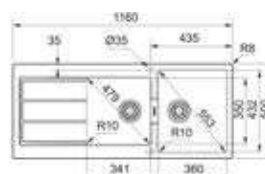

- **143.0635.529 / S2D621ZW1**
  Zwart
  € 403,50 / € 488,24
- **143.0717.394 / S2D621PW1**
  Polar wit
  € 403,50 / € 488,24