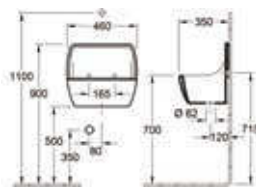

- Uitstortgootsteen
- Afmetingen: 450 x 350 x 400 mm, zonder overloop

691201R1
Wit Ceramicplus
€ 458,75 / € 555,09

69120101
Wit Alpin
€ 348,16 / € 421,27