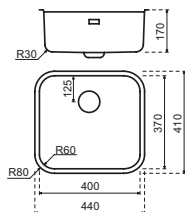

- Ruimtebesparende sifon

S0920

Enkele spoelbak
€ 16,00 / € 19,36

S0921

Dubbele spoelbak
€ 26,00 / € 31,46