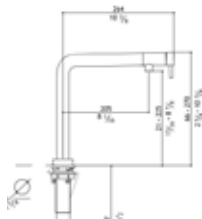

- Ééngreepsmengkraan met draaibare en induwbare uitloop
- Ergonomische bedieningshendel
- Keramisch binnenwerk
- 360° draaibaar
- Geleverd met soepele aansluitslangen voor eenvoudige aansluiting
- Standaard kraangat Ø 35 mm
- Hoogte vanaf het werkblad: 270 mm