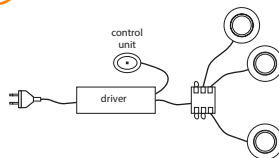

B dimbaar met control unit of draaidimmer

De set wordt gedimd door de bij te bestellen control unit.

De spots worden allemaal aangesloten op het verdeelblok dat aan de driver vast zit. Vervolgens wordt ook het dimdraad (zwart) hierop aangesloten in de daarvoor bedoelde ingang. De aansluitingen op het verdeelblok die niet worden gebruikt moeten worden opgevuld met circuitpluggen om de set probleemloos te laten werken.

Om storingen te voorkomen dienen eerst alle aansluitingen gevuld te zijn met spots of circuitpluggen alvorens de stekker in het stopcontact te steken.