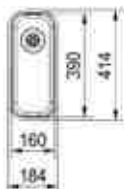

# Smart SRX

- Roestvrijstaal, nominale dikte 0,80mm
- Klassiek ventiel 3 1/2" - manuele lediging
- Bakken radius 60 geperst
- Onderbouw
- Vervanger voor Ariane (ARX-reeks)

- Kastmaat 600 mm
- Geleverd inclusief sifon
- Afmetingen: 580 x 450 mm