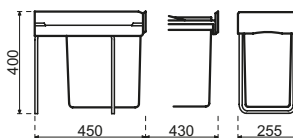

- Bodemontage
- Kastbreedte minimaal 300 mm
- Afvalmeter van 21 l
- Grijs

V0443
Kast 300 mm
€ 105,03 / € 127,09