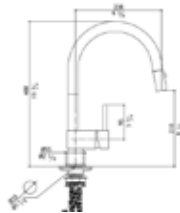

- Eéngreepsmengkraan met uittrekbare uitloop met 2 stralen
- Zijdelingse bediening
- Keramisch binnenwerk
- 360° draaibaar
- Geleverd met soepele aansluitslangen voor eenvoudige aansluiting
- Standaard kraangat Ø 35 mm
- Hoogte vanaf het werkblad: 400 mm

	0160VE238B Geborsteld € 1.190,00 / € 1.439,90
	0160VE438B Black Steel € 1.850,00 / € 2.238,50
	0160VE838B Titanium € 1.850,00 / € 2.238,50
	0160VEH38B Bronze € 1.850,00 / € 2.238,50
	0160VEL38B Light Gold € 1.850,00 / € 2.238,50