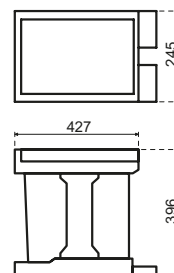

- Bodemmontage
- Kastbreedte minimaal 300 mm
- Afvallemmers 1 x 20l

3635001
Grijs
€ 81,37 / € 98,46