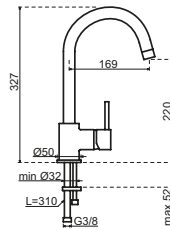

GOED
OM
WETEN

PERLATOR LOSMAKEN

Je hebt geen speciaal sleuteltje nodig om het perlatortje van Lanesto-kranen los te maken en schoon te maken. Draai gewoon het uiteinde van de uitloop met de hand los, zodat je de perlator kunt reinigen en eventueel ontkalken.