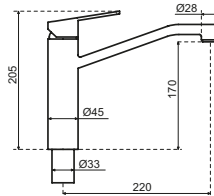

- Eenhendelkeukenmengkraan draaibare uitloop
- Keramisch binnenwerk
- Geleverd met soepele aansluitslangen voor eenvoudige aansluiting

K02002
Chroom
€ 248,91 / € 301,18