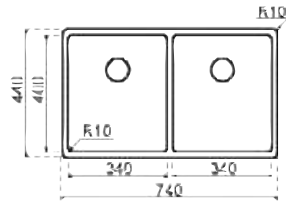

- Kastmaat 800mm
- Afmetingen: 740 x 440mm / bak 340 -340 x 400mm
- Diepte bak 200mm

- **S0235-GM**
  Gun Metal
  € 1.028,97 / € 1.245,05
- **S0235-SB**
  Sturdy Black
  € 1.183,47 / € 1.432,00

MIX & MATCH!