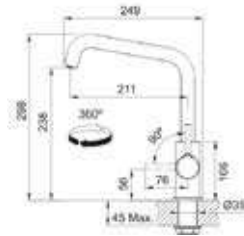

- Eengreepsmengkraan met draaibare uitloop
- Zwaaihoek 360°
- Zijdelingse bediening (rechts)
- Binnenwerk met keramische schijven

115.0728.473 / 301062
Chroom
€ 225,00 / € 272,25

115.0728.474 / 301063
Zwart mat
€ 259,00 / € 313,39