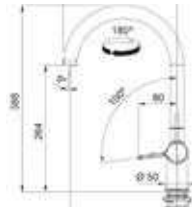

- Eengreepsmengkraan met draaibare uitloop
- Zwaaihoek 180°
- Zijdelingse bediening (links, midden of rechts)
- Binnenwerk met keramische schijven

115.0653.395 / 301035
Chroom
€ 485,00 / € 586,85

115.0653.398 / 301037
Zwart mat
€ 558,00 / € 675,18