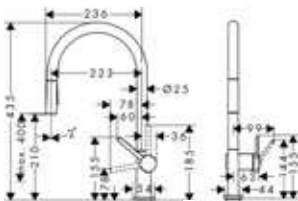

## Talis M54 Uittrekbaar

- Eéngreepskeukenmengkraan 210, met uittrekbare vuistdouche, 2jet
- ComfortZone 210
- Draaibare uitloop in 4 standen 60°, 110°, 150° of 360°
- Maximaal debiet bij 3 bar: 8 l/min
- G 3/8-aansluitslangen, keramisch cartouche, Quick-Connect doucheslang
- Safety function: voorinstelbare heetwaterbegrenzing