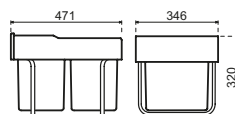

## Tandem De Luxe 24 l + 7 l

- Bodemmontage
- Kastbreedte minimaal 300 mm
- Afvalcontainers 1 x 24 l + 1 x 7 l
- Grijs kunststof, metalen geleiders

**3666-11**  
Grijs  
€ 120,13 / € 145,36