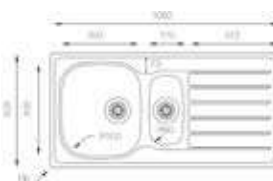

- Kastmaat 600mm
- Afmetingen: 1000 x 500mm
- Uitsparing 982 x 482mm
- Diepte bakken 175mm/130mm

S0321
Omkeerbaar
€ 247,67 / € 299,68

- Kastmaat 800mm
- Afmetingen: 1160 x 500mm
- Uitsparing 1142 x 482mm
- Diepte bakken 155mm/155mm

S0322
Omkeerbaar
€ 285,01 / € 344,86