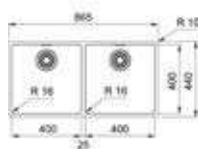

Maris MRX

- Roestvrijstaal, nominale dikte 0,80mm
- Klassiek ventiel 3 1/2"
- Manuele lediging
- Bakken radius 16 geperst
- Onderbouw

- Kastmaat 900mm
- Geleverd inclusief sifon
- Afmetingen: 865 x 440mm

122.0535.163 / MRX1201
Onderbouw
€ 825,00 / € 998,25

- Kastmaat 800mm (onderbouw), 600mm (Slimtop)
- Geleverd inclusief sifon
- Afmetingen: 595 x 440mm (Onderbouw), 591 x 436 mm (Slimtop)
- Uitsparing 565 x 410mm (Slimtop)

122.0568.209 / MRX160L1
Onderbouw, grote bak links
€ 682,00 / € 825,22

122.0568.208 / MRX160R1
Onderbouw, grote bak rechts
€ 682,00 / € 825,22

127.0568.335 / MRX260L1
Vlakbouw/Slimtop, grote bak links
€ 748,00 / € 905,08

127.0568.335 / MRX260R1
Vlakbouw/Slimtop, grote bak rechts
€ 748,00 / € 905,08

- Kastmaat 800mm (onderbouw), 600mm (Slimtop)
- Geleverd inclusief sifon
- Afmetingen: 740 x 440mm

122.0635.633 / MRX1107001
Onderbouw
€ 506,00 / € 612,26