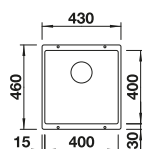

- Kastmaat 500mm
- Afmetingen: 430 x 460mm / bak 400 x 400mm
- Onderbouw

- **525990**
  Zwart
  € 695,00 / € 840,95
- **527166**
  Zacht wit
  € 695,00 / € 840,95
- **523423**
  Rock Grey
  € 695,00 / € 840,95
- **523429**
  Tartufo
  € 695,00 / € 840,95
- **527349**
  Vulkaangrijs
  € 695,00 / € 840,95