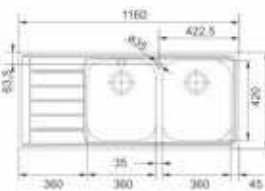

- Ⓚ **101.0166.772 / NEX621L1**
  Inbouw, verlek links
  € 563,00 / € 681,23
- Ⓚ **101.0166.773 / NEX621R1**
  Inbouw, verlek rechts
  € 563,00 / € 681,23
- Ⓚ **127.0251.868 / NEX221L1**
  Vlakbouw/Slimtop, verlek links
  € 632,00 / € 764,72
- Ⓚ **127.0251.869 / NEX221R1**
  Vlakbouw/Slimtop, verlek rechts
  € 632,00 / € 764,72