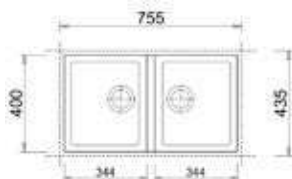

- Kastmaat 800 mm
- Afmetingen: 755 x 435 mm/
  bak: 340 + 340 x 400 mm
- Diepte bak 200 mm