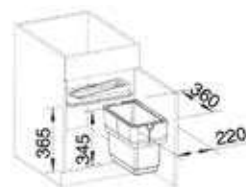

- Voor draaideuren
- Kastbreedte minimaal 450 mm
- Eenvoudig naar boven uitneembare emmer met 14 l inhoud
- Afneembaar deksel

512880
14 l
€ 110,00 / € 133,10