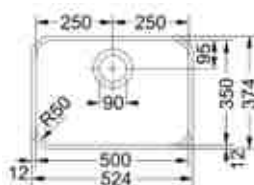

- Kastmaat 550 mm
- Sifon altijd apart bijbestellen
- Afmetingen: 524 x 374mm / bak 500 x 350 mm

122.0250.400 / LAX1105001
Onderbouw
€ 468,00 / € 566,28