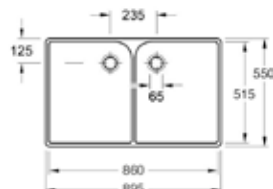

- Kast 900mm
- Afmetingen: 895 x 220 x 550 mm
- Met zwarte plugstop aan ketting

63320001

Wit
€ 1.276,93 / € 1.545,08

633200R1

Wit Ceramicplus
€ 1.387,52 / € 1.678,90