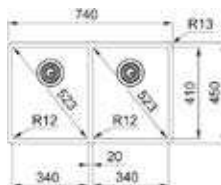

- Kastmaat 800mm
- Geleverd inclusief sifon
- Afmetingen: 740 x 450mm / bakken 2x 340 x 410mm

127.0390.406 / BXX220/1201
Vlakbouw/Slimtop -
Onderbouw
€ 1.035,00 / € 1.252,35