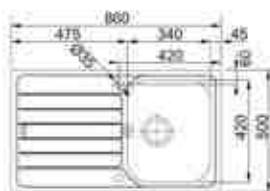

# Spark SKX

- Roestvrijstaal, nominale dikte 0,6mm
- In één stuk geperst
- Manuele lediging
- Inbouw
- Geleverd inclusief sifon

- Kastmaat 500mm
- Afmetingen: 860 x 500mm
- Uitsparing 840 x 480mm

**101.0314.746 / SKX6111**  
Omkeerbaar  
€ 370,00 / € 447,70