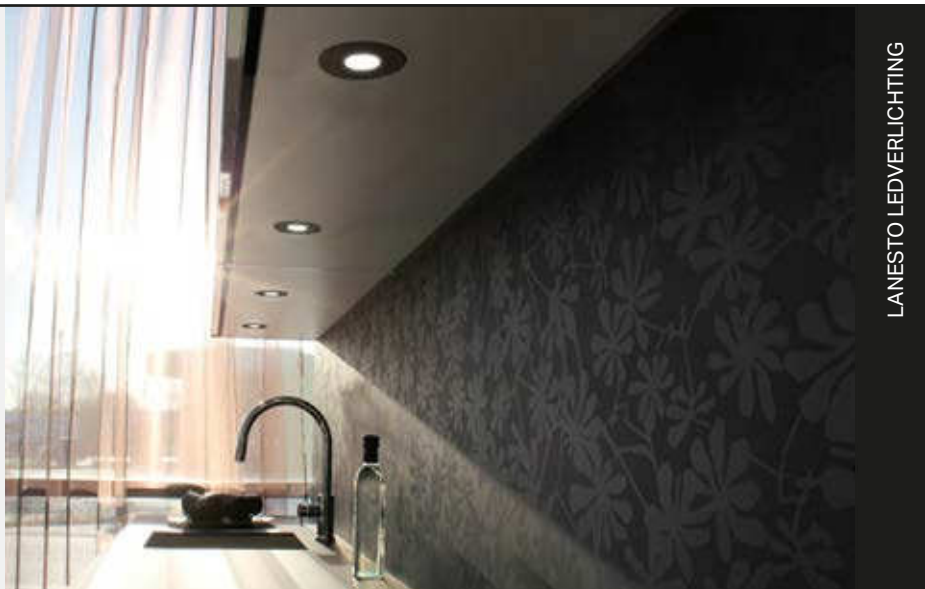

Pescara noir 57 mm LED

- Câbles de raccordement (2,5 m) et driver LED inclus. Kit possible jusqu'à 10 pièces.
- Dimensions: 80 x 80 x 12 mm (L x l x h)
- Consommation par spot : 2,9 W. Flux lumineux : 200 lm. Durée de vie : 50 000 h. Éclairage par spot : 620 lux.
- Dimension de découpe: 57 mm. Profondeur d'encastrement: 9 mm

Pescara zwart 57 mm LED voor gebruik met wandschakelaar

- Niet dimbaar
- Lichtkleur: 2700 Kelvin - warm wit
- Aansluitschema A

VL0709-SET1

Zwart, Set 1
€ 84,69 / € 102,47

VL0709-SET2

Zwart, Set 2
€ 128,18 / € 155,10

VL0709-SET3

Zwart, Set 3
€ 171,68 / € 207,73

VL0709-SET4

Zwart, Set 4
€ 215,17 / € 260,36

VL0709-SET5

Zwart, Set 5
€ 258,66 / € 312,98