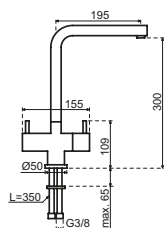

- **K02025**
  Chroom
  € 281,00 / € 340,01
- **K02026**
  Rvs PVD
  € 358,49 / € 433,77