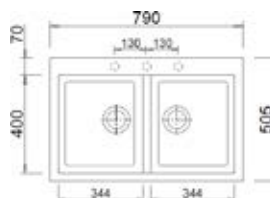

- Kastmaat 800 mm
- Afmetingen: 790 x 500 mm/ bak: 344 + 344 x 395 mm
- Diepte bak 200 mm