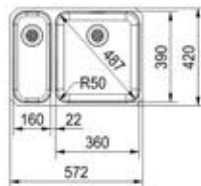

**122.0250.406 / LAX160DL1**  
Grote bak links  
€ 725,50 / € 877,86

- Kastmaat 600 mm
- Geleverd inclusief sifon
- Afmetingen: 575 x 420 mm

**122.0250.405 / LAX160DR1**  
Grote bak rechts  
€ 725,50 / € 877,86