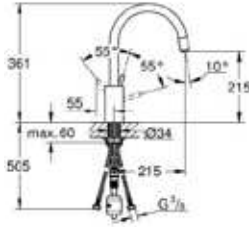

- Eengreepsmengkraan met uittrekbare sproeier
- Draaibare uitloop 360°
- GROHE Quickfix® snelle en eenvoudige montage

32663DC3
Super Steel
€ 410,18 / € 496,31

32663003
Chroom
€ 315,52 / € 381,78