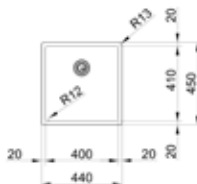

- Kastmaat 450/500mm
- Sifon altijd apart bijbestellen
- Afmetingen: 440 x 450mm / bak 400 x 410mm

**127.0390.401 /
BXX210/1104001**
Vlakbouw/Slimtop -
Onderbouw
€ 532,00 / € 643,72