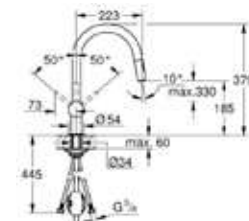

## Minta Uittrekbaar

- Eengreepsmengkraan met uittrekbare uitloop "C"
- 2 stralen
- Draaibare uitloop 360°
- GROHE Quickfix® snelle en eenvoudige montage
- Hoogte vanaf het werkblad: 379 mm

**32321DC2**  
Super Steel  
€ 407,37 / € 492,92