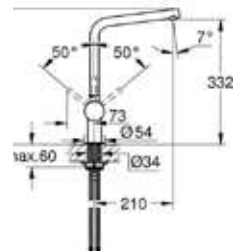

- Eengreepsmengkraan met draaibare uitloop "L"
- Draaibare uitloop 360°
- GROHE Quickfix® snelle en eenvoudige montage

31375DC0
Super Steel
€ 351,06 / € 424,79

31375000
Chroom
€ 270,05 / € 326,76