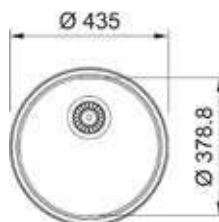

- Kastmaat 450 mm
- Afmetingen: 435 mm

**101.0695.710 /
ROX610/1103801**
Inbouw/onderbouw
€ 256,50 / € 310,37