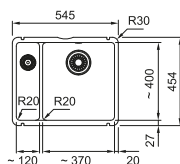

- Kastmaat 600 mm
- Geleverd inclusief sifon
- Afmetingen: 545 x 454mm / bak 370-120 x 400 mm
- Onderbouw

- **126.0736.261 / KXX160DW1**
  Wit
  € 1.292,00 / € 1.563,32
- **126.0736.262 / KXX160DMG1**
  Magnolia
  € 1.292,00 / € 1.563,32
- **126.0736.263 / KXX160DOX1**
  Onyx
  € 1.292,00 / € 1.563,32
- **126.0736.264 / KXX160DACM1**
  Antraciet mat
  € 1.292,00 / € 1.563,32