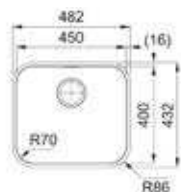

- Kastmaat 500 mm
- Sifon altijd apart bijbestellen
- Afmetingen: 482x 432mm / bak 450 x 400 mm

K 122.0736.149 / SRX1104501
Onderbouw
€ 238,00 / € 287,98