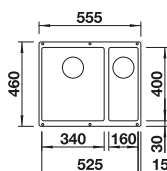

- Kastmaat 600mm
- Afmetingen: 525 x 460mm / bak 340-160 x 400mm
- Onderbouw
- Grote bak rechts

- **525986**
  Zwart
  € 833,00 / € 1.007,93
- **523562**
  Wit
  € 833,00 / € 1.007,93
- **523559**
  Rock Grey
  € 833,00 / € 1.007,93
- **523565**
  Tartufo
  € 833,00 / € 1.007,93
- **526346**
  Vulkaangrijs
  € 815,00 / € 986,15