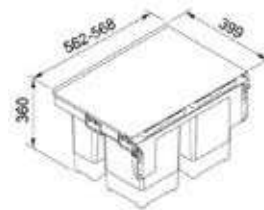

121.0200.676 / SG604
Kast 600 mm
€ 335,00 / € 405,35

121.0200.680 / SG603
Kast 600 mm
€ 325,00 / € 393,25

121.0284.027 / SG602
Kast 600 mm
€ 315,00 / € 381,15

121.0200.692 / SG452
Kast 450mm
€ 295,00 / € 356,95