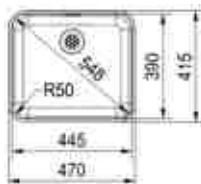

- Kastmaat 500mm
- Sifon altijd apart bestellen
- Afmetingen: 470 x 415mm / bak 445 x 390mm

122.0250.402 / LAX1104501

Onderbouw
€ 433,00 / € 523,93