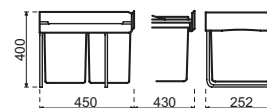

## Patna 28 l

- Bodemmontage
- Kastbreedte minimaal 300 mm
- Afvallemmers 2 x 14 l
- Donkergrijs

**V0451**  
Kast 300 mm  
€ 99,57 / € 120,48