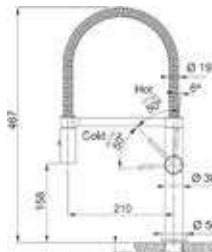

- Eengreepsmengkraan met uittrekbare uitloop 360°
- Zijdellingse bediening (rechts)
- Binnenwerk met keramische schijven
- Flexibele aansluitslangen

- **115.0741.700 / 301091**
  Geborsteld
  € 825,00 / € 998,25
- **115.0741.721 / 301092**
  Industrieel zwart
  € 981,00 / € 1.187,01
- **115.0741.722 / 301093**
  Antraciet
  € 981,00 / € 1.187,01
- **115.0741.723 / 301094**
  Goud
  € 981,00 / € 1.187,01
- **115.0741.724 / 301095**
  Koper
  € 981,00 / € 1.187,01