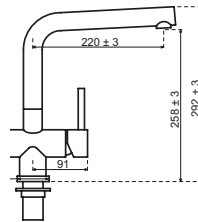

- Eengreepsmengkraan in massief RVS met draaibare uitloop
- Keramisch binnenwerk
- Hendel gaat enkel naar voor
- 360° draaibaar
- Geleverd met soepele aansluitslangen voor eenvoudige aansluiting

- **K01057**
  Geborsteld
  € 330,26 / € 399,61
- **K01057-GD**
  Goudkleur PVD
  € 369,12 / € 446,64
- **K01057-CO**
  Koperkleur PVD
  € 369,12 / € 446,64
- **K01057-GM**
  Gun Metal PVD
  € 369,12 / € 446,64
- **K01057-SB**
  Sturdy Black PVD
  € 369,12 / € 446,64