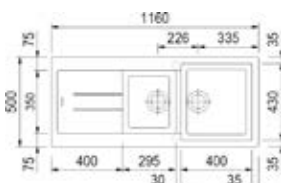

- Kastmaat 800 mm
- Afmetingen: 1160 x 500 mm/
  bak: 295 x 350 + 400 x 430 mm
- Diepte bak 210 mm

AM11620-UM42
Ultrametal Titanio
€ 467,00 / € 565,07

AM11620-UM44
Ultrametal Nero
€ 467,00 / € 565,07