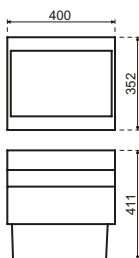

- Frontmontage
- Kastbreedte minimaal 600 mm
- Afvallemmer 2x 13 l
- Geschikt voor naast watersystemen

3608611
Grijs
€ 308,24 / € 372,97