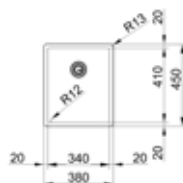

- Kastmaat 400/450 mm
- Sifon altijd apart bijbestellen
- Afmetingen: 380 x 450 mm / bak 340 x 410 mm

**127.0390.330 /
BXX210/1103401**
Vlakbouw/Slimtop -
Onderbouw
€ 489,00 / € 591,69