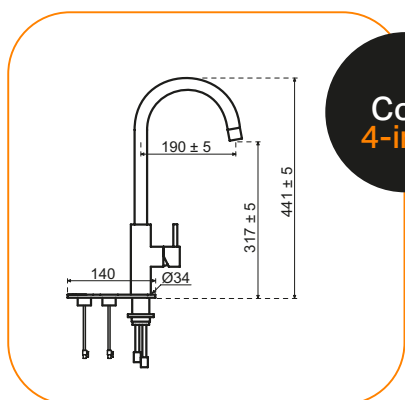

Cool 4-in-1

WARM + KOUD + GEKOELD + BRUISEND WATER

Rustige waterstraal,
spettert niet

Direct gekoeld water

Elektronische bediening

360° draaibare uitloop

Aparte binnenleiding voor
gekoeld en bruisend water

100% RVS

Eco-start functie

Greep draait naar voren

Direct bruisend water

Bijpassend gekleurde spoelbakken en accessoires verkrijgbaar

Cool
4-in-1