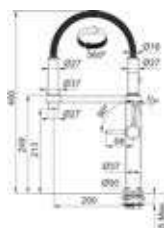

## Old England

- Eengreepsmengkraan met draaibare uitloop
- Zwaaihoek 360°
- Binnenwerk met keramische schijven
- Flexibele aansluitslangen

**115.0060.360 / 301780**  
Chroom  
€ 445,00 / € 538,45

**115.0028.205 / 301782**  
Brons  
€ 512,00 / € 619,52