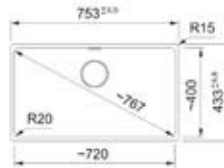

- Kastmaat 800mm
- Geleverd inclusief sifon
- Afmetingen: 753 x 433mm
- Vlakbouw

- **135.0691.638 / MRG210720MB1**
  Mat zwart
  € 604,50 / € 731,45
- **135.0694.623 / MRG210720OX1**
  Onyx
  € 604,50 / € 731,45
- **135.0694.624 / MRG210720SG1**
  Steengrijs
  € 604,50 / € 731,45
- **135.0691.639 / MRG210720MW1**
  Metaal wit
  € 604,50 / € 731,45
- **135.0715.778 / MRG210720LG1**
  Leigrijs
  € 604,50 / € 731,45