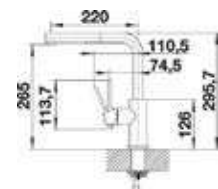

- Eengreepsmengkraan met uittrekbare uitloop
- Draaibare uitloop 190°
- Zijdelingse bediening (rechts)
- Binnenwerk met keramische schijven
- Geleverd met versterking voor RVS spoelafels