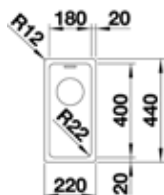

- Kastmaat 300mm
- Afmetingen: 220 x 440mm / bak 180 x 400mm

522951
Vlakbouw, manueel
€ 446,00 / € 539,66

522952
Onderbouw, manueel
€ 345,00 / € 417,45