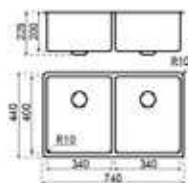

- Kastmaat 800mm
- Sifon altijd apart bijbestellen
- Diepte bak 225 mm

S0228

€ 465,74 / € 563,55