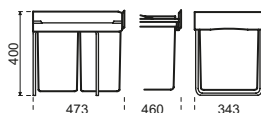

- Bodemontage
- Kastbreedte minimaal 400 mm
- Afvalcontainers van 2 x 21 l
- Grijs

V0453
Kast 400 mm
€ 115,35 / € 139,57