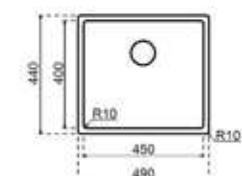

- Kastmaat 500 mm
- Sifon altijd apart bijbestellen
- Diepte bak 195 mm

S0213

€ 397,02 / € 480,39