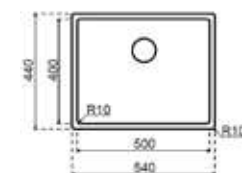

- Kastmaat 600 mm
- Sifon altijd apart bijbestellen
- Diepte bak 200 mm

S0226

€ 387,23 / € 468,55