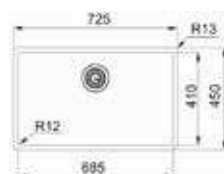

- Kastmaat 700 mm
- Geleverd inclusief sifon
- Afmetingen: 725 x 450 mm/ bak 685 x 410 mm
- Uitsparing 695 x 420 mm (Slimtop)