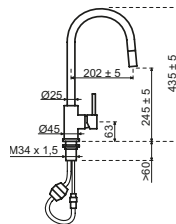

- Eengreepsmengkraan in massief RVS met uittrekbare uitloop
- Keramisch binnenwerk
- Hendel gaat enkel naar voor
- 360° draaibaar
- Geleverd met soepele aansluitslangen voor eenvoudige aansluiting

- **K01072**
  Geborsteld
  € 423,75 / € 512,74
- **K01072-GD**
  Goudkleur PVD
  € 499,04 / € 603,84
- **K01072-CO**
  Koperkleur PVD
  € 499,04 / € 603,84
- **K01072-GM**
  Gun Metal PVD
  € 499,04 / € 603,84
- **K01072-SB**
  Sturdy Black PVD
  € 499,04 / € 603,84