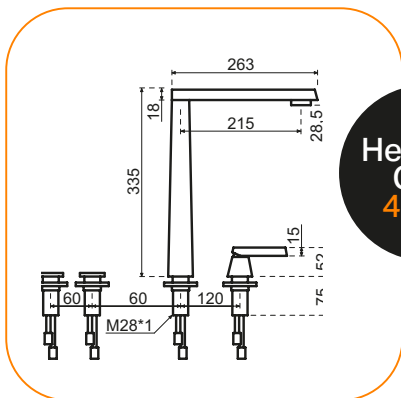

Hexagon COOL 4-in-1

WARM + KOUD + GEKOELD + BRUISEND WATER

Aparte binnenleiding voor gekoeld en bruisend water

Rustige waterstraal, spettert niet

Elektronische bediening

Direct gekoeld water

Direct bruisend water

100% RVS

360° draaibare uitloop

Eco-start functie