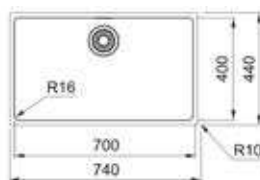

- Kastmaat 800mm (onderbouw), 600mm (Slimtop)
- Geleverd inclusief sifon
- Afmetingen: 740 x 440mm

122.0635.633 / MRX1107001
Onderbouw
€ 506,00 / € 612,26