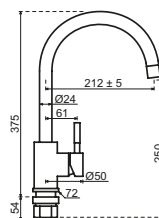

- Eengreepsmengkraan in massief RVS met draaibare uitloop
- Keramisch binnenwerk
- Hendel gaat enkel naar voor
- 360° draaibaar
- Geleverd met soepele aansluitslangen voor eenvoudige aansluiting

K02011
Geborsteld
€ 241,63 / € 292,37

K02009-SB
Sturdy Black PVD
€ 302,34 / € 365,83