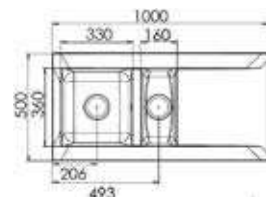

- Kastmaat 800 mm
- Afmetingen: 1160 x 500mm
- Uitsparing 1130 x 470mm
- Diepte bak 200 mm

S0353-ZW
Zwart
€ 287,94 / € 348,41