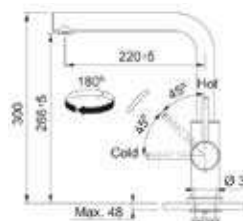

- Eengreepsmengkraan met draaibare uitloop
- Zwaaihoek 180°
- Binnenwerk met keramische schijven
- Flexibele aansluitslangen

115.0706.985 / 301047
Chroom
€ 295,00 / € 356,95