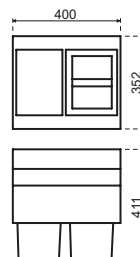

- Frontmontage
- Kastbreedte minimaal 600 mm
- Afvallemmer 2 x 13 l
- Geschikt voor naast watersystemen

3608601
Grijs
€ 325,93 / € 394,38