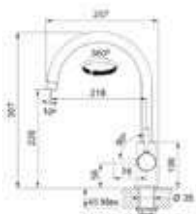

- Eengreepsmengkraan met draaibare uitloop
- Zwaaihoek 360°
- Zijdelingse bediening (links, midden of rechts)
- Binnenwerk met keramische schijve