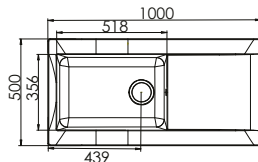

- Kastmaat 600 mm
- Afmetingen: 1000 x 500mm
- Uitsparing 970 x 470mm
- Diepte bak 200 mm

S0352-ZW
Zwart
€ 264,81 / € 320,42