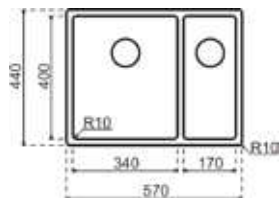

- Kastmaat 600 mm
- Sifon altijd apart bijbestellen
- Diepte bak 190 mm

S0215
Grote bak rechts
€ 621,03 / € 751,45