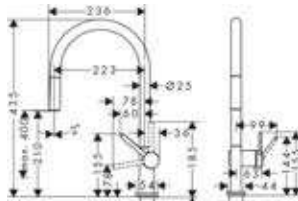

- Eéngreepskeukenmengkraan 210, met uittrekbare vuistdouche, 1jet
- ComfortZone 210
- Draaibare uitloop instelbaar in 4 standen op 60°, 110°, 150° of 360°
- Maximaal debiet bij 3 bar: 7 l/min
- G 3/8-aansluitslangen, keramisch cartouche
- Safety function: voorinstelbare heetwaterbegrenzing

72802800
Inox-look
€ 450,60 / € 545,23

72802000
Chroom
€ 346,90 / € 419,75

72802670
Mat zwart
€ 450,60 / € 545,23