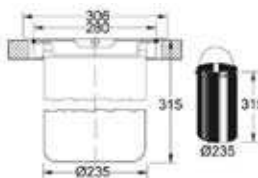

- Montage in werkblad
- Kastbreedte minimaal 300mm
- Afvallemmer van 12l
- Groene emmer uit kunststof
- Diameter 235 mm x 315 mm
- Roestvrijstalen deksel

134.0035.042 / AL180700

Inbouw
€ 175,00 / € 211,75

134.0035.043 / AL180705

Vlakkbouw
€ 175,00 / € 211,75