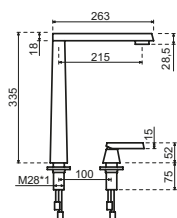

- Tweegatsmengkraan in massief RVS met draaibare uitloop
- Uniek Osiris design
- Keramisch binnenwerk
- Geleverd met soepele aansluitslangen voor eenvoudige aansluiting

- **K02021**
  Geborsteld
  € 664,92 / € 804,55
- **K02021-GD**
  Goudkleur PVD
  € 773,62 / € 936,08
- **K02021-CO**
  Koperkleur PVD
  € 773,62 / € 936,08
- **K02021-GM**
  Gun Metal PVD
  € 773,62 / € 936,08
- **K02021-SB**
  Sturdy Black PVD
  € 867,29 / € 1.049,42