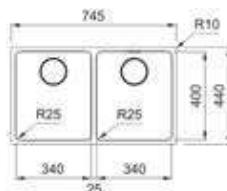

122.0607.030 / MYX12034341
Onderbouw - automatische lediging
€ 1.265,50 / € 1.531,26

122.0717.431 / MYX1203434M1
Onderbouw - manuele lediging
€ 1.205,50 / € 1.458,66