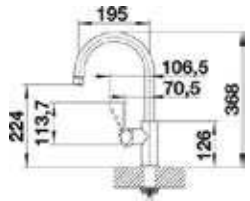

- Eengreepsmengkraan met draaibare uitloop
- Draaibare uitloop 360°
- Zijdelingse bediening (rechts)
- Binnenwerk met keramische schijven
- Geleverd met versterking voor RVS spoelafels

523120
Geborsteld
€ 285,00 / € 344,85