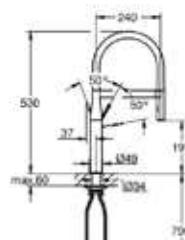

## Essence Professional

- Semi-professionele eengreepsmengkraan
- Draaibare uitloop 360°
- Gekleurde slangen optioneel verkrijgbaar
- GROHE Quickfix® snelle en eenvoudige montage
- Standaard kraangat Ø 35 mm
- Hoogte vanaf het werkblad: 530 mm