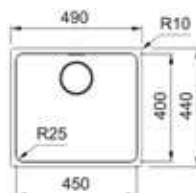

- Kastmaat 600 mm
- Sifon altijd apart bijbestellen
- Afmetingen: 490 x 440 mm / bak 450 x 400 mm