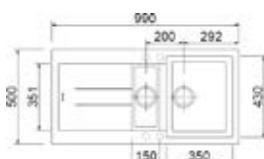

- Kastmaat 600 mm
- Afmetingen: 990 x 500 mm/
  bak: 350 + 150 x 430 mm
- Diepte bak 210 mm

- **AM9915-UM42**
  Ultrametal Titanio
  € 467,00 / € 565,07
- **AM9915-UM44**
  Ultrametal Nero
  € 467,00 / € 565,07