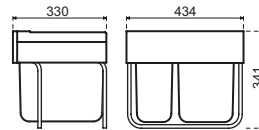

- Bodemontage
- Kastbreedte minimaal 500 mm
- Afvallemmers 1 x 18 + 1 x 12 l
- extra laag model

3644901
Grijs
€ 163,77 / € 198,16