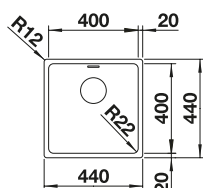

- Kastmaat 450mm
- Afmetingen: 440 x 440mm / bak 400 x 400mm