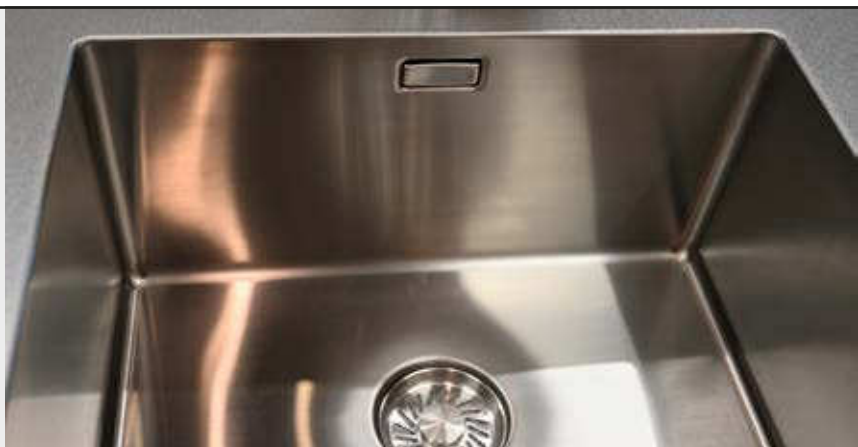

Bilbao

- Roestvrijstaal, nominale dikte 1mm
- Integraalventiel (met Premierisplug en design overloop)
- Onderbouw of vlakbouw/slimtop
- Bakken radius 10 gelast
- Sifon altijd apart bijbestellen

- Kastmaat 900 mm
- Sifon altijd apart bijbestellen
- Sifon altijd apart bijbestellen
- Diepte bak 200 mm

S0227

€ 457,26 / € 553,28