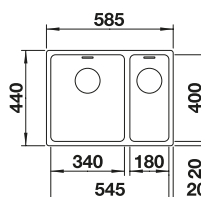

- Kastmaat 600mm
- Afmetingen: 585 x 440mm / bak 340-180 x 400mm