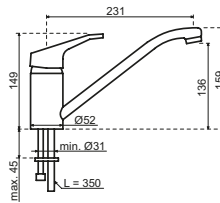

- Eenhendelkeukenmengkraan draaibare uitloop
- Keramisch binnenwerk
- Geleverd met soepele aansluitslangen voor eenvoudige aansluiting

K01066
Chroom
€ 128,71 / € 155,74

K01067
Rvs PVD
€ 211,26 / € 255,62