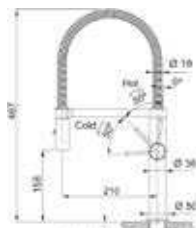

## Old England

- Eengreepsmengkraan met draaibare uitloop
- Zwaaihoek 360°
- Binnenwerk met keramische schijven
- Flexibele aansluitslangen

**115.0060.360 / 301780**  
Chroom  
€ 445,00 / € 538,45

**115.0028.205 / 301782**  
Brons  
€ 512,00 / € 619,52