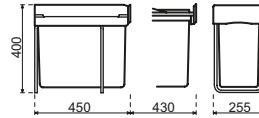

- Bodemmontage
- Kastbreedte minimaal 300 mm
- Afvallemmer van 30 l
- Grijs

V0447
Kast 300 mm
€ 110,49 / € 133,69