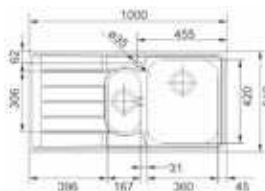

- Kastmaat 600mm
- Afmetingen: 1000 x 510mm (inbouw), 1004 x 514mm (Slimtop)
- Uitsparing 980 x 490mm (inbouw), 995 x 506mm (Slimtop)

- Ⓚ **101.0166.774 / NEX651L1**
  Inbouw, verlek links
  € 531,00 / € 642,51
- Ⓚ **101.0166.775 / NEX651R1**
  Inbouw, verlek rechts
  € 531,00 / € 642,51
- Ⓚ **127.0251.864 / NEX251L1**
  Vlakbouw/Slimtop, verlek links
  € 600,00 / € 726,00
- Ⓚ **127.0251.865 / NEX251R1**
  Vlakbouw/Slimtop, verlek rechts
  € 600,00 / € 726,00