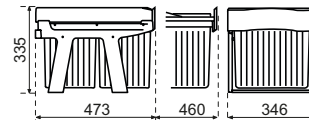

- Bodemmontage
- Kastbreedte minimaal 400 mm
- Afvallemmers van 1 x 16 l + 2 x 7,5 l
- Zwart

V0458
Kast 400 mm
€ 119,20 / € 144,23