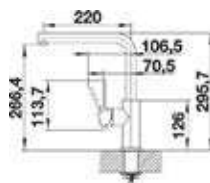

- Eengreepsmengkraan met draaibare uitloop
- Draaibare uitloop 360°
- Zijdelingse bediening (rechts)
- Binnenwerk met keramische schijven
- Geleverd met versterking voor RVS spoeltafels

523122
Geborsteld
€ 285,00 / € 344,85