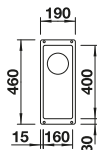

- Kastmaat 300mm
- Afmetingen: 190 x 460mm / bak 160 x 400mm
- Onderbouw

- **525981**
  Zwart
  € 478,00 / € 578,38
- **523400**
  Wit
  € 478,00 / € 578,38
- **523397**
  Rock Grey
  € 478,00 / € 578,38
- **523403**
  Tartufo
  € 478,00 / € 578,38
- **526799**
  Vulkaangrijs
  € 478,00 / € 578,38