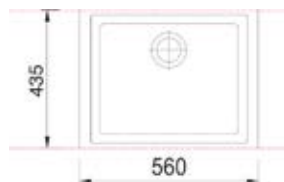

- Kastmaat 600 mm
- Afmetingen: 560 x 435 mm/
  bak: 490 x 400 mm
- Diepte bak 200 mm

- **ON5610ST-UG56**
  Ultragranit Jasmine
  € 457,00 / € 552,97
- **ON5610ST-UG70**
  Ultragranit Nero Matt
  € 457,00 / € 552,97
- **ON5610ST-UG72**
  Ultragranit Tartufo
  € 457,00 / € 552,97
- **ON5610ST-UG98**
  Ultragranit Bianco
  € 457,00 / € 552,97