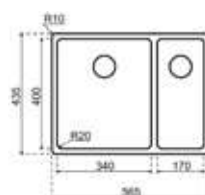

- Kastmaat 600mm
- Sifon altijd apart bijbestellen
- Afmetingen: 565 x 435mm / bak 340-170 x 400mm
- Diepte bakken 210mm/150mm

S0221

Grote bak links
€ 484,14 / € 585,81

S0222

Grote bak rechts
€ 484,14 / € 585,81