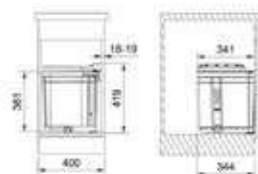

- Wandmontage
- Kastbreedte minimaal 400mm
- Afvallemmer van 27l
- Afdekkader in grijze kunststof
- Systeemdeksel met opbergruimte voor afwasgerei

121.0307.563 / SP401

Kast 400 mm
€ 135,00 / € 163,35