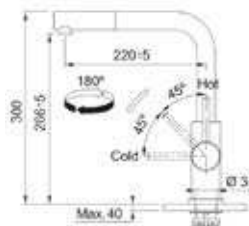

- Eengreepsmengkraan met uittrekbare sproeier
- Zwaaihoek 180°
- Binnenwerk met keramische schijven
- Flexibele aansluitslangen

115.0706.986 / 301048
Chroom
€ 365,00 / € 441,65