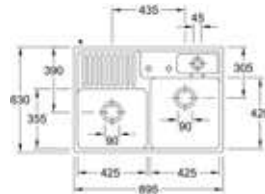

- Kast 900mm
- Afmetingen: 895 x 220 x 630 mm
- Manuele lediging

632391R1
Wit Ceramicplus
€ 2.062,34 / € 2.495,43

632391R7
Pure Black
2319,36 / € 2.806,43