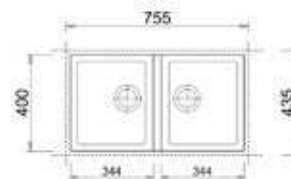

- Kastmaat 800 mm
- Afmetingen: 755 x 435 mm/
  bak: 340 + 340 x 400 mm
- Diepte bak 200 mm

- **ON7920ST-N1**
  Nanostone Milk White
  € 549,00 / € 664,29
- **ON7920ST-N6**
  Nanostone Deep Black
  € 549,00 / € 664,29