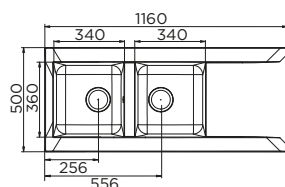

GOED
OM
WETEN

FYBERTEC

Fybertec is een polyester dat met lange glasvezels is versterkt. Door de PIMC techniek (Powder in-mould coating) is de spoelbak bestand tegen UV-straling en behoudt daardoor zijn zwarte kleur. Spoelbakken uit Fybertec zijn bestand tegen vlekken, hitte (180°), stoten en krassen. Het is eenvoudig schoon te maken en is 100 % recycleerbaar.