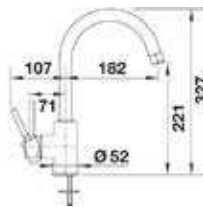

- Eengreepsmengkraan met draaibare uitloop
- Draaibare uitloop 360°
- Zijdelingse bediening (rechts)
- Binnenwerk met keramische schijven
- Geleverd met versterking voor RVS spoeltafels

526649
Mat zwart
€ 311,00 / € 376,31