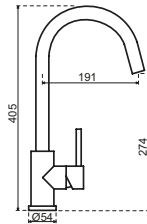

- Eengreepsmengkraan in massief RVS met draaibare uitloop
- Keramisch binnenwerk
- Hendel gaat enkel naar voor
- 360° draaibaar
- Geleverd met soepele aansluitslangen voor eenvoudige aansluiting

- **K01055**
  Geborsteld
  € 330,26 / € 399,61
- **K01055-GD**
  Goudkleur PVD
  € 369,12 / € 446,64
- **K01055-CO**
  Koperkleur PVD
  € 369,12 / € 446,64
- **K01055-GM**
  Gun Metal PVD
  € 369,12 / € 446,64
- **K01055-PB**
  Patinated Brass PVD
  € 369,12 / € 446,64
- **K01055-RC**
  Rose Copper PVD
  € 369,12 / € 446,64