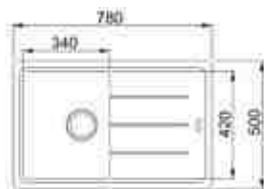

- **114.0607.122 / BFG611OX1**
  Onyx
  € 470,00 / € 568,70
- **114.0668.824 / BFG611MB1**
  Mat zwart
  € 470,00 / € 568,70
- **114.0714.255 / BFG611LG1**
  Leigrijs
  € 470,00 / € 568,70
- **114.0279.449 / BFG611MW1**
  Metaal wit
  € 470,00 / € 568,70
- **114.0279.431 / BFG611KR1**
  Koffieroom
  € 470,00 / € 568,70
- **114.0610.886 / BFG611SG1**
  Steengrijs
  € 470,00 / € 568,70