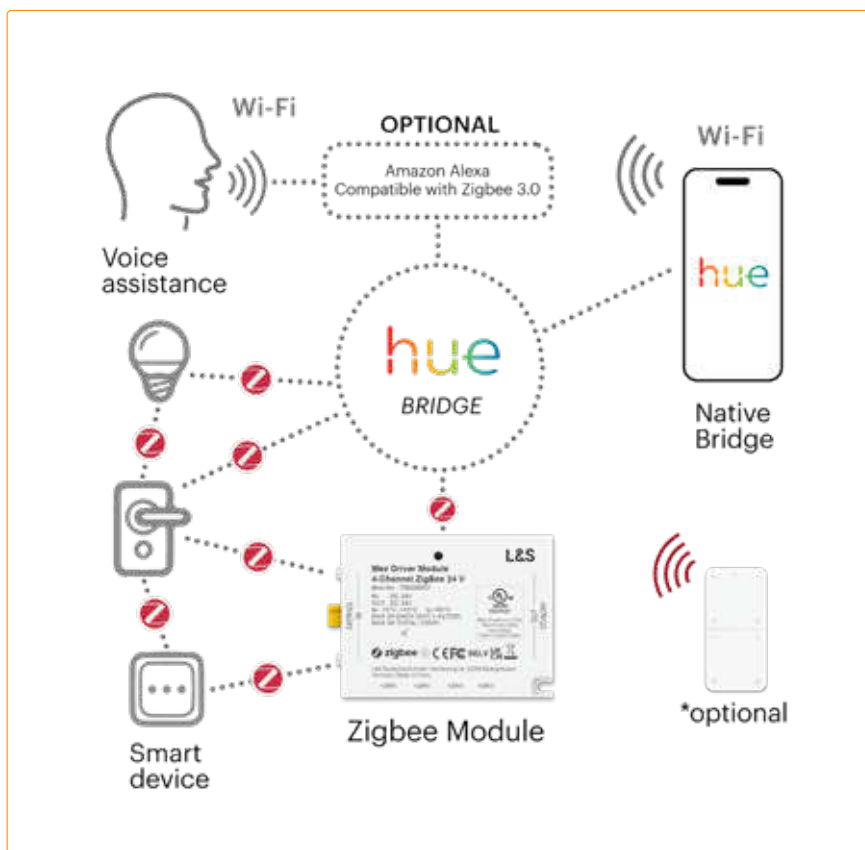

L&S aansluitschema

Het programma van de L&S ledverlichting is volledig 'smart home ready' en eenvoudig te integreren in moderne keukens en interieurs. Dankzij de 4-kanaals module kunnen vier groepen lampen afzonderlijk worden bediend – via afstandsbediening of eenvoudig via app, sensoren of spraak, zoals Philips Hue, Ikea TRÅDFRI, of een Zigbee hub zoals Homey. (Hub niet meegeleverd)