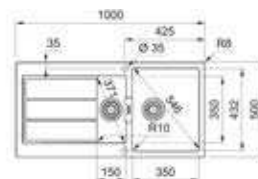

- **143.0638.445 / S2D611ZW1**  
Zwart  
€ 299,00 / € 361,79
- **143.0717.392 / S2D611PW1**  
Polar wit  
€ 299,00 / € 361,79

- Kastmaat 600 mm
- Geleverd inclusief sifon
- Afmetingen: 1000 x 500 mm
- Inbouw