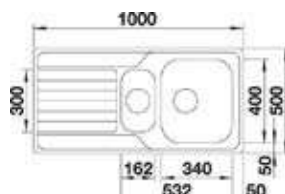

- Kastmaat 600mm
- Afmetingen: 1000 x 500mm

**523375**  
Dinas 6 S  
€ 458,00 / € 554,18

- Kastmaat 800mm
- Afmetingen: 1160 x 500mm

**523376**  
Dinas 8 S  
€ 512,00 / € 619,52