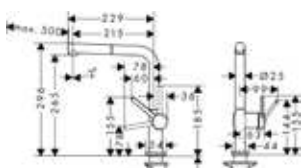

- Eéngreepskeukenmengkraan 270, met uittrekbare vuistdouche, 1jet
- ComfortZone 240
- Draaibare uitloop instelbaar in 4 standen op 60°, 110°, 150° of 360°
- Maximaal debiet bij 3 bar: 8 l/min
- G 3/8"-aansluitslangen, keramisch cartouche
- Safety function: voorinstelbare heetwaterbegrenzing

- **72808800**
  Inox-look
  € 363,20 / € 439,47
- **72808000**
  Chroom
  € 278,20 / € 336,62
- **72808670**
  Mat zwart
  € 363,20 / € 439,47
- **72808340**
  Brushed Black Chroom
  € 389,70 / € 471,54