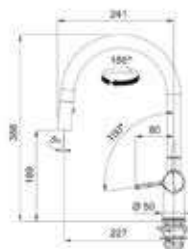

- Eengreepsmengkraan met uittrekbare uitloop
- Zwaaihoek 180°
- Zijdelingse bediening (links, midden of rechts)
- Binnenwerk met keramische schijven