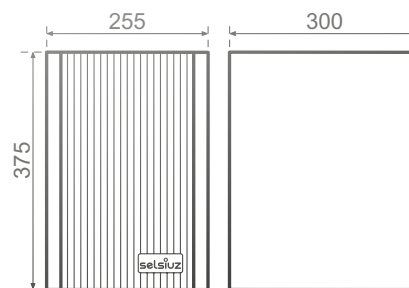

Materiaal boilervat	Titanium
Spanning	230 V, 50 Hz
Aansluiting	16A (geaard stopcontact op aparte groep)
Vermogen verwarmingselement	2200 W
Stand-by verbruik	16 W
Energielabel	A
Inhoud tank	5 liter
Output 100°C	4 liter
Afmetingen	Hoogte: 375 mm Diepte: 300 mm Breedte: 255 mm
Werkdruk	8 bar
Drinkwater aansluiting	Koud water

Aansluitgemak

De Selsiuz boilers en kranen zijn door push-fit koppelingen zeer **eenvoudig en snel te installeren**.

Selsiuz Classic Boiler

Met de Selsiuz Classic Boiler is direct kokend water beschikbaar. Wil je nog meer gemak en ook direct warm water uit de boiler beschikbaar hebben, dan is er ook de keuze voor het toevoegen van een mengset. Met de mengset kan je via een extern mengventiel warm water via de boiler verkrijgen.

Selsiuz Click boiler

De Selsiuz Click boiler is speciaal gemaakt voor de Selsiuz **3-in-1 kranen met druktoets bediening**. Met de Selsiuz Click boiler is direct kokend en warm water beschikbaar wanneer je alleen een koudwaterleiding heeft.

Dutch Design boilers

Beide Selsiuz boilers zijn 100% Dutch Design en "Made in The Netherlands". De twee nieuwe boiler modellen zijn qua looks nagenoeg hetzelfde. De boilers verschillen alleen qua aansluitpunten aan de bovenzijde.