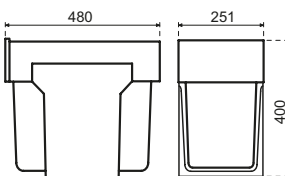

- Bodemontage
- Kastbreedte minimaal 300 mm
- Afval Emmers 2 x 15 l
- Kunststof, metalen geleiders

3666-851
Black Edition
€ 175,10 / € 211,87