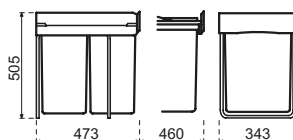

- Bodemontage
- Kastbreedte minimaal 400 mm
- Afvalmeters 2 x 29 l
- Grijs

V0442
Kast 400 mm
€ 211,12 / € 255,46