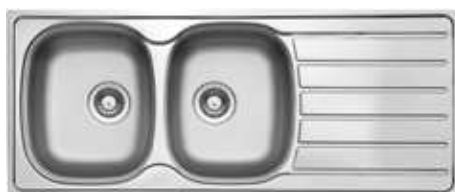

**S0320**  
Omkeerbaar  
€ 222,78 / € 269,56

- Kastmaat 600mm
- Afmetingen: 1000 x 500mm
- Uitsparing 982 x 482mm
- Diepte bakken 175mm/130mm

**S0321**  
Omkeerbaar  
€ 247,67 / € 299,68

- Kastmaat 800mm
- Afmetingen: 1160 x 500mm
- Uitsparing 1142 x 482mm
- Diepte bakken 155mm/155mm