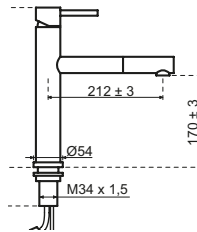

- Eengreepsmengkraan in massief RVS met uittrekbare uitloop
- Keramisch binnenwerk
- 360° draaibaar
- Geleverd met soepele aansluitslangen voor eenvoudige aansluiting

- **K01071**
  Geborsteld
  € 423,75 / € 512,74
- **K01071-GM**
  Gun Metal PVD
  € 499,04 / € 603,84