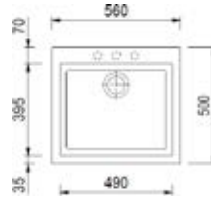

- Kastmaat 600 mm
- Afmetingen: 560 x 500 mm/ bak:
  490 x 395 mm
- Diepte bak 200 mm

- **ON5610-N1**
  Nanostone Milk White
  € 477,00 / € 577,17
- **ON5610-N6**
  Nanostone Deep Black
  € 477,00 / € 577,17