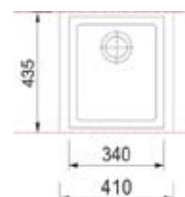

- Kastmaat 450 mm
- Afmetingen: 410 x 435 mm/
  bak: 340 x 400 mm
- Diepte bak 200 mm

- **ON4110ST-UM42**
  Ultrametal Titanio
  € 353,00 / € 427,13
- **ON4110ST-UM44**
  Ultrametal Nero
  € 353,00 / € 427,13