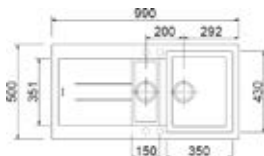

- Kastmaat 600 mm
- Afmetingen: 990 x 500 mm/
  bak: 350 + 150 x 430 mm
- Diepte bak 210 mm

- **AM9915-N1**
  Nanostone Milk White
  € 540,00 / € 653,40
- **AM9915-N6**
  Nanostone Deep Black
  € 540,00 / € 653,40