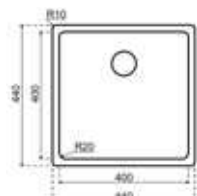

- Kastmaat 450mm
- Sifon altijd apart bijbestellen
- Afmetingen: 440 x 440mm / bak 400 x 400mm
- Diepte bak 215mm!

S0218

€ 309,90 / € 374,98