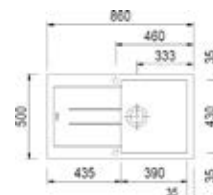

- Kastmaat 500 mm
- Afmetingen: 860 x 500 mm/
  bak: 390 x 430 mm
- Diepte bak 200 mm

- **AM8610-UG56**
  Ultragranit Jasmine
  € 436,00 / € 527,56
- **AM8610-UG70**
  Ultragranit Nero Matt
  € 436,00 / € 527,56
- **AM8610-UG72**
  Ultragranit Tartufo
  € 436,00 / € 527,56
- **AM8610-UG98**
  Ultragranit Bianco
  € 436,00 / € 527,56