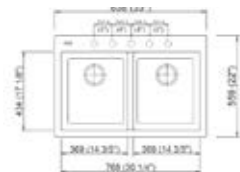

- Kastmaat 900 mm
- Afmetingen: 838 x 560 mm/
  bak: 369 + 369 x 434 mm
- Diepte bak 240 mm

- **ON8420-UG70**
  Ultragranit Nero Matt
  € 498,00 / € 602,58
- **ON8420-UG72**
  Ultragranit Tartufo
  € 498,00 / € 602,58
- **ON8420-UG98**
  Ultragranit Bianco
  € 498,00 / € 602,58