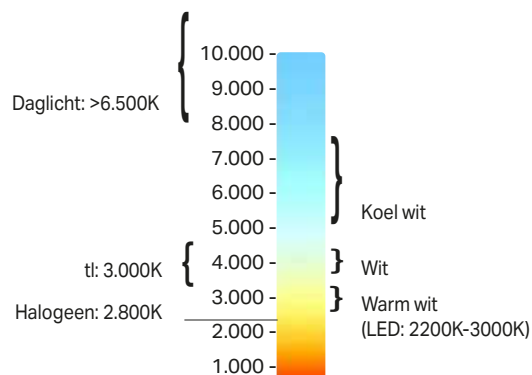

## Lichtkleur

Ledspots zijn in veel verschillende kleuren leverbaar. De spots zijn ook 100% kleurvast en geven dus 50.000 uur lang dezelfde lichtkleur!

De kleur van licht wordt uitgedrukt in Kelvin (K): hoe lager de kleurtemperatuur van het licht, hoe warmer wij het licht ervaren.