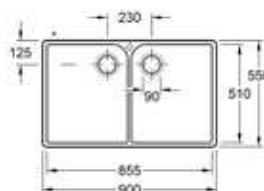

- Kast 900mm
- Afmetingen: 900 x 220 x 550 mm
- Met roestvrijstaal ventiel, capcover in inox optioneel

639001R1
Wit
€ 1.607,68 / € 1.945,29

639001R7
Pure Black
€ 1.810,43 / € 2.190,62