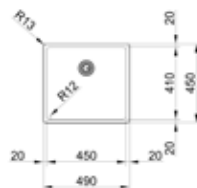

- Kastmaat 500/550mm
- Sifon altijd apart bijbestellen
- Afmetingen: 490 x 450mm / bak 450 x 410mm

**127.0390.402 /
BXX210/1104501**
Vlakbouw/Slimtop -
Onderbouw
€ 532,00 / € 643,72