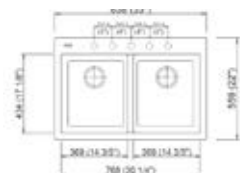

- Kastmaat 900 mm
- Afmetingen: 838 x 560 mm/
  bak: 369 + 369 x 434 mm
- Diepte bak 240 mm

- **ON8420-UM42**
  Ultrametal Titanio
  € 498,00 / € 602,58
- **ON8420-UM44**
  Ultrametal Nero
  € 498,00 / € 602,58