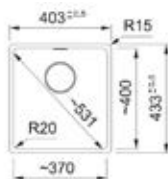

- Kastmaat 450 mm
- Sifon altijd apart bijbestellen
- Afmetingen: 403 x 433 mm
- Onderbouw

- Ⓚ **125.0692.220 / MRG110370MB1**
  Mat zwart
  € 430,00 / € 520,30
- **125.0692.221 / MRG110370OX1**
  Onyx
  € 430,00 / € 520,30
- **125.0692.222 / MRG110370SG1**
  Steengrijs
  € 430,00 / € 520,30
- Ⓚ **125.0714.239 / MRG110370LG1**
  Leigrijs
  € 430,00 / € 520,30
- Ⓚ **125.0692.224 / MRG110370KR1**
  Koffieroom
  € 430,00 / € 520,30
- **125.0692.225 / MRG110370MW1**
  Metaal wit
  € 430,00 / € 520,30