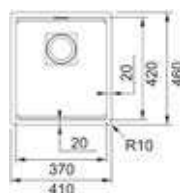

- Kastmaat 450 mm
- Sifon altijd apart bijbestellen
- Afmetingen: 410 x 460 mm / bak 370 x 420 mm