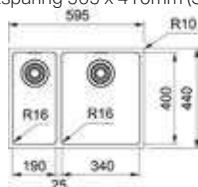

- Kastmaat 800mm (onderbouw), 600mm (Slimtop)
- Geleverd inclusief sifon
- Afmetingen: 595 x 440mm (Onderbouw), 591 x 436 mm (Slimtop)
- Uitsparing 565 x 410mm (Slimtop)

122.0568.209 / MRX160L1
Onderbouw, grote bak links
€ 682,00 / € 825,22

122.0568.208 / MRX160R1
Onderbouw, grote bak rechts
€ 682,00 / € 825,22

127.0568.335 / MRX260L1
Vlakbouw/Slimtop, grote bak links
€ 748,00 / € 905,08

127.0568.335 / MRX260R1
Vlakbouw/Slimtop, grote bak rechts
€ 748,00 / € 905,08