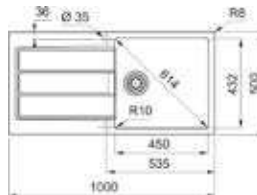

- Kastmaat 600 mm
- Geleverd inclusief sifon
- Afmetingen: 1000 x 500 mm
- Inbouw

- **143.0638.445 / S2D611ZW1**
  Zwart
  € 299,00 / € 361,79
- **143.0717.392 / S2D611PW1**
  Polar wit
  € 299,00 / € 361,79