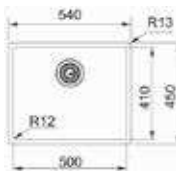

- Kastmaat 600 mm
- Geleverd inclusief sifon
- Afmetingen: 540 x 450 mm/ bak 500 x 410 mm
- Uitsparing 510 x 420 mm (Slimtop)

- **127.0672.129 / BXM210/110500AN1**
  Antraciet manuele bediening
  € 1.840,00 / € 2.226,40
- **127.0650.363 / BXM210/110500ANA1**
  Antraciet automatische lediging
  € 1.900,00 / € 2.299,00
- **127.0674.362 / BXM210/110500GD1**
  Goud manuele bediening
  € 1.840,00 / € 2.226,40
- **127.0662.540 / BXM210/110500GDA1**
  Goud, automatische lediging
  € 1.900,00 / € 2.299,00
- **127.0674.363 / BXM210/110500CP1**
  Koper, manuele lediging
  € 1.840,00 / € 2.226,40
- **127.0662.642 / BXM210/110500CPA1**
  Koper, automatische lediging
  € 1.900,00 / € 2.299,00