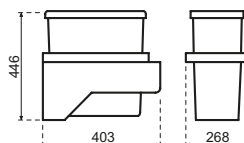

- Frontmontage
- Kastbreedte minimaal 300 mm
- Afvallemmer 1 x 30l
- Grijs kunststof, metalen geleiders
- Met zelfsluitende en dempende geleiders

3610-12
Grijs
€ 245,77 / € 297,38