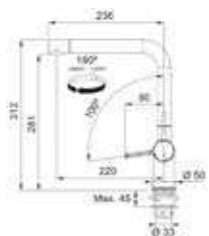

- Eengreepsmengkraan met draaibare uitloop en ventielbediening
- Zwaaihoek 180°
- Bedient ook de afvoerset
- Binnenwerk met keramische schijven