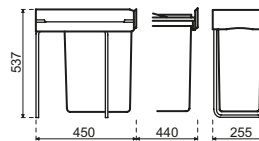

- Bodemmontage
- Kastbreedte minimaal 300 mm
- Afvallemmers van 30 l
- Grijs

V0448
Kast 300 mm
€ 120,21 / € 145,45