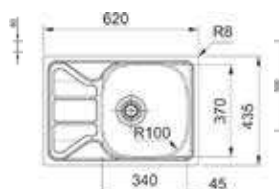

- Kastmaat 450mm
- Afmetingen: 620 x 435 mm
- Uitsparing 600 x 415mm
- Vervanger voor Eurostar ETX611-581

101.0730.327 / FLX611-62/441
Omkeerbaar
€ 185,00 / € 223,85