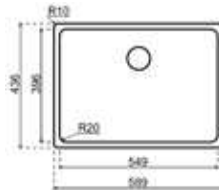

- Kastmaat 600mm
- Sifon altijd apart bestellen
- Afmetingen: 589 x 436mm / bak 549 x 396mm
- Diepte bak 215mm!

S0220

€ 347,24 / € 420,16