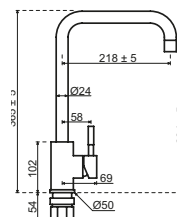

- Eengreepsmengkraan in massief RVS met draaibare uitloop
- Keramisch binnenwerk
- Hendel gaat enkel naar voor
- 360° draaibaar
- Geleverd met soepele aansluitslangen voor eenvoudige aansluiting