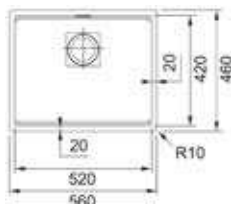

- Kastmaat 600 mm
- Geleverd inclusief sifon
- Afmetingen: 590 x 510 mm / bak 534 x 400 mm