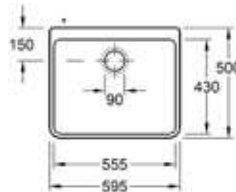

- Kast 600mm
- Afmetingen: 595 x 200 x 500 mm
- Met roestvrijstaal ventiel, capcover in inox optioneel

636001R1
Wit
€ 1.005,57 / € 1.216,74

636001R7
Pure Black
€ 1.127,42 / € 1.364,18