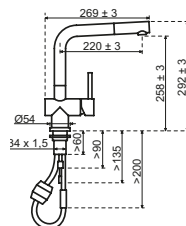

- Eengreepsmengkraan in massief RVS met uittrekbare uitloop
- Keramisch binnenwerk
- Hendel gaat enkel naar voor
- 360° draaibaar
- Geleverd met soepele aansluitslangen voor eenvoudige aansluiting