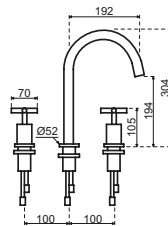

## Veneto Rond

- Driegatsmengkraan in massief RVS met draaibare uitloop
- Hoge bedieningsknoppen in kruisvorm
- Geleverd met soepele aansluitslangen voor eenvoudige aansluiting
- Hoogte uitloop vanaf het werkblad: 304 mm