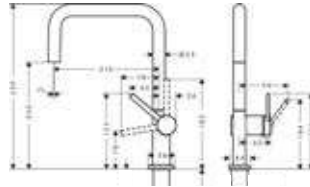

- Eéngreepskeukenmengkraan U 220, 1jet
- ComfortZone 220
- Draaibare uitloop instelbaar in 4 standen op 60°, 110°, 150° of 360°
- Maximaal debiet bij 3 bar: 9 l/min
- G 3/8-aansluitslangen, keramisch cartouche
- Safety function: voorinstelbare heetwaterbegrenzing

- **72806800**
  Inox-look
  € 317,60 / € 384,30
- **72806000**
  Chroom
  € 244,40 / € 295,72
- **72806670**
  Mat zwart
  € 317,60 / € 384,30