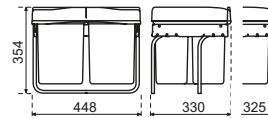

- Bodemmontage
- Kastbreedte minimaal 500 mm
- Afvallemmers van 1 x 15 l + 2 x 7,5 l
- Grijs
- Minder diep, ruimtebesparend model

V0457
Kast 500 mm
€ 116,87 / € 141,41