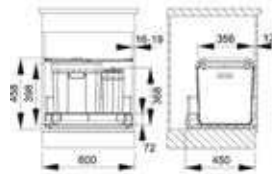

- Frontmontage
- Afvalemmer van 40l
- Compostemmer 5,5l (enkel S350602)
- Afdekkader in grijze kunststof
- Universeel toepasbaar (Blum, Hettich, Grass)
- Actieve koolstoffilter

121.0307.526 / S350602
Kast 600 mm
€ 350,00 / € 423,50

121.0307.554 / S350501
Kast 500 mm
€ 265,00 / € 320,65

121.0307.553 / S350451
Kast 450mm
€ 271,20 / € 328,15

121.0307.553 / S350401
Kast 400 mm
234,71 / € 284,00