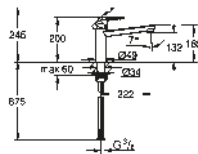

- Eengreepsmengkraan met draaibare uitloop
- Draaibare uitloop 140°
- GROHE FastFixation Plus

30617000
Chroom
€ 254,47 / € 307,91