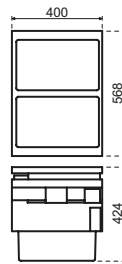

- Frontmontage
- Kastbreedte minimaal 600 mm
- Afvallemmer 2 x 28 l
- Grijs kunststof, metalen geleiders

3608-62
Grijs
€ 277,73 / € 336,05