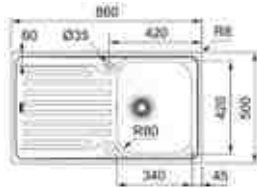

127.0548.174 / BCX211L1
Vlakbouw/Slimtop, verlek links
€ 380,00 / € 459,80

127.0548.175 / BCX211R1
Vlakbouw/Slimtop, verlek rechts
€ 380,00 / € 459,80