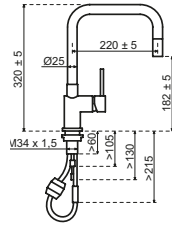

- Eengreepsmengkraan in massief RVS met uittrekbare uitloop
- Keramisch binnenwerk
- Hendel gaat enkel naar voor
- 360° draaibaar
- Geleverd met soepele aansluitslangen voor eenvoudige aansluiting

- **K01073**
  Geborsteld
  € 423,75 / € 512,74
- **K01073-GD**
  Goudkleur PVD
  € 499,04 / € 603,84
- **K01073-CO**
  Koperkleur PVD
  € 499,04 / € 603,84
- **K01073-GM**
  Gun Metal PVD
  € 499,04 / € 603,84
- **K01073-SB**
  Sturdy Black PVD
  € 499,04 / € 603,84