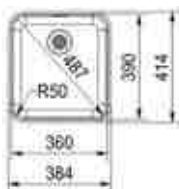

- Kastmaat 450 mm
- Sifon altijd apart bestellen
- Afmetingen: 384 x 414mm / bak 360 x 390 mm

122.0250.403 / LAX1103601

Onderbouw
€ 398,00 / € 481,58