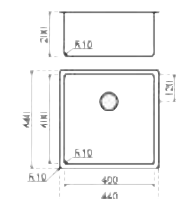

**S0230-GD**  
Goud  
€ 584,13 / € 706,80

**S0230-PB**  
Patinated Brass  
€ 669,50 / € 810,10

**S0230-SB**  
Sturdy Black  
€ 669,50 / € 810,10

**S0230-RC**  
Rosé Copper  
€ 669,50 / € 810,10

- Kastmaat 400mm
- Afmetingen: 380 x 440mm / bak 340 x 400mm
- Diepte bak 200mm