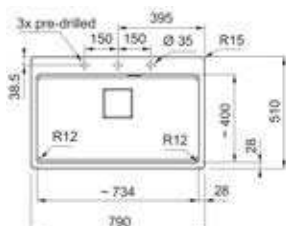

- Kastmaat 800 mm
- Geleverd inclusief sifon
- Afmetingen: 790 x 510 x 220 mm / bak 734 x 400 mm

- **114.0750.037 / KNG610730OX1**
  Onyx
  € 1.109,00 / € 1.341,89
- **114.0750.033 / KNG610730MW1**
  Metaal wit
  € 1.109,00 / € 1.341,89
- **114.0750.035 / KNG610730SG1**
  Steengrijs
  € 1.109,00 / € 1.341,89
- **114.0750.034 / KNG610730KR1**
  Koffieroom
  € 1.109,00 / € 1.341,89
- **114.0750.038 / KNG610730MB1**
  Mat zwart
  € 1.109,00 / € 1.341,89
- **114.0750.036 / KNG610730LG1**
  Leigrijs
  € 1.109,00 / € 1.341,89