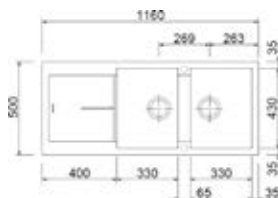

- **NF11620-UM42**
  Ultrametal Titanio
  € 477,00 / € 577,17
- **NF11620-UM44**
  Ultrametal Nero
  € 477,00 / € 577,17