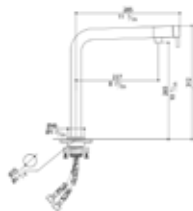

- Ééngreepsmengkraan met draaibare uitloop
- Ergonomische bedieningshendel
- Keramisch binnenwerk
- 360° draaibaar
- Geleverd met soepele aansluitslangen voor eenvoudige aansluiting
- Standaard kraangat Ø 35 mm
- Hoogte vanaf het werkblad: 312 mm

	0154NE238B Geborsteld € 590,00 / € 713,90
	0154NE438B Black Steel € 910,00 / € 1.101,10
	0154NE838B Titanium € 910,00 / € 1.101,10
	0154NEH38B Bronze € 910,00 / € 1.101,10
	0154NEL38B Light Gold € 910,00 / € 1.101,10