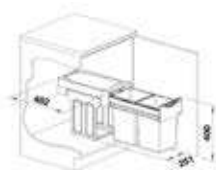

- Bodemontage
- Kastbreedte minimaal 300 mm
- 2 afvallemmers van 15 l

526376
20 l
€ 170,00 / € 205,70