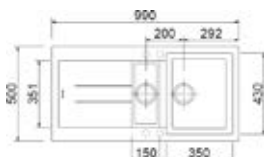

- Kastmaat 600 mm
- Afmetingen: 990 x 500 mm/
  bak: 350 + 150 x 430 mm
- Diepte bak 210 mm

- **AM9915-UG56**
  Ultragranit Jasmine
  € 467,00 / € 565,07
- **AM9915-UG70**
  Ultragranit Nero Matt
  € 467,00 / € 565,07
- **AM9915-UG72**
  Ultragranit Tartufo
  € 467,00 / € 565,07
- **AM9915-UG98**
  Ultragranit Bianco
  € 467,00 / € 565,07