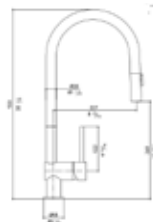

- Eéngreepsmengkraan met uittrekbare uitloop met 2 stralen
- Zijdelingse bediening
- Keramisch binnenwerk
- 360° draaibaar
- Geleverd met soepele aansluitslangen voor eenvoudige aansluiting
- Standaard kraangat Ø 35 mm
- Hoogte vanaf het werkblad: 522 mm