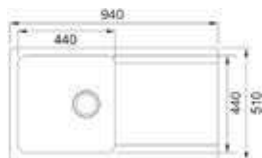

- Kastmaat 600 mm
- Geleverd inclusief sifon
- Afmetingen: 940 x 510 mm
- Inbouw

■ **143.0755.090 / OID61194ZW1**
Zwart
€ 319,00 / € 385,99