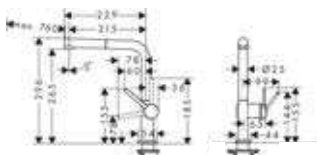

- Eéngreepskeukenmengkraan 270, met uittrekbare vuistdouche, 1jet, sBox
- ComfortZone 270
- Draaibare uitloop instelbaar in 4 standen op 60°, 110°, 150° of 360°
- Uitgerust met sBox
- Maximaal debiet bij 3 bar: 7 l/min
- G 3/8"-aansluitslangen, keramisch cartouche
- Safety function: voorinstelbare heetwaterbegrenzing

- **72809800**
  Inox-look
  € 450,60 / € 545,23
- **72809000**
  Chroom
  € 346,90 / € 419,75
- **72809670**
  Mat zwart
  € 450,60 / € 545,23
- **72809340**
  Brushed Black Chroom
  € 485,50 / € 587,46