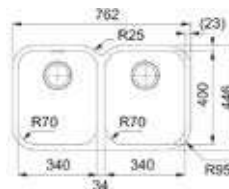

122.0736.224 / SRX1201
Onderbouw
€ 482,00 / € 583,22