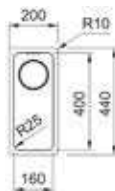

- Kastmaat 300mm
- Sifon altijd apart bijbestellen
- Afmetingen: 200 x 440mm / bak 160 x 400mm

122.0606.972 / MYX110160M1
Onderbouw - manuele lediging
€ 469,00 / € 567,49