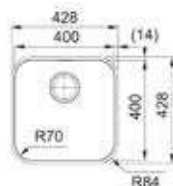

- Kastmaat 500 mm
- Sifon altijd apart bijbestellen
- Afmetingen: 427 x 427mm / bak 399 x 399mm

K 122.0736.148 / SRX1104001
Onderbouw
€ 217,00 / € 262,57

K 127.0694.606 / SRX2104001
Vlakbouw/Slimtop
€ 258,00 / € 312,18