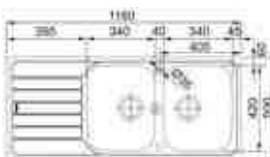

- Kastmaat 600mm
- Afmetingen: 1000 x 500mm
- Uitsparing 980 x 480mm

**101.0314.747 / SKX6511**  
Omkeerbaar  
€ 440,00 / € 532,40

- Kastmaat 800mm
- Afmetingen: 1160 x 500mm
- Uitsparing 1140 x 480mm

**101.0314.749 / SKX6211**  
Omkeerbaar  
€ 469,00 / € 567,49