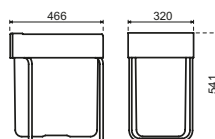

- Frontmontage
- Kastbreedte minimaal 400 mm
- Afvallemmers 1 x 42l
- Grijs kunststof, metalen geleiders

3668-40
Grijs
€ 167,52 / € 202,70