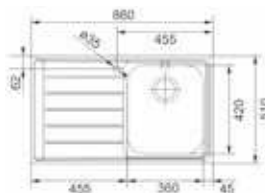

# Neptune NEX

- Roestvrijstaal, nominale dikte 0,7mm
- Manuele lediging
- Inbouw of vlakbouw/slimtop
- Geleverd inclusief sifon

FRANKE SPOELTAFELS

spoeltafels

- Kastmaat 500mm
- Afmetingen: 860 x 510mm (inbouw), 864 x 514mm (Slimtop)
- Uitsparing 840 x 490mm (inbouw), 855 x 506mm (Slimtop)