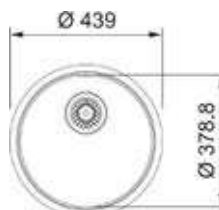

- Kastmaat 450 mm
- Afmetingen: 439 mm

127.0694.605 / ROX2103801
Vlakbouw/slimtop
€ 270,00 / € 326,70