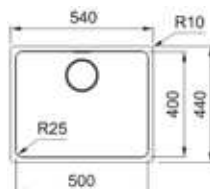

- Kastmaat 600 mm
- Sifon altijd apart bijbestellen
- Afmetingen: 540 x 440 mm / bak 500 x 400 mm

122.0606.979 / MYX1105001
Onderbouw - automatische lediging
€ 730,00 / € 883,30

122.0717.424 / MYX110500M1
Onderbouw - manuele lediging
€ 670,00 / € 810,70

127.0607.053 / MYX2105001
Vlakbouw/Slimtop, automatische lediging
€ 830,00 / € 1.004,30

127.0717.434 / MYX210500M1
Vlakbouw/Slimtop, manuele lediging
€ 770,00 / € 931,70