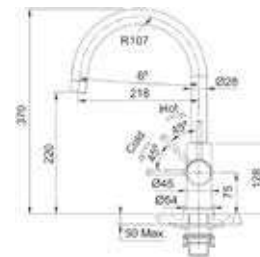

- Eengreepsmengkraan met draaibare uitloop
- Zwaaihoek 360°
- Binnenwerk met keramische schijven
- Flexibele aansluitslangen

115.0747.473 / 301228
Geborsteld
€ 295,00 / € 356,95