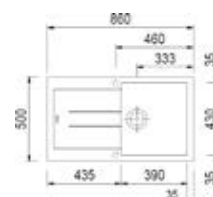

- Kastmaat 500 mm
- Afmetingen: 860 x 500 mm/
  bak: 390 x 430 mm
- Diepte bak 200 mm

- **AM8610-UM42**
  Ultrametal Titanio
  € 436,00 / € 527,56
- **AM8610-UM44**
  Ultrametal Nero
  € 436,00 / € 527,56