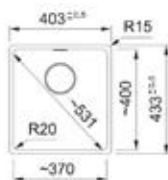

- Kastmaat 450 mm
- Sifon altijd apart bijbestellen
- Afmetingen: 403 x 433 mm
- Vlakbouw

- Ⓚ **135.0694.617 / MRG210370MB1**
  Mat zwart
  € 500,00 / € 605,00
- **135.0694.618 / MRG210370OX1**
  Onyx
  € 500,00 / € 605,00
- **135.0694.619 / MRG210370SG1**
  Steengrijs
  € 500,00 / € 605,00
- **135.0694.620 / MRG210370MW1**
  Metaal wit
  € 500,00 / € 605,00
- Ⓚ **135.0715.776 / MRG210370LG1**
  Leigrijs
  € 500,00 / € 605,00