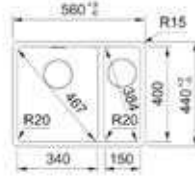

- Kastmaat 600mm
- Geleverd inclusief sifon
- Afmetingen: 780 x 500mm / bak 350 x 425mm
- Onderbouw

- **125.0692.238 / MRG160MBL1**
  Mat zwart, grote bak links
  € 721,00 / € 872,41
- **125.0694.610 / MRG160MBR1**
  Mat zwart, grote bak rechts
  € 721,00 / € 872,41
- **125.0692.239 / MRG160OXL1**
  Onyx, grote bak links
  € 721,00 / € 872,41
- **125.0694.611 / MRG160OXR1**
  Onyx, grote bak rechts
  € 721,00 / € 872,41
- **125.0692.240 / MRG160SGL1**
  Steengrijs, grote bak links
  € 721,00 / € 872,41
- **125.0694.612 / MRG160SGR1**
  Steengrijs, grote bak rechts
  € 721,00 / € 872,41