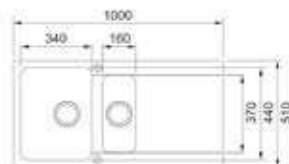

- Kastmaat 800 mm
- Geleverd inclusief sifon
- Afmetingen: 1160 x 510 mm
- Inbouw

■ **143.0755.100 / OID621ZW1**  
Zwart  
€ 423,00 / € 511,83