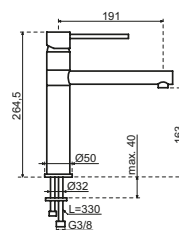

K01064
Chroom
€ 305,97 / € 370,22

K01065
Rvs PVD
€ 405,54 / € 490,70