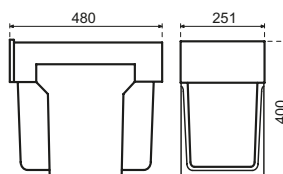

## Tandem De Luxe 24 l + 7 l

- Bodemmontage
- Kastbreedte minimaal 300 mm
- Afvalcontainers 1 x 24 l + 1 x 7 l
- Grijs kunststof, metalen geleiders

**3666-11**  
Grijs  
€ 120,13 / € 145,36