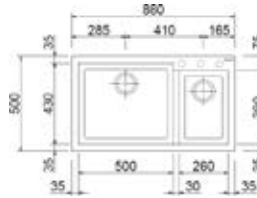

- Kastmaat 900 mm
- Afmetingen: 860 x 500 mm/ bak: 500 x 430 mm
- Diepte bak 195 mm

- **ON8620-UG70**
  Ultragranit Nero Matt
  € 519,00 / € 627,99
- **ON8620-UG72**
  Ultragranit Tartufo
  € 519,00 / € 627,99
- **ON8620-UG98**
  Ultragranit Bianco
  € 519,00 / € 627,99