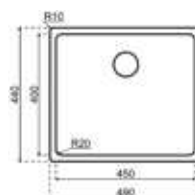

**S0220**

€ 347,24 / € 420,16

- Kastmaat 600mm
- Sifon altijd apart bestellen
- Afmetingen: 540 x 440mm / bak 500 x 400mm
- Diepte bak 200mm!

**S0225**

€ 338,77 / € 409,91

- Kastmaat 500mm
- Sifon altijd apart bestellen
- Afmetingen: 490 x 440mm / bak 450 x 400mm
- Diepte bak 215mm!