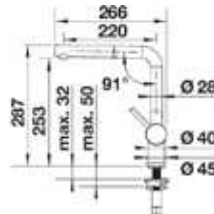

- Eengreepsmengkraan met uittrekbare uitloop
- Draaibare uitloop 140°
- Zijdelingse bediening (rechts)
- Binnenwerk met keramische schijven
- Geleverd met versterking voor RVS spoeltafels

- **528152**
  Chroom ECO
  € 599,00 / € 724,79
- **528153**
  Zwart ECO
  € 889,00 / € 1.075,69