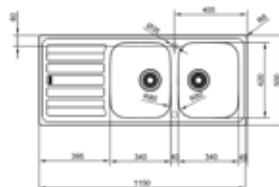

- Kastmaat 600mm
- Afmetingen: 1000 x 500mm
- Uitsparing 860 x 500mm

101.0733.751 / FLX6111001
Omkeerbaar
€ 320,00 / € 387,20

- Kastmaat 600mm
- Afmetingen: 1000 x 500mm
- Uitsparing 980 x 480mm

101.0715.790 / FLX6511
Omkeerbaar
€ 342,00 / € 413,82

- Kastmaat 800mm
- Afmetingen: 1160 x 500mm
- Uitsparing 1140 x 480mm

101.0715.791 / FLX6211
Omkeerbaar
€ 369,00 / € 446,49

- Kastmaat 450mm
- Afmetingen: 620 x 435 mm
- Uitsparing 600 x 415mm
- Vervanger voor Eurostar ETX611-581

101.0730.327 / FLX611-62/441
Omkeerbaar
€ 185,00 / € 223,85