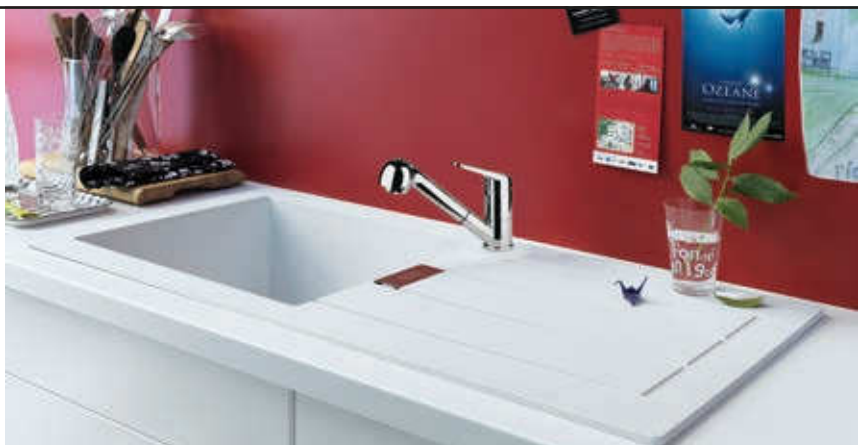

Sirius SID

- Tectonite
- Klassiek ventiel 3 1/2" - manuele lediging
- Schok- en slagvast, UV resistent en bestand tegen schuren
- Bestand tegen hoge temperaturen (300°C)
- Onderbouw

- Kastmaat 600 mm
- Geleverd inclusief sifon
- Afmetingen: 560 x 440 mm / bak 340-160 x 410 mm
- Grote bak altijd links

125.0352.889 / SID160DZW1
Zwart
€ 349,00 / € 422,29

144.0662.282 / SID160DPW1
Polar wit
€ 349,00 / € 422,29

- Kastmaat 450 mm
- Sifon altijd apart bijbestellen
- Afmetingen: 365 x 440 mm / bak 340 x 410 mm
- Onderbouw

125.0352.881 / SID110340ZW1
Zwart
€ 191,50 / € 231,72

144.0662.287 / SID110340PW1
Polar wit
€ 191,50 / € 231,72

- Kastmaat 300 mm
- Sifon altijd apart bijbestellen
- Afmetingen: 185 x 440 mm / bak 160 x 410 mm
- Onderbouw

125.0352.847 / SID110160ZW1
Zwart
€ 157,50 / € 190,58

144.0717.395 / SID110160PW1
Polar wit
€ 157,50 / € 190,58