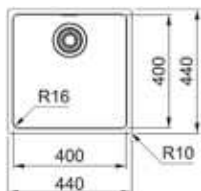

- Kastmaat 500mm
- Sifon altijd apart bijbestellen
- Afmetingen: 440 x 440mm / bak 400 x 400mm

122.0535.161 / MRX1104001

Onderbouw
€ 407,00 / € 492,47