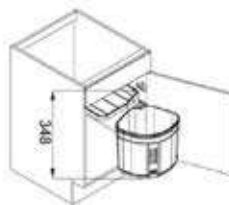

- Wandmontage
- Kastbreedte minimaal 400mm
- Afvallemmer van 17,5l
- Dubbele draagbeugel
- Systeemdeksel met opbergruimte voor afwasgerei

121.0176.518 / SM401

Kast 400 mm
€ 55,00 / € 66,55