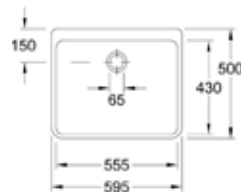

- Kast 500mm
- Afmetingen: 495 x 170 x 400 mm
- Met zwarte plugstop aan ketting

**63210001**  
Wit  
€ 358,40 / € 433,66

**632100R1**  
Wit Ceramicplus  
€ 460,80 / € 557,57

- Kast 600mm
- Afmetingen: 595 x 200 x 500 mm
- Met zwarte plugstop aan ketting