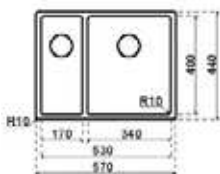

- Inzetbakje voor Bilbao en Salamanca-reeks (uitgezonderd S0220)
- Afmetingen: 190 x 417 x 80 mm

S0909
€ 100,79 / € 121,96

>
**GOED
OM
WETEN**

PROJECT

Heb je een project in het vooruitzicht waarvoor je grotere aantallen wil bestellen van eenzelfde type spoelbak? Neem dan zeker contact op met ons en dan kunnen we samen bekijken wat de mogelijkheden zijn binnen het Lanesto-gamma.