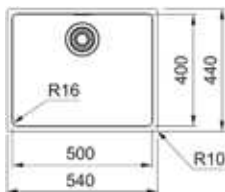

- Kastmaat 600mm
- Sifon altijd apart bijbestellen
- Afmetingen: 540 x 440mm / bak 500 x 400mm

122.0535.162 / MRX1105001

Onderbouw
€ 440,00 / € 532,40