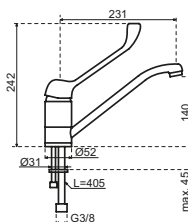

## Classica

- Tweegreepsmengkraan in klassieke stijl
- Keramisch binnenwerk
- Inclusief verlengset voor bladen dikker dan 32mm
- Geleverd met soepele aansluitslangen voor eenvoudige aansluiting
- Opgelet! 2 losse puntstukken NIET inbegrepen! Apart te bestellen met referentie K09001