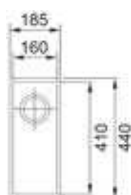

- Kastmaat 300 mm
- Sifon altijd apart bijbestellen
- Afmetingen: 185 x 440 mm / bak 160 x 410 mm
- Onderbouw