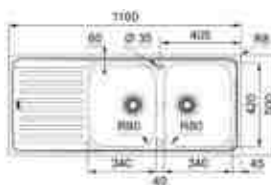

Antea AZX

- Roestvrijstaal, nominale dikte 0,6mm
- In één stuk geperst
- Manuele lediging
- Inbouw
- Geleverd inclusief sifon

- Kastmaat 500mm
- Afmetingen: 860 x 500mm
- Uitsparing 840 x 480mm

101.0488.447 / AZX6111
Omkeerbaar
€ 234,00 / € 283,14

- Kastmaat 600mm
- Afmetingen: 1000 x 500mm
- Uitsparing 980 x 480mm

101.0488.448 / AZX6511
Omkeerbaar
€ 300,00 / € 363,00

- Kastmaat 800mm
- Afmetingen: 1160 x 500mm
- Uitsparing 1140 x 480mm

101.0488.449 / AZX6211
Omkeerbaar
€ 326,00 / € 394,46