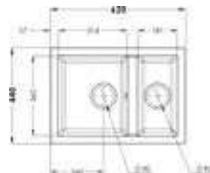

- Kastmaat 800 mm (inbouw)
  600 mm (onderbouw)
- Afmetingen: 314 + 181 x 365 mm
- Diepte bak 190 mm
- Met inox korfplug en luxe wandoverloop

S0354-ZW
Zwart
€ 249,00 / € 301,29