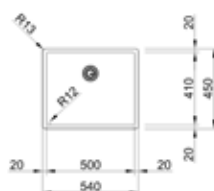

- Kastmaat 550/600mm
- Sifon altijd apart bijbestellen
- Afmetingen: 540 x 450mm / bak 500 x 410mm