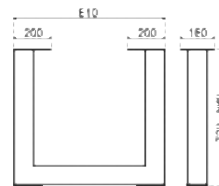

M0730
Zwart gelakt
810 x 720 mm (bxh)
€ 278,20 / € 336,62

M0732
Zwart gelakt
810 x 880 mm (bxh)
€ 308,86 / € 373,72