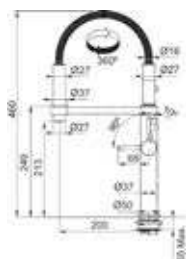

- Eengreepsmengkraan met draaibare uitloop 360°
- Zijdellingse bediening (rechts)
- Binnenwerk met keramische schijven
- Flexibele aansluitslangen