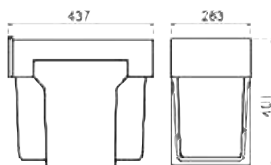

- Bodemontage
- Kastbreedte minimaal 400 mm
- Afval Emmers van 28 l

3666911
Donkergrijs
€ 181,76 / € 219,93