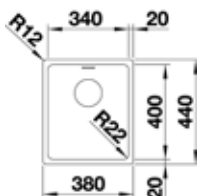

- Kastmaat 400mm
- Afmetingen: 380 x 440mm / bak 340 x 400mm

522953
Vlakbouw, manueel
€ 446,00 / € 539,66

522955
Onderbouw, manueel
€ 372,00 / € 450,12