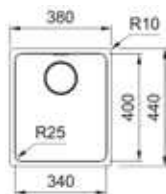

- Kastmaat 450mm
- Sifon altijd apart bijbestellen
- Afmetingen: 380 x 440mm / bak 340 x 400mm

122.0606.976 / MYX1103401
Onderbouw - automatische lediging
€ 629,50 / € 761,70

122.0717.422 / MYX110340M1
Onderbouw - manuele lediging
€ 569,50 / € 689,10

127.0607.051 / MYX2103401
Vlakkouw/Slimtop, automatische lediging
€ 730,00 / € 883,30

127.0717.432 / MYX210340M1
Vlakkouw/Slimtop, manuele lediging
€ 670,00 / € 810,70