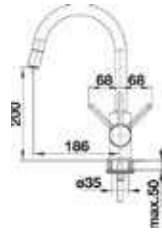

## Mida-S Uittrekbaar

- Eengreepsmengkraan met uittrekbare uitloop
- Draaibare uitloop 360°
- Zijdelingse bediening (rechts)
- Binnenwerk met keramische schijven
- Geleverd met versterking voor RVS spoeltafels