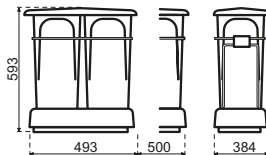

- Bodemontage
- Kastbreedte minimaal 400 mm
- Afvalmeters 2 x 35 l
- Grijs

V0450
Kast 400mm
€ 264,70 / € 320,29