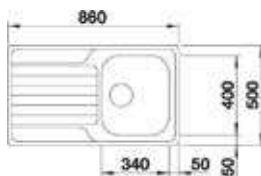

- Kastmaat 600mm
- Afmetingen: 1000 x 500mm

**523375**  
Dinas 6 S  
€ 458,00 / € 554,18

- Kastmaat 800mm
- Afmetingen: 1160 x 500mm

**523376**  
Dinas 8 S  
€ 512,00 / € 619,52