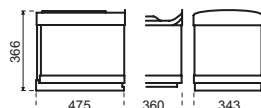

- Bodemontage
- Kastbreedte minimaal 450 mm
- Afvalcontainers van 2 x 16 l
- Grijs

V0444
Kast 450 mm
€ 147,47 / € 178,44