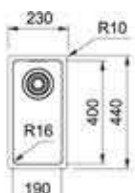

- Kastmaat 300mm
- Sifon altijd apart bijbestellen
- Afmetingen: 230 x 440mm / bak 190 x 400mm

122.0568.207 / MRX1101901

Onderbouw
€ 341,00 / € 412,61