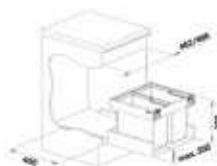

Botton II 30/2

- Bodemontage
- Kastbreedte minimaal 300 mm
- 2 afvallemmers van 15 l

526376
20 l
€ 170,00 / € 205,70

FLEXON II Low 50/2

- Frontmontage
- Kastbreedte minimaal 500 mm
- 2 afvallemmers van 19 l
- Gemakkelijk te onderhouden

526639
2 x 19 l
€ 231,00 / € 279,51

FLEXON II 50/3

- Frontmontage
- Kastbreedte minimaal 500 mm
- Afvallemmer van 19 l en 2 afvallemmers van 8 l
- Met systeemdeksel + 1 deksel 8 l
- Gemakkelijk te onderhouden

521470
1 x 19 l en 2 x 8 l
€ 281,00 / € 340,01