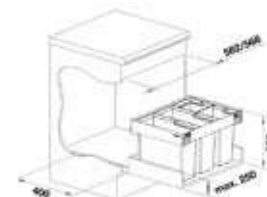

- Frontmontage
- Kastbreedte minimaal 600 mm
- 2 afvallemers van 15l, en 2 afvallemers van 6 l inhoud
- 1 x emmerdekseel 6 l
- Gemakkelijk te onderhouden

526644
2 x 15 l, 2 x 6 l
€ 306,00 / € 370,26