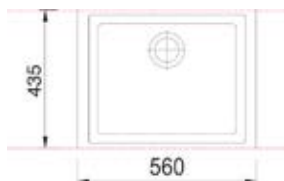

- Kastmaat 600 mm
- Afmetingen: 560 x 435 mm/  
bak: 490 x 400 mm
- Diepte bak 200 mm

- **ON5610ST-N1**  
Nanostone Milk White  
€ 519,00 / € 627,99
- **ON5610ST-N6**  
Nanostone Deep Black  
€ 519,00 / € 627,99