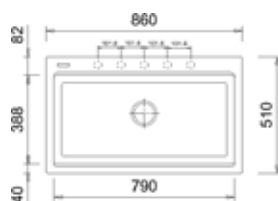

- Kastmaat 900 mm
- Afmetingen: 860 x 510 mm/ bak: 790 x 388 mm
- Diepte bak 225 mm

LX8610-UM42
Ultrametal Titanio
€ 498,00 / € 602,58

LX8610-UM44
Ultrametal Nero
€ 498,00 / € 602,58