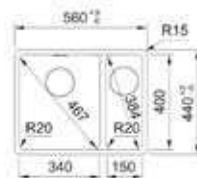

- Kastmaat 600 mm
- Geleverd inclusief sifon
- Afmetingen: 780 x 500 mm / bak 350 x 425mm
- Vlakbouw