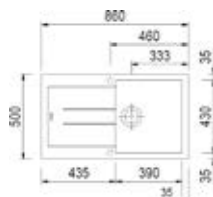

- Kastmaat 500 mm
- Afmetingen: 860 x 500 mm/
  bak: 390 x 430 mm
- Diepte bak 200 mm

- **AM8610-N1**
  Nanostone Milk White
  € 498,00 / € 602,58
- **AM8610-N6**
  Nanostone Deep Black
  € 498,00 / € 602,58