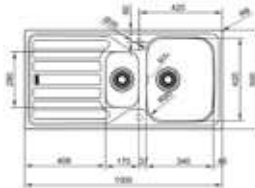

- Kastmaat 800mm
- Afmetingen: 1160 x 500mm
- Uitsparing 1140 x 480mm

101.0715.791 / FLX6211
Omkeerbaar
€ 369,00 / € 446,49