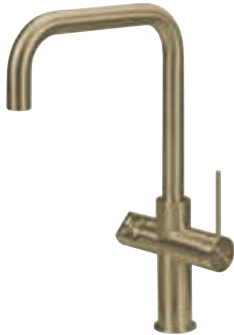

## Click 3-in-1 Haaks - Single/Combi Click boiler

- Draaibare uitloop model "U"
- Drukbediening voor kokend water
- Combinatiekraan warm, koud en kokend water
- Standaard kraangat Ø 35 mm
- De Click boiler levert enkel kokend water (single), of kokend en warm water (Combi) afhankelijk van de gekozen installatie
- Wordt enkel aangesloten op de koudwaterleiding
- Tip: kies een bijpassende Lanesto spoelbak en zeepverdeler in dezelfde kleur
- Beschikbaar vanaf midden mei 2026