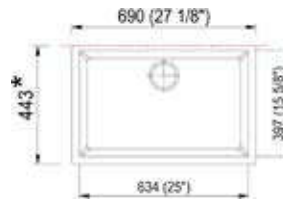

- Kastmaat 800 mm
- Afmetingen: 690 x 443 mm/
  bak: 630 x 400 mm
- Diepte bak 210 mm

- **ON6910ST-UM42**
  Ultrametal Titanio
  € 488,00 / € 590,48
- **ON6910ST-UM44**
  Ultrametal Nero
  € 488,00 / € 590,48