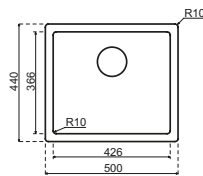

- Kastmaat 600mm
- Afmetingen: 500 x 440 mm
- Diepte bak 190mm
- Met zwarte korfplug en luxe wandoverloop

S0349-ZW
Zwart
€ 359,47 / € 434,96