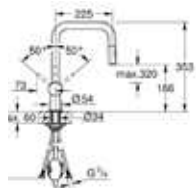

- **32322DC2**
  Super Steel
  € 407,37 / € 492,92
- **32322002**
  Chroom
  € 313,36 / € 379,17
- **32322AL2**
  Brushed hard graphite
  € 470,04 / € 568,74
- **32322DL2**
  Brushed warm sunset
  € 470,04 / € 568,74