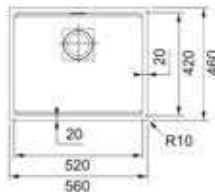

- Kastmaat 600 mm
- Sifon altijd apart bijbestellen
- Afmetingen: 560 x 460 mm / bak 520 x 420 mm

- **125.0752.417 / KNG110520OXA**
  Onyx
  € 899,00 / € 1.087,79
- **125.0752.413 / KNG110520MWA1**
  Metaal wit
  € 899,00 / € 1.087,79
- **125.0752.415 / KNG110520SGA1**
  Steengrijs
  € 899,00 / € 1.087,79
- **125.0752.414 / KNG110520KRA1**
  Koffieroom
  € 899,00 / € 1.087,79
- **125.0752.418 / KNG110520MBA1**
  Mat zwart
  € 899,00 / € 1.087,79
- **125.0752.416 / KNG110520LGA1**
  Leigrijs
  € 899,00 / € 1.087,79