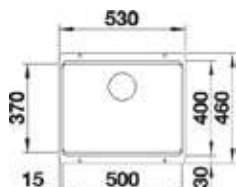

- Kastmaat 600 mm
- Afmetingen: 530 x 460 mm / bak 500 x 400 mm

- **525887**  
Zwart  
€ 750,00 / € 907,50
- **522228**  
Rock Grey  
€ 750,00 / € 907,50
- **527258**  
Vulkaangrijs  
€ 750,00 / € 907,50
- **527075**  
Zacht wit  
€ 750,00 / € 907,50
- **522234**  
Tartufo  
€ 750,00 / € 907,50