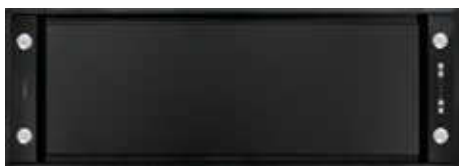

- Breedte 60 cm

**810**

Inox  
€ 1.014,77 / € 1.227,87

**811**

Wit  
€ 1.014,77 / € 1.227,87

**816**

Zwart  
€ 1.014,77 / € 1.227,87

- Breedte 90 cm