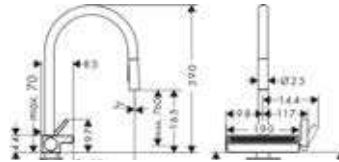

- Eéngreepskeukenmengkraan met SatinFlow straal
- ComfortZone 170
- Draaibare uitloop in 3 standen 60°, 110° of 150°
- Maximaal debiet bij 3 bar: 5,6 l/min
- G 3/8"-aansluitslangen, keramisch cartouche, Quick-Connect doucheslang
- Safety function: voorinstelbare heetwaterbegrenzing

- **73831800**
  Inox-look
  € 1.126,20 / € 1.362,70
- **73831000**
  Chroom
  € 860,90 / € 1.041,69
- **73831670**
  Mat zwart
  € 1.205,50 / € 1.458,66