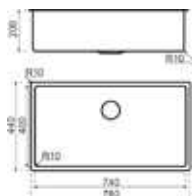

- Kastmaat 800mm
- Afmetingen: 780 x 440mm / bak 740 x 400mm
- Diepte bak 200mm
- Inzetbakje S0901 apart te verkrijgen

S0236-SB
Sturdy Black
€ 738,51 / € 893,60