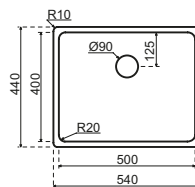

- Kastmaat 600mm
- Sifon altijd apart bestellen
- Afmetingen: 540 x 440mm / bak 500 x 400mm
- Diepte bak 200mm!

S0225

€ 338,77 / € 409,91