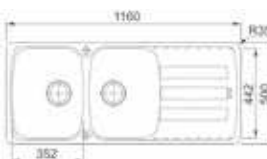

- **114.0607.127 / AZG621OX1**
  Onyx
  € 544,50 / € 658,85
- **114.0668.883 / AZG621MB1**
  Mat zwart
  € 544,50 / € 658,85
- **114.0492.460 / AZG621SG1**
  Steengrijs
  € 544,50 / € 658,85
- **114.0492.458 / AZG621MW1**
  Metaal wit
  € 544,50 / € 658,85
- **114.0492.397 / AZG621KR1**
  Koffieroom
  € 544,50 / € 658,85
- **114.0714.260 / AZG621LG1**
  Leigrijs
  € 544,50 / € 658,85