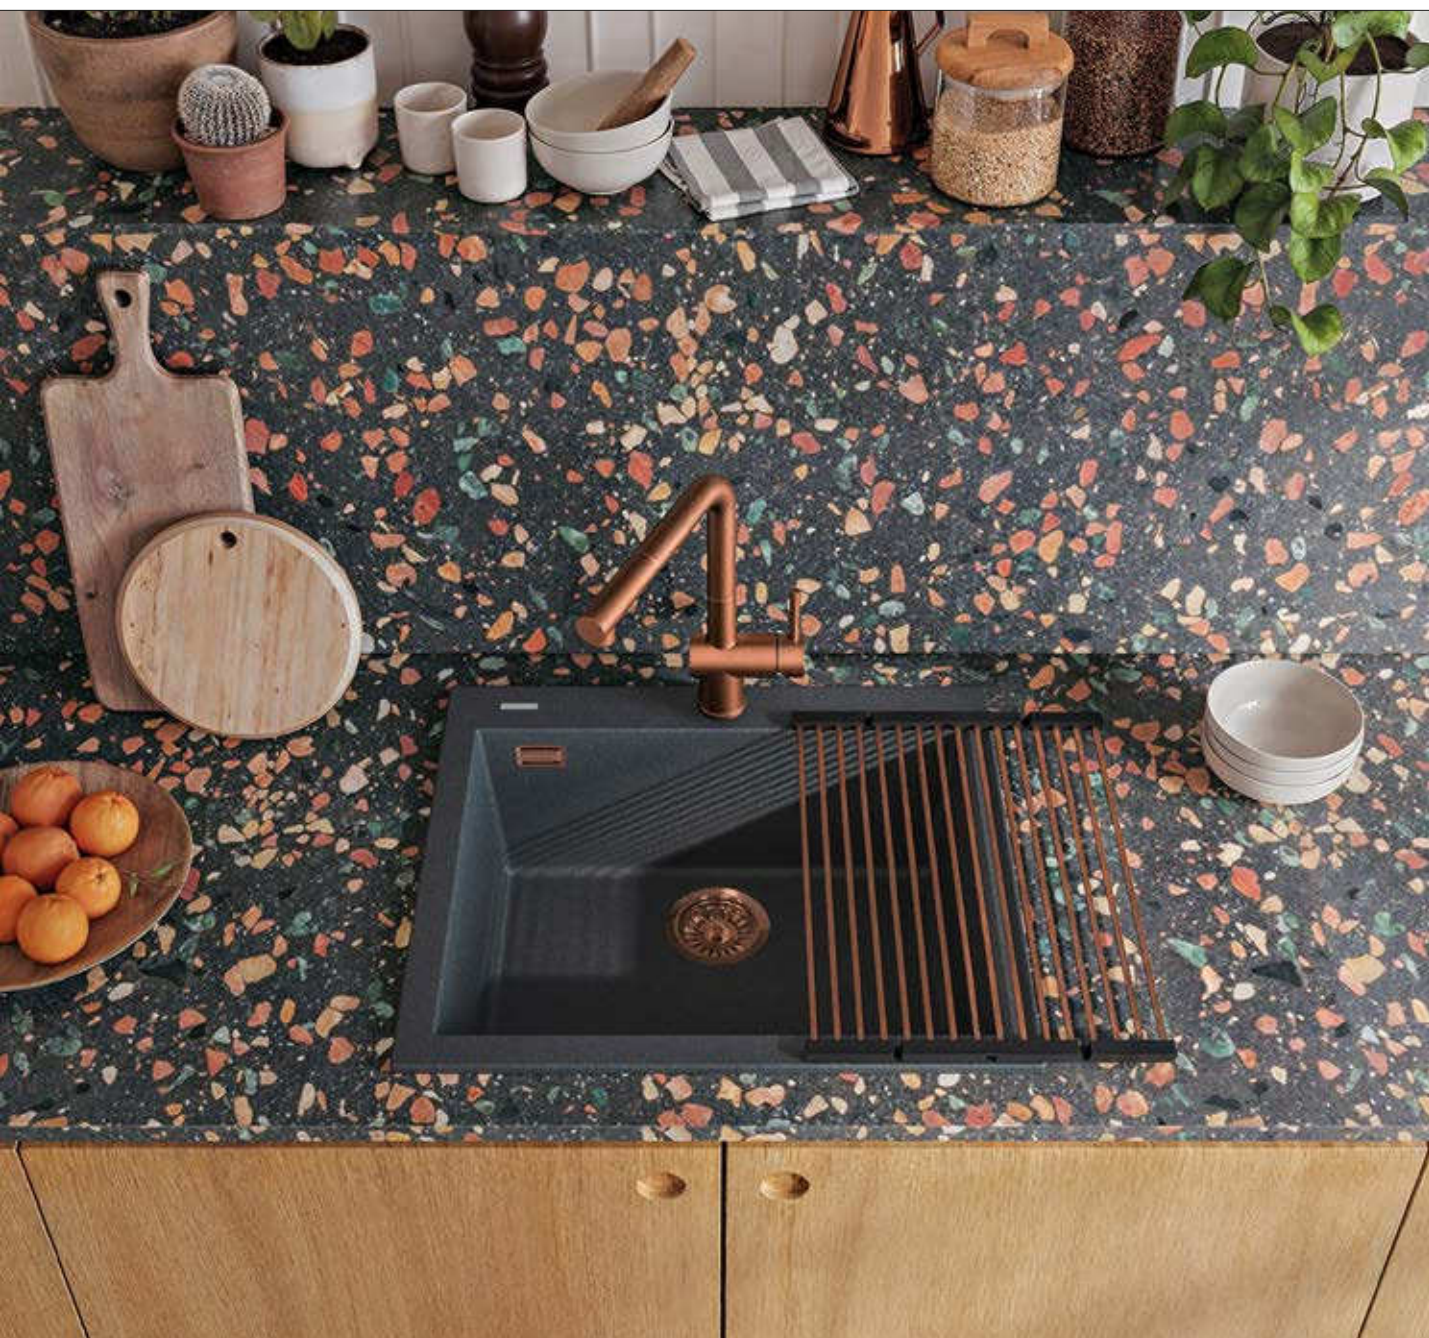

■ **ON7920ST-UM42**
Ultrametal Titanio
€ 459,00 / € 555,39

■ **ON7920ST-UM44**
Ultrametal Nero
€ 459,00 / € 555,39