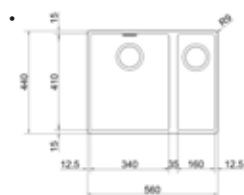

- Kastmaat 600 mm
- Geleverd inclusief sifon
- Afmetingen: 560 x 440 mm / bak 340-160 x 410 mm
- Grote bak altijd links

125.0352.889 / SID160DZW1
Zwart
€ 349,00 / € 422,29

144.0662.282 / SID160DPW1
Polar wit
€ 349,00 / € 422,29