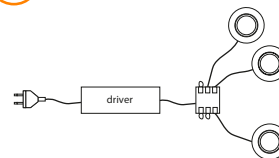

C 230 Volt dimbaar

De spots worden gedimd door een traditionele 230V wand-leddimmer.

De stekker wordt aangesloten op het contactpunt dat gedimd wordt door de 230V wand-leddimmer.

Geadviseerd wordt om de bij de sets vermelde wandledimmers te gebruiken.