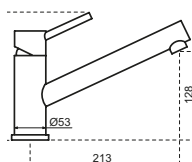

- **K01053**
  Geborsteld
  € 287,77 / € 348,20