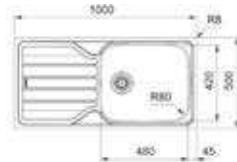

- Kastmaat 600mm
- Afmetingen: 1000 x 500mm
- Uitsparing 980 x 480mm

101.0715.790 / FLX6511
Omkeerbaar
€ 342,00 / € 413,82