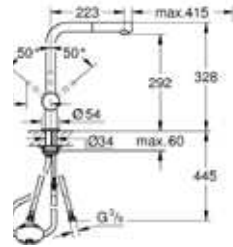

- Eengreepsmengkraan met uittrekbare uitloop "L"
- Draaibare uitloop 360°
- GROHE Quickfix® snelle en eenvoudige montage

32168DC0
Super Steel
€ 393,36 / € 475,96

32168000
Chroom
€ 302,58 / € 366,12