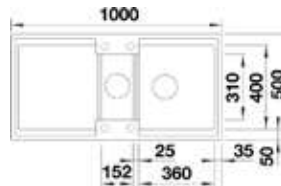

# Adira

- Silgranit
- Infino afloopsysteem
- Automatische lediging
- Inbouw/vlakbouw
- Geleverd inclusief sifon
- Omkeerbaar

- Kastmaat 600mm
- Afmetingen: 1000 x 500mm / bak 152 x 360 x 400mm
- Nog meer kleuren beschikbaar op de webshop