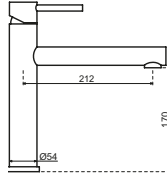

- **K01054**
  Geborsteld
  € 330,26 / € 399,61
- **K01054-GD**
  Goudkleur PVD
  € 369,12 / € 446,64
- **K01054-CO**
  Koperkleur PVD
  € 369,12 / € 446,64
- **K01054-GM**
  Gun Metal PVD
  € 369,12 / € 446,64
- **K01054-SB**
  Sturdy Black PVD
  € 369,12 / € 446,64