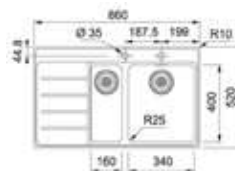

127.0635.773 / MYX251TLL1
Vlakbouw/Slimtop, verlek links
€ 1.170,00 / € 1.415,70

127.0635.784 / MYX251TLR1
Vlakbouw/Slimtop, verlek
rechts
€ 1.170,00 / € 1.415,70