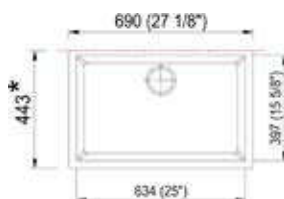

- Kastmaat 800 mm
- Afmetingen: 690 x 443 mm/
  bak: 630 x 400 mm
- Diepte bak 210 mm

- **ON6910ST-N1**
  Nanostone Milk White
  € 561,00 / € 678,81
- **ON6910ST-N6**
  Nanostone Deep Black
  € 561,00 / € 678,81