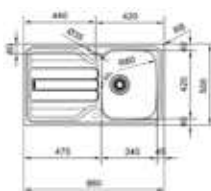

spoeltafels