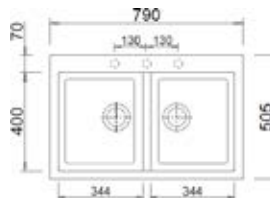

- Kastmaat 800 mm
- Afmetingen: 790 x 500 mm/ bak: 344 + 344 x 395 mm
- Diepte bak 200 mm

- **ON7920-N1**
  Nanostone Milk White
  € 540,00 / € 653,40
- **ON7920-N6**
  Nanostone Deep Black
  € 540,00 / € 653,40