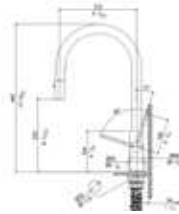

- Eéngreepsmengkraan met uittrekbare uitloop met 2 stralen
- Zijdellingse bediening
- Keramisch binnenwerk
- 360° draaibaar
- Geleverd met soepele aansluitslangen voor eenvoudige aansluiting
- Standaard kraangat Ø 35 mm
- Hoogte vanaf het werkblad: 447 mm

- **0159SP238B**
  Geborsteld
  € 990,00 / € 1.197,90
- **0159SP438B**
  Black Steel
  € 1.550,00 / € 1.875,50
- **0159SP838B**
  Titanium
  € 1.550,00 / € 1.875,50
- **0159SPH38B**
  Bronze
  € 1.550,00 / € 1.875,50
- **0159SPL38B**
  Light Gold
  € 1.550,00 / € 1.875,50