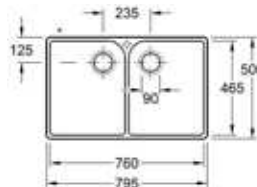

- Kast 800mm
- Afmetingen: 795 x 220 x 500 mm
- Met roestvrijstaal ventiel, capcover in inox optioneel

638001R1
Wit
€ 1.341,44 / € 1.623,14

638001R7
Pure Black
€ 1.505,28 / € 1.821,39