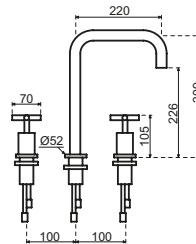

- **K01101**
  Geborsteld
  € 508,76 / € 615,60
- **K01101-GD**
  Goudkleur PVD
  € 542,75 / € 656,73
- **K01101-CO**
  Koperkleur PVD
  € 542,75 / € 656,73
- **K01101-GM**
  Gun Metal PVD
  € 542,75 / € 656,73