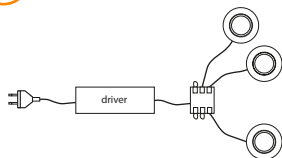

Aansluitschema's

Lanesto aansluitschema's

Het programma van de Lanesto ledverlichting is voor bijna elk type spot identiek.

De spots zijn op een verschillende manier te dimmen of niet dimbaar.

In onderstaande schema's worden de verschillende aansluitingen en dimmethodes uitgelegd:

A niet dimbaar

De niet dimbare sets worden op een geschakeld stopcontact of een snoer schakelaar aangesloten.

De spots worden allemaal aangesloten op het verdeelblok dat aan de driver vast zit.

De aansluitingen op het verdeelblok die niet worden gebruikt moeten worden opgevuld met circuitpluggen om de set probleemloos te laten werken.