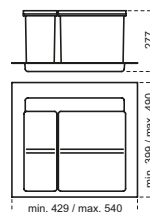

- Frontlade
- Kastbreedte minimaal 600 mm
- Afvallemmers van 26 l + 11 l
- Grijs
- Inclusief draagplaat

V0454
Kast 600 mm
€ 101,76 / € 123,13