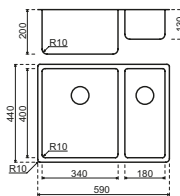

- Kastmaat 700mm
- Afmetingen: 590 x 440mm / bak 340-180 x 400mm
- Grote bak altijd links
- Diepte bakken 200mm/130mm

- **S0232-GM**
  Gun Metal
  € 932,12 / € 1.127,87
- **S0232-CO**
  Koper
  € 932,12 / € 1.127,87
- **S0232-GD**
  Goud
  € 932,12 / € 1.127,87
- **S0232-SB**
  Sturdy Black
  € 1.062,96 / € 1.286,18
- **S0232-PB**
  Patinated Brass
  € 1.062,96 / € 1.286,18