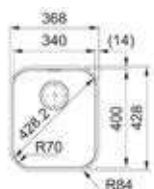

- Kastmaat 450 mm
- Sifon altijd apart bijbestellen
- Afmetingen: 368 x 428mm / bak 341 x 401mm

K 122.0736.147 / SRX1103401
Onderbouw
€ 217,00 / € 262,57