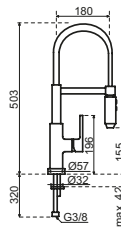

- Eenhendelkeukenmengkraan met flexibele en draaibare uitloop
- De sproeier is voorzien van een knop om te schakelen tussen de normale en de sproeistand.
- Keramisch binnenwerk
- Minimale afstand tot achterwand is 75 mm!!
- Geleverd met soepele aansluitslangen voor eenvoudige aansluiting

K01062
Chroom
€ 351,29 / € 425,06

K01063
Rvs PVD
€ 492,75 / € 596,23