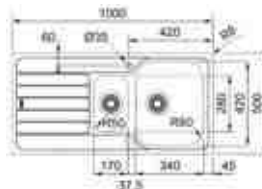

- Kastmaat 800mm
- Afmetingen: 1160 x 500mm
- Uitsparing 1140 x 480mm

101.0314.749 / SKX6211
Omkeerbaar
€ 469,00 / € 567,49