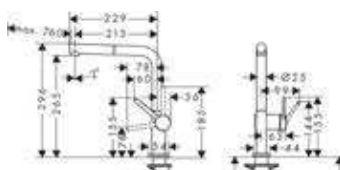

- Eéngreepskeukenmengkraan 270, 1jet
- ComfortZone 270
- Draaibare uitloop instelbaar in 4 standen op 60°, 110°, 150° of 360°
- Maximaal debiet bij 3 bar: 8,4 l/min
- G 3/8"-aansluitslangen, keramisch cartouche
- Safety function: voorinstelbare heetwaterbegrenzing