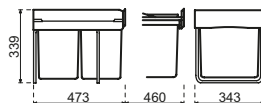

- Bodemontage
- Kastbreedte minimaal 400 mm
- Afvalcontainers van 2 x 16 l
- Grijs

V0452
Kast 400 mm
€ 110,49 / € 133,69