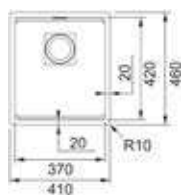

- Kastmaat 450 mm
- Sifon altijd apart bijbestellen
- Afmetingen: 410 x 460 mm / bak 370 x 420 mm