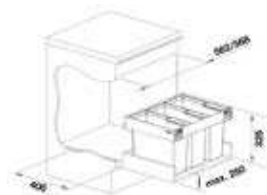

- Frontmontage
- Kastbreedte minimaal 600 mm
- Voor onderkasten met gescheiden laden en een breedte van 50 tot 90 cm (dankzij een verminderde installatiehoogte van 330 mm)
- 3 afvallemers van 15 l
- Gemakkelijk te onderhouden

526642
3 x 15 l
€ 263,00 / € 318,23