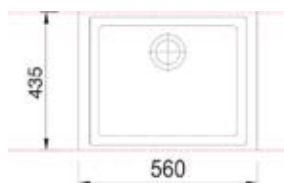

- Kastmaat 600 mm
- Afmetingen: 560 x 435 mm/ bak:
  490 x 400 mm
- Diepte bak 200 mm

- **ON5610ST-UM42**
  Ultrametal Titano
  € 457,00 / € 552,97
- **ON5610ST-UM44**
  Ultrametal Nero
  € 457,00 / € 552,97