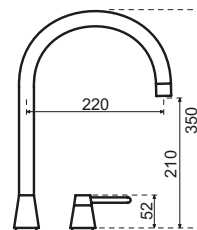

## Cone Counter

- Tweegatsmengkraan in massief RVS met draaibare uitloop
- Uniek Osiris design
- Keramisch binnenwerk
- Geleverd met soepele aansluitslangen voor eenvoudige aansluiting

- K02020**  
 Geborsteld  
 € 461,40 / € 558,29
- K02020-GD**  
 Goudkleur PVD  
 € 566,62 / € 685,61
- K02020-CO**  
 Koperkleur PVD  
 € 566,62 / € 685,61
- K02020-GM**  
 Gun Metal PVD  
 € 566,62 / € 685,61
- K02020-SB**  
 Sturdy Black PVD  
 € 566,62 / € 685,61