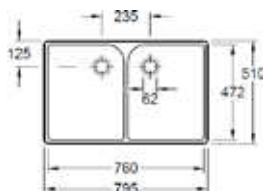

- Kast 800mm
- Afmetingen: 795 x 220 x 510 mm
- Met zwarte plugstop aan ketting