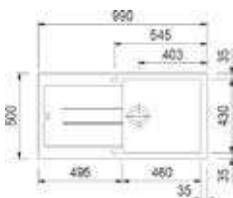

- **AM9910-UG56**
  Ultragranit Jasmine
  € 457,00 / € 552,97
- **AM9910-UG70**
  Ultragranit Nero Matt
  € 457,00 / € 552,97
- **AM9910-UG72**
  Ultragranit Tartufo
  € 457,00 / € 552,97
- **AM9910-UG98**
  Ultragranit Bianco
  € 457,00 / € 552,97