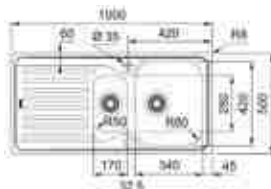

- Kastmaat 800mm
- Afmetingen: 1160 x 500mm
- Uitsparing 1140 x 480mm

101.0488.449 / AZX6211
Omkeerbaar
€ 326,00 / € 394,46