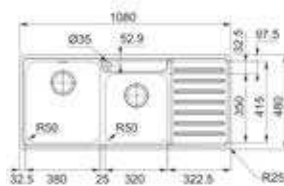

- Kastmaat 800 mm
- Afmetingen: 1080 x 480 mm
- Uitsparing 1060 x 460 mm