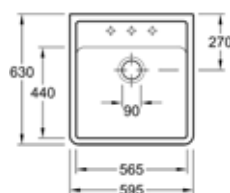

- Kast 600mm
- Afmetingen: 595 x 220 x 630 mm
- Automatische lediging

632062R1
Wit Ceramicplus
€ 1.310,72 / € 1.585,97

632062R7
Pure Black
€ 1.451,01 / € 1.755,72