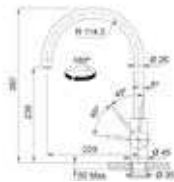

- Eengreepsmengkraan met draaibare uitloop
- Zwaaihoek 360°
- Zijdelingse bediening (links, midden of rechts)
- Binnenwerk met keramische schijven

- **115.0590.044 / 301909**
  Geborsteld
  € 415,00 / € 502,15
- **115.0613.590 / 301959**
  Industrieel zwart
  € 535,00 / € 647,35
- **115.0628.253 / 301952**
  Antraciet
  € 535,00 / € 647,35
- **115.0681.243 / 301979**
  Goud
  € 535,00 / € 647,35
- **115.0628.251 / 301950**
  Koper
  € 535,00 / € 647,35