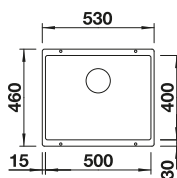

- Kastmaat 600mm
- Afmetingen: 530 x 460mm / bak 500 x 400mm
- Onderbouw

- **525995**
  Zwart
  € 756,00 / € 914,76
- **527170**
  Zacht wit
  € 756,00 / € 914,76
- **523433**
  Rock Grey
  € 756,00 / € 914,76
- **523439**
  Tartufo
  € 756,00 / € 914,76
- **527353**
  Vulkaangrijs
  € 756,00 / € 914,76