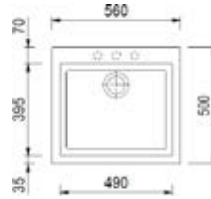

- Kastmaat 600 mm
- Afmetingen: 560 x 500 mm/ bak:
  490 x 395 mm
- Diepte bak 200 mm

- **ON5610-UG56**
  Ultragranit Jasmine
  € 415,00 / € 502,15
- **ON5610-UG70**
  Ultragranit Nero Matt
  € 415,00 / € 502,15
- **ON5610-UG72**
  Ultragranit Tartufo
  € 415,00 / € 502,15
- **ON5610-UG98**
  Ultragranit Bianco
  € 415,00 / € 502,15