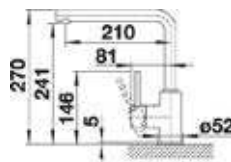

- Eengreepsmengkraan
- Draaibare uitloop 360°
- Zijdelingse bediening (rechts)
- Binnenwerk met keramische schijven
- Geleverd met versterking voor RVS spoeltafels