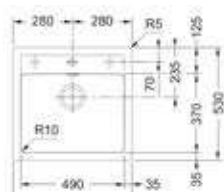

- Kastmaat 600 mm
- Geleverd inclusief sifon
- Afmetingen: 560 x 530 mm / bak 490 x 370 mm
- Inbouw