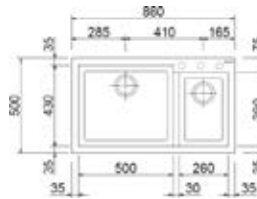

- **ON8620-UM42**
  Ultrametal Titano
  € 519,00 / € 627,99
- **ON8620-UM44**
  Ultrametal Nero
  € 519,00 / € 627,99