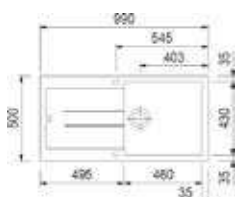

- Kastmaat 600 mm
- Afmetingen: 990 x 500 mm/
  bak: 460 x 430 mm
- Diepte bak 210 mm

- **AM9910-N1**
  Nanostone Milk White
  € 529,00 / € 640,09
- **AM9910-N6**
  Nanostone Deep Black
  € 529,00 / € 640,09