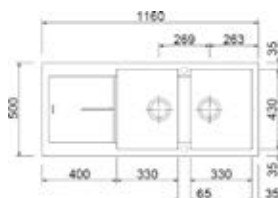

- **NF11620-UG70**
  Ultragranit Nero Matt
  € 477,00 / € 577,17
- **NF11620-UG72**
  Ultragranit Tartufo
  € 477,00 / € 577,17
- **NF11620-UG98**
  Ultragranit Bianco
  € 477,00 / € 577,17