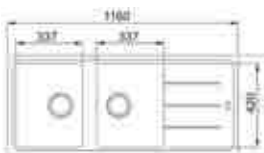

- Kastmaat 800mm
- Afmetingen: 1160 x 500mm

-  **114.0607.124 / BFG621OX1**  
Onyx  
€ 658,00 / € 796,18
-   **114.0668.827 / BFG621MB1**  
Mat zwart  
€ 658,00 / € 796,18
-   **114.0714.257 / BFG621LG1**  
Leigrijs  
€ 658,00 / € 796,18
-   **114.0279.455 / BFG621MW1**  
Metaal wit  
€ 658,00 / € 796,18
-   **114.0279.433 / BFG621KR1**  
Koffieroom  
€ 658,00 / € 796,18
-  **114.0610.902 / BFG621SG1**  
Steengrijs  
€ 658,00 / € 796,18