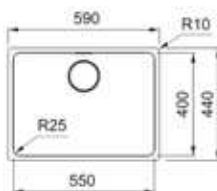

- Kastmaat 800mm
- Sifon altijd apart bijbestellen
- Afmetingen: 590 x 440mm / bak 550 x 400mm

122.0606.981 / MYX1105501
Onderbouw - automatische lediging
€ 730,00 / € 883,30

122.0717.425 / MYX110550M1
Onderbouw - manuele lediging
€ 670,00 / € 810,70

127.0607.054 / MYX2105501
Vlakbouw/Slimtop, automatische lediging
€ 830,00 / € 1.004,30

127.0717.435 / MYX210550M1
Vlakbouw/Slimtop, manuele lediging
€ 770,00 / € 931,70