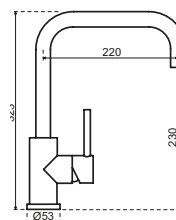

- Eengreepsmengkraan in massief RVS met draaibare uitloop
- Keramisch binnenwerk
- Hendel gaat enkel naar voor
- 360° draaibaar
- Geleverd met soepele aansluitslangen voor eenvoudige aansluiting