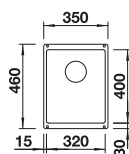

- Kastmaat 400mm
- Afmetingen: 350 x 460mm / bak 320 x 400mm
- Onderbouw