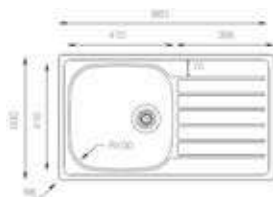

- Kastmaat 500mm
- Afmetingen: 860 x 500mm
- Uitsparing 842 x 482mm
- Diepte bak 175mm

S0320
Omkeerbaar
€ 222,78 / € 269,56