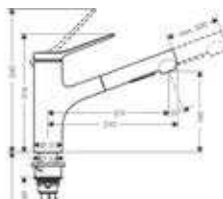

- Eéngreepskeukenmengkraan 150, met uittrekbare vuistdouche, 2 jet
- ComfortZone 150
- Draaibare uitloop instelbaar in 4 standen op 60°, 110°, 150° of 360°
- Maximaal debiet bij 3 bar: 11,6 l/min
- G 3/8-aansluitslangen, keramisch cartouche
- Safety function: voorinstelbare heetwaterbegrenzing