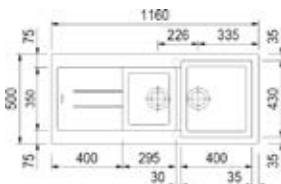

- Kastmaat 800 mm
- Afmetingen: 1160 x 500 mm/
  bak: 295 x 350 + 400 x 430 mm
- Diepte bak 210 mm

AM11620-UG56
Ultragranit Jasmine
€ 467,00 / € 565,07

AM11620-UG70
Ultragranit Nero Matt
€ 467,00 / € 565,07

AM11620-UG72
Ultragranit Tartufo
€ 467,00 / € 565,07

AM11620-UG98
Ultragranit Bianco
€ 467,00 / € 565,07