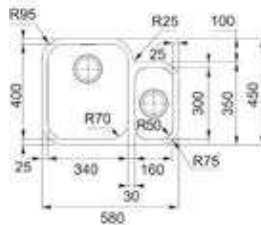

# Smart SRX

- Roestvrijstaal, nominale dikte 0,80mm
- Klassiek ventiel 3 1/2" - manuele lediging
- Bakken radius 60 geperst
- Onderbouw
- Vervanger voor Ariane (ARX-reeks)

- Kastmaat 600 mm
- Geleverd inclusief sifon
- Afmetingen: 580 x 450 mm