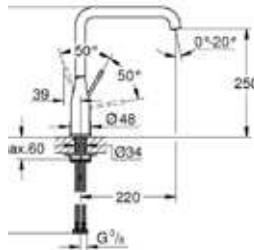

- Eengreepsmengkraan met draaibare uitloop "U"
- Draaibare uitloop (0°, 150° of 360°)
- GROHE Quickfix® snelle en eenvoudige montage
- Nog meer kleuren beschikbaar op de webshop

- **30505DC0**
  Super Steel
  € 508,30 / € 615,04
- **30505000**
  Chroom
  € 391,01 / € 473,12
- **30505KF0**
  Zwart
  € 547,40 / € 662,35
- **30505A00**
  Hard graphite
  € 547,40 / € 662,35
- **30505DA0**
  Warm sunset
  € 547,40 / € 662,35
- **30505GL0**
  Cool sunrise
  € 547,40 / € 662,35